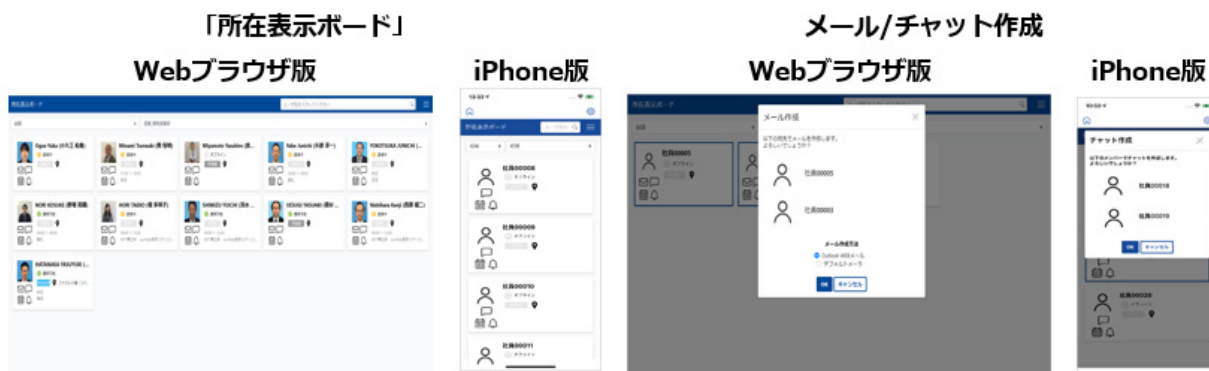

人の所在把握には、従来の位置情報を検索する機能に加え、Microsoft 365との連携によりメンバーの所在・予定・ステータスを一覧で表示する「所在表示ボード」を提供開始します。「所在表示ボード」からはワンクリックでMicrosoft Outlook/Teamsでメールやチャットを開始できるため、コミュニケーションの効率化につながります。

iPhoneのビーコン化に加えて、電池残量を通知する機能を備えた新型のハード型ビーコンも提供開始します。電池残量の通知機能により、電池切れによる位置情報取得漏れを防ぐことができます。また、ストラップなどに固定装着できるため、身に着けていることを感じさせません。

当社は、位置情報ソリューションを提案、提供していくことで、従業員の働き方や生産性向上、快適なオフィス空間の実現をサポートしていきます。

<特長>

1.【iPhoneに対応】

専用アプリにより社員の位置情報をiPhoneから把握可能。測位エリアで通信が自動で開始されるiPhoneビーコンにも対応

2.【Microsoft 365と連携】

Microsoft Outlook/Teamsとの連携で組織内のコミュニケーションを効率化

3.【新型のハード型ビーコン】

電池残量を通知する機能を備えたハード型ビーコンで位置情報取得漏れを防止

【お問い合わせ先】

パナソニックLSネットワークス株式会社 事業本部 営業企画部
03-6402-5301(受付 9:00~17:00)

【特長】

1.【iPhoneに対応】

専用アプリにより社員の位置情報をiPhoneから把握可能。測位エリアで通信が自動で開始されるiPhoneビーコンにも対応

PCの近くにいなくても、専用アプリケーションをインストールしたiPhoneがあればいつでもどこでも所在検索が可能です。また、iPhoneビーコンにも対応し、測位エリアに入ると自動通信を開始します。

2.【Microsoft 365と連携】

Microsoft Outlook／Teamsとの連携で組織内のコミュニケーションを効率化

Microsoft 365から取得する予定・ステータス情報を「所在表示ボード」で表示できます。見やすいユーザ情報カードで所在を表示、少ないアクションで利便性の高い検索を実現します。OutlookメールやTeamsチャットをワンクリックで開始できるので、コミュニケーションを効率化できます。