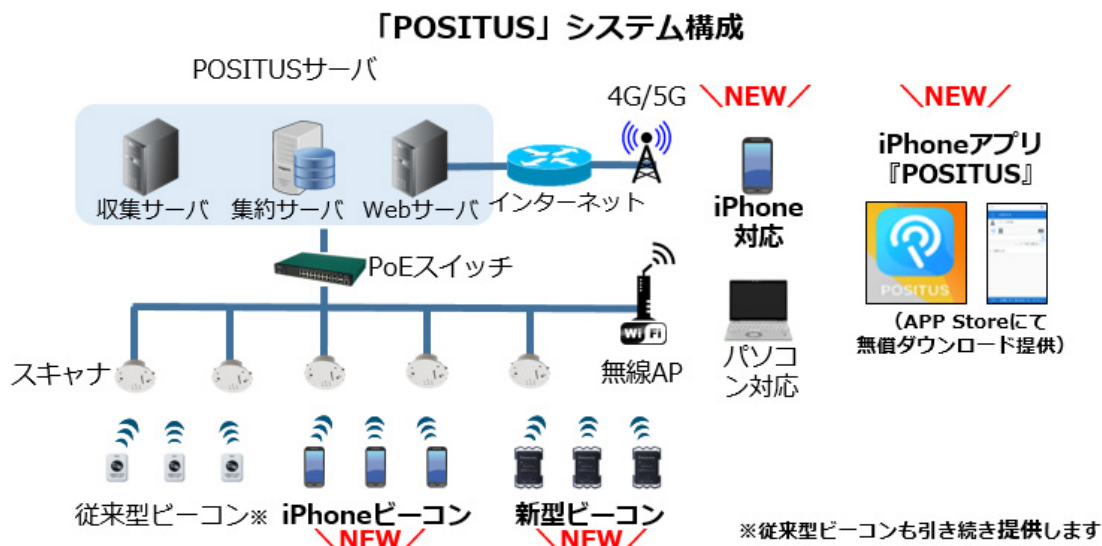

人の所在把握には、従来の位置情報を検索する機能に加え、Microsoft 365との連携によりメンバーの所在・予定・ステータスを一覧で表示する「所在表示ボード」を提供開始します。「所在表示ボード」からはワンクリックでMicrosoft Outlook/Teamsでメールやチャットを開始できるため、コミュニケーションの効率化につながります。

iPhoneのビーコン化に加えて、電池残量を通知する機能を備えた新型のハード型ビーコンも提供開始します。電池残量の通知機能により、電池切れによる位置情報取得漏れを防ぐことができます。また、ストラップなどに固定装着できるため、身に着けていることを感じさせません。

当社は、位置情報ソリューションを提案、提供していくことで、従業員の働き方や生産性向上、快適なオフィス空間の実現をサポートしていきます。

<特長>

1.【iPhoneに対応】

専用アプリにより社員の位置情報をiPhoneから把握可能。測位エリアで通信が自動で開始されるiPhoneビーコンにも対応

2.【Microsoft 365と連携】

Microsoft Outlook/Teamsとの連携で組織内のコミュニケーションを効率化

3.【新型のハード型ビーコン】

電池残量を通知する機能を備えたハード型ビーコンで位置情報取得漏れを防止

【お問い合わせ先】

パナソニックLSネットワークス株式会社 事業本部 営業企画部
03-6402-5301(受付 9:00~17:00)

【特長】

1.【iPhoneに対応】

専用アプリにより社員の位置情報をiPhoneから把握可能。測位エリアで通信が自動で開始されるiPhoneビーコンにも対応

PCの近くにいなくても、専用アプリケーションをインストールしたiPhoneがあればいつでもどこでも所在検索が可能です。また、iPhoneビーコンにも対応し、測位エリアに入ると自動通信を開始します。

2.【Microsoft 365と連携】

Microsoft Outlook／Teamsとの連携で組織内のコミュニケーションを効率化

Microsoft 365から取得する予定・ステータス情報を「所在表示ボード」で表示できます。見やすいユーザ情報カードで所在を表示、少ないアクションで利便性の高い検索を実現します。OutlookメールやTeamsチャットをワンクリックで開始できるので、コミュニケーションを効率化できます。