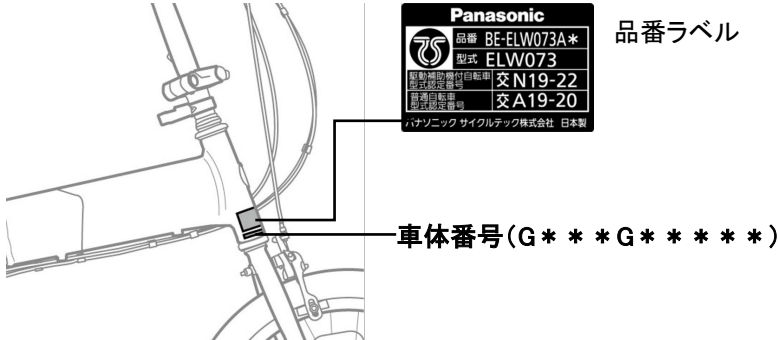

- ・お持ちの「オフタイム」の品番と車体番号(※3)を確認いただき、その車体番号が対象品の車体番号に該当する場合はハンドルポスの交換が必要となります。
  対象となる車体番号については、当社ホームページで確認いただけます。

URL: <https://panasonic.co.jp/ls/pct/info/073a>

- ・電話およびホームページでの受付の際に、全 10 桁 (G***G****) の車体番号を確認させていただきますので、お手元にご用意ください。保証書にも品番、車体番号を記載しています。

型式	品番	カラー名
ELW073	BE-ELW073AB	マットブラック×ブラック
	BE-ELW073AK	オレンジ×ブラック
	BE-ELW073AN	グレー×イエロー
	BE-ELW073AR	ロイヤルレッド
	BE-ELW073AV	ターコイズ×ブラック

※3: 車体番号は、フレーム部に刻印しています。