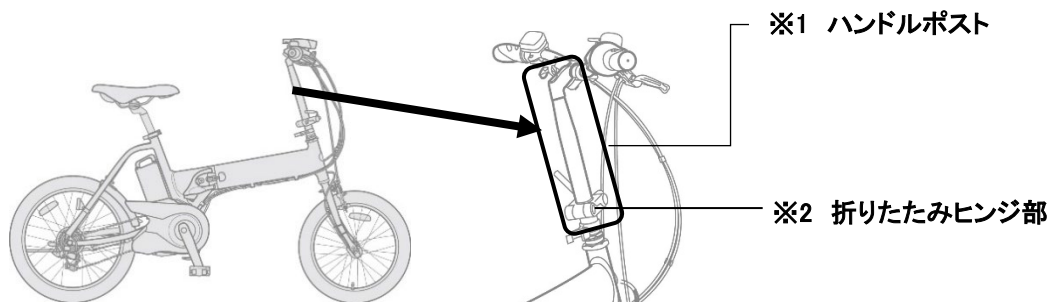

2022年2月3日

パナソニック サイクルテック株式会社

折りたたみモデル電動アシスト自転車「オフタイム」のリコール実施について

パナソニック サイクルテック株式会社は、2020年12月から2021年5月に製造した折りたたみモデル電動アシスト自転車「オフタイム」において、製造上の不具合により、ハンドルを支えるハンドルポスト(※1)のパイプの固定強度が低下し、走行中にガタつきが発生、最終的にパイプと折りたたみヒンジ部(※2)を固定する回り止めピンが抜けることでハンドルポストが意図しない回転をし、転倒に至る可能性があると判断したため、事故防止のためハンドルポストの無料交換を行います。

お客様には大変なご迷惑・ご不便をおかけいたしますが、ご理解とご協力を賜りますよう、よろしくお願い申し上げます。

1. 対象製品および台数(全数国内市場向け)

製品名	対象自転車品番	対象製造期間	対象台数
オフタイム	BE-ELW073AB	2020年12月～2021年5月	2,037台
	BE-ELW073AK		
	BE-ELW073AN		
	BE-ELW073AR		
	BE-ELW073AV