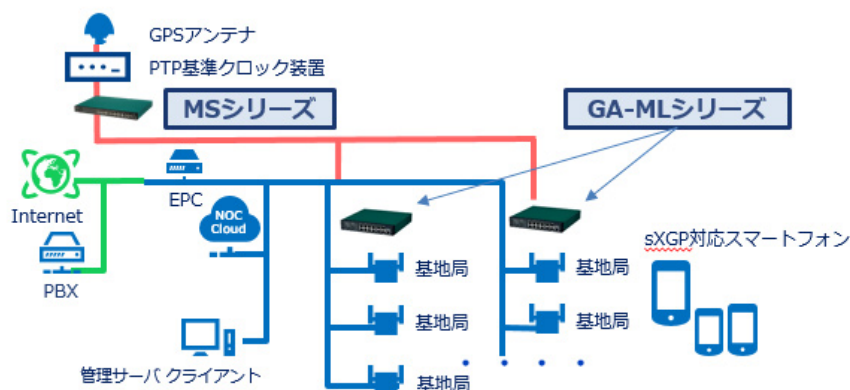

※2 NTP(Network Time Protocol)とはミリ秒(千分の一)単位の時刻同期精度を実現するネットワークの時刻同期規格です。

※3 PTP(Precision Time Protocol)とはマイクロ秒(百万分の一)単位の時刻同期を実現するネットワークの時刻同期規格です。

※4 構内PHSに代わる自営LTEシステム。利用に免許は不要で1.9 GHz周波数帯の電波を用いるためWi-Fi電波との干渉が少ない。

【お問い合わせ先】

パナソニックLSネットワークス株式会社 事業本部 営業企画部

03-6402-5301(受付 9:00~17:00)

【特長】

1.【ネットワーク統合管理ソフトウェア「PPS」】異常な通信振る舞いの機器を検知し特定するセキュリティ対策を強化

端末が自己拡散型マルウェアなどに感染し、異常な通信振る舞いを行った際に、iNetSec SF※5は感染端末を検知します。PPSコントローラは、iNetSec SFと連携することで、管理画面上で感染端末が接続されているスイッチングハブに黄色いアイコンを表示します。これにより感染端末の場所を把握することができ、早急なインシデント対応を実現します。

※5 iNetSec SFのオプション機能である「標的型サイバー攻撃振る舞い検知機能」を導入している必要があります。

製品URL <https://panasonic.co.jp/ls/plsnw/product/appli/pps/index.html>

2.【スイッチングハブ「MSシリーズ」「GA-MLシリーズ」】高精度の時刻同期によりsXGPシステム※4での移動通話の安定性を確保

sXGPシステムは構内PHSに代わる自営LTEシステムです。構内PHSと同様に免許不要で利用でき、1.9 GHz周波数帯を利用しているためWi-Fi電波との干渉が少ないという特長があります。そのためLTE基地局配置の制限が少なくなり通話エリアの設計の自由度が高くなります。また音声通話だけの構内PHSと異なり、スマートフォンとアプリが使用可能で、通話の他にも業務チャット・SNS・書類の閲覧などにも利用可能です。

sXGPシステムはIPネットワークで構成され、機器の接続にはスイッチングハブを用います。sXGPシステムで移動通話の安定性を確保するためには、マイクロ秒単位の時刻同期精度が求められます。PTP機能に対応したスイッチングハブなら、その時刻同期精度を実現できます。

<sXGPシステムのネットワーク構成例>

製品URL

<https://panasonic.co.jp/ls/plsnw/product/series/ms.html>