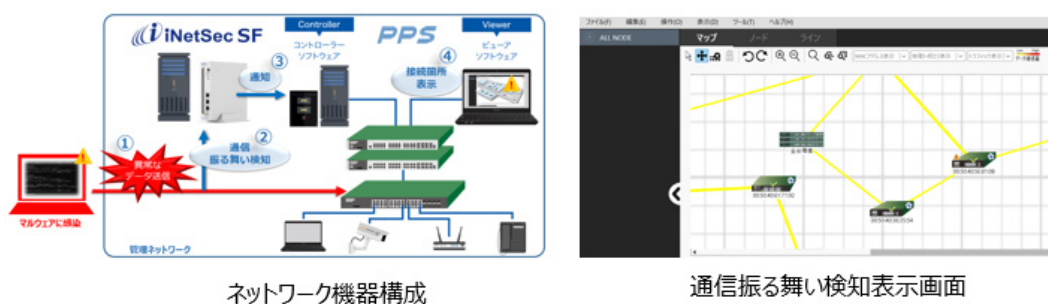

※2 NTP(Network Time Protocol)とはミリ秒(千分の一)単位の時刻同期精度を実現するネットワークの時刻同期規格です。

※3 PTP(Precision Time Protocol)とはマイクロ秒(百万分の一)単位の時刻同期を実現するネットワークの時刻同期規格です。

※4 構内PHSに代わる自営LTEシステム。利用に免許は不要で1.9 GHz周波数帯の電波を用いるためWi-Fi電波との干渉が少ない。

【お問い合わせ先】

パナソニックLSネットワークス株式会社 事業本部 営業企画部

03-6402-5301(受付 9:00~17:00)

【特長】

1.【ネットワーク統合管理ソフトウェア「PPS」】異常な通信振る舞いの機器を検知し特定するセキュリティ対策を強化

端末が自己拡散型マルウェアなどに感染し、異常な通信振る舞いを行った際に、iNetSec SF※5は感染端末を検知します。PPSコントローラは、iNetSec SFと連携することで、管理画面上で感染端末が接続されているスイッチングハブに黄色いアイコンを表示します。これにより感染端末の場所を把握することができ、早急なインシデント対応を実現します。

※5 iNetSec SFのオプション機能である「標的型サイバー攻撃振る舞い検知機能」を導入している必要があります。

製品URL <https://panasonic.co.jp/ls/plsnw/product/appli/pps/index.html>

2.【スイッチングハブ「MSシリーズ」「GA-MLシリーズ」】高精度の時刻同期によりsXGPシステム※4での移動通話の安定性を確保

sXGPシステムは構内PHSに代わる自営LTEシステムです。構内PHSと同様に免許不要で利用でき、1.9 GHz周波数帯を利用しているためWi-Fi電波との干渉が少ないという特長があります。そのためLTE基地局配置の制限が少なくなり通話エリアの設計の自由度が高くなります。また音声通話だけの構内PHSと異なり、スマートフォンとアプリが使用可能で、通話の他にも業務チャット・SNS・書類の閲覧などにも利用可能です。

sXGPシステムはIPネットワークで構成され、機器の接続にはスイッチングハブを用います。sXGPシステムで移動通話の安定性を確保するためには、マイクロ秒単位の時刻同期精度が求められます。PTP機能に対応したスイッチングハブなら、その時刻同期精度を実現できます。

<sXGPシステムのネットワーク構成例>

製品URL

<https://panasonic.co.jp/ls/plsnw/product/series/ms.html>