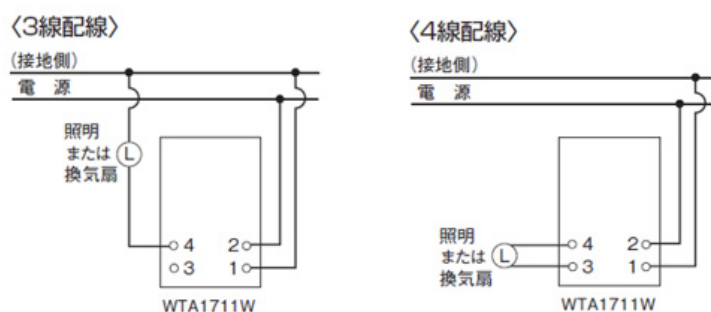

検知距離は廊下などスイッチの近くを人が往来するような場所には「短」（～約5 cm）、居室などやや離れたところからでもすぐに操作したい場合には「長」（～約10 cm）をおすすめします。

<おすすめ設置場所>

3. ボルトフリー (AC100～AC242 V) 対応で省設計・省施工

ボルトフリー対応の為、現場の電圧が変更されても品番の再選定が不要です。

尚、適合する負荷は照明器具 (4 A) もしくは換気扇 (2 A) となります。

【ご参考】

■仕様一覧

品番・品名	非接触スイッチ WTA1711W
電源電圧	AC100V～AC242V
負荷容量	4A
消費電力	1W
開閉回数	40,000回
適合ボックス	1コ用スイッチボックス
適用電線	φ1.6φ2.0単線専用
使用周囲温度	-10℃～40℃

■結線図

■接続灯数表

LED照明器具			100V	200V
電源ユニット内蔵 (一体型)	0.2W～10W未満	LED照明最大接続台数	20台	—
	10W～110W未満	LED照明最大接続容量	200W	400W
電源ユニット別置型		電源ユニット最大接続容量	200W	—
LED電球(裝飾電球を除く)		E11/E17/E26	10灯	—
LEDユニット電源内蔵型				
LED フラットランプ	GX53	CE1 最大接続灯数	18灯	—
		CB1 最大接続灯数	18灯	—
		CF1 最大接続灯数	10灯	—
iDシリーズ	0.2W～10W未満	最大接続台数	20台	—
	10W～25W未満	最大接続容量	200W	400W
	25W～110W未満	最大接続容量	～4A*	