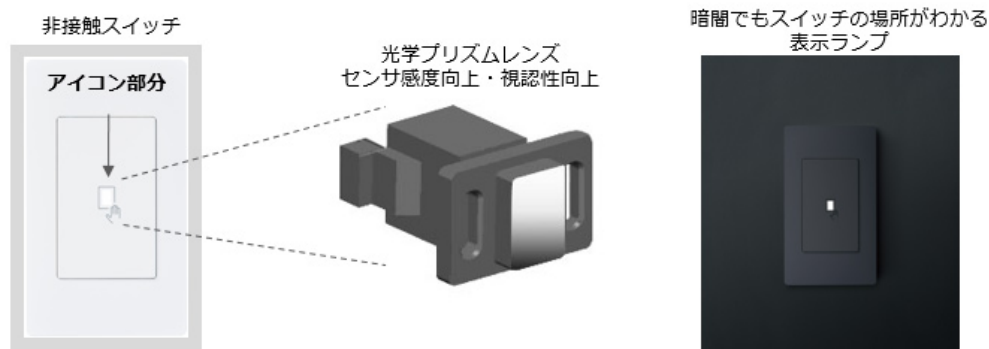

※1 厚生労働省 新型コロナウイルス感染症専門家会議からの提言（2020年5月4日）

※2 文部科学省 学校における新型コロナウイルス感染症に関する衛生管理マニュアル～「学校の新しい生活様式」～（2021.4.28 Ver6）

【お問い合わせ先】

照明と住まいの設備・建材 お客様ご相談センター

0120-878-709（受付 9:00～18:00）

【特長】

1. 手をかざすだけで、触らずに照明器具をON/OFF

視認性にこだわりアイコン部分に白色の透過樹脂を用いた光学プリズムレンズを採用しました。

検知するための赤外線センサの赤外光と表示ランプ用のLED光を、センサ感度向上（集光）と視認性向上（拡散）を両立した1つのレンズに集約する事で、赤外線センサ特有の黒色受光部を無くしすっきりしたデザインと使いやすい操作性を実現しました。

2. 人の動線や用途に合わせて検知距離の切り替えが可能

人の動線や用途に合わせて検知距離の切り替えが可能なので、さまざまな場所で活用できます。