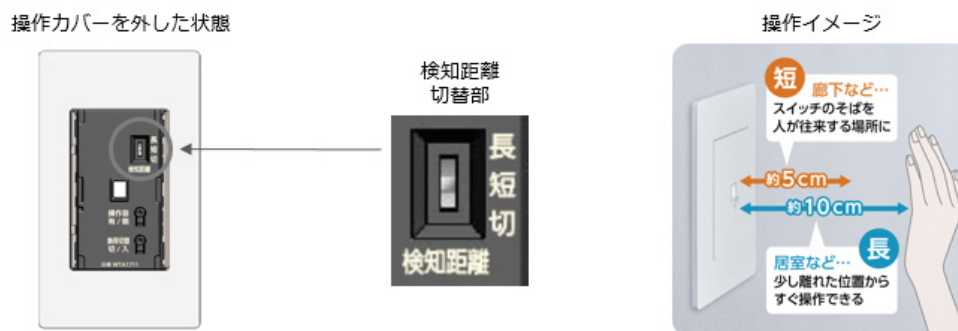

視認性にこだわりアイコン部分に白色の透過樹脂を用いた光学プリズムレンズを採用しました。

検知するための赤外線センサの赤外光と表示ランプ用のLED光を、センサ感度向上（集光）と視認性向上（拡散）を両立した1つのレンズに集約する事で、赤外線センサ特有の黒色受光部を無くしすっきりしたデザインと使いやすい操作性を実現しました。

2. 人の動線や用途に合わせて検知距離の切り替えが可能

人の動線や用途に合わせて検知距離の切り替えが可能なので、さまざまな場所で活用できます。

検知距離は廊下などスイッチの近くを人が往来するような場所には「短」（～約5 cm）、居室などやや離れたところからでもすぐに操作したい場合には「長」（～約10 cm）をおすすめします。

<おすすめ設置場所>

3. ボルトフリー (AC100～AC242 V) 対応で省設計・省施工

ボルトフリー対応の為、現場の電圧が変更されても品番の再選定が不要です。

尚、適合する負荷は照明器具 (4 A) もしくは換気扇 (2 A) となります。