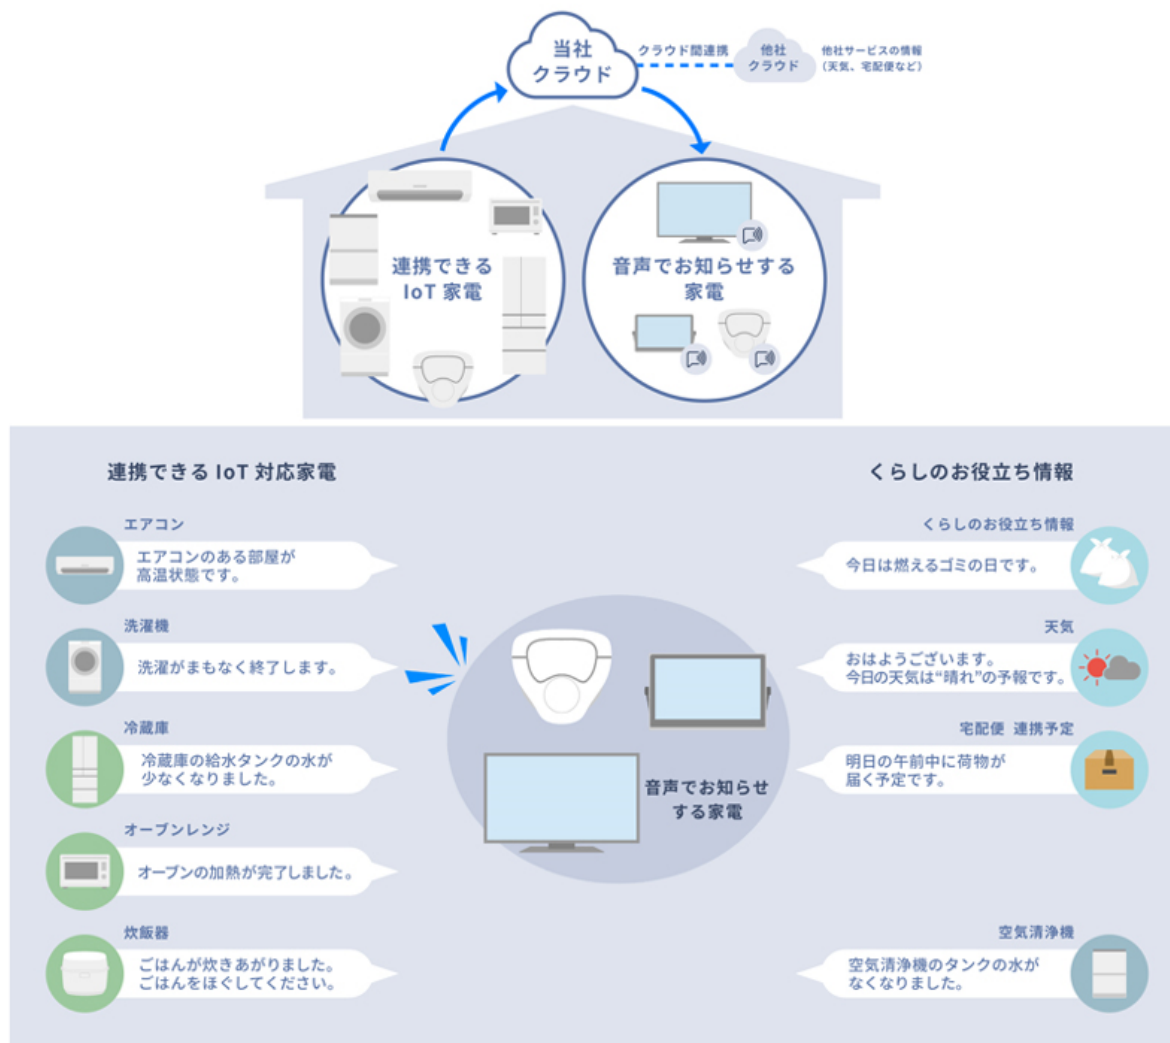

IoT対応家電の動作状況や暮らしに役立つ情報を音声でお知らせ

●ご利用には、CLUB Panasonic IDが必要です。●ご利用には、対応のIoT家電をインターネットに接続する必要があります。●サービス提供内容は改善等のため、予告なく変更、停止する場合があります。●サービスのご利用は無料です。ご利用時にかかる通信費用はお客様のご負担となります。

■ 音声プッシュ通知 対応の家電や他社サービス

<音声でお知らせする家電>

- ・テレビ:2021年発売JZ2000シリーズ、JZ1000シリーズ、JX950シリーズ、JX900シリーズ、JX850シリーズ、JX750シリーズ(2021年10月5日アップデート対応予定)、レイアウトフリーテレビ:TH-43LF1(2021年10月発売予定)
- ・ポータブルテレビ「プライベート・ピエラ」:2021年度冬発売予定
- ・ロボット掃除機「RULO(ルーロ)」:2020年発売 MC-RSF1000・RSF700・RSF600
  2021年10月下旬「RULO AI」のソフトウェアアップデートにより対応開始予定

<連携できるIoT対応家電>

- ・エアコン:2017年10月以降発売「無線LAN内蔵」のエアコン
- ・洗濯機:2019年発売NA-VX900A、NA-VG2400、NA-VG1400、2020年発売NA-VX900B、NA-VG2500、NA-VG1500、2021年発売NA-LX129A、NA-LX127A
- ・オーブンレンジ:2019年発売NE-BS2600、2020年発売NE-BS2700・CBS2700、2021年発売NE-UBS5A
- ・炊飯器:2021年発売SR-VSX1・SSX1シリーズ、SR-UNX101
- ・冷蔵庫:2019年発売5WPXタイプ、5HPXタイプ、2020年発売6WPXタイプ、6HPXタイプ、2021年発売7WPXタイプ、7HPXタイプ