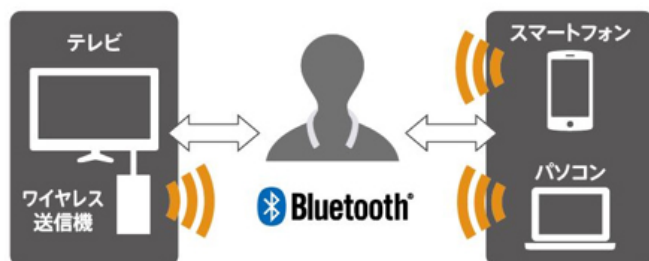

●テレビの音をさまざまなシーンで便利に聴ける

音が耳元で聴こえやすいため、テレビの音量を上げすぎることなく、早朝や深夜でも周囲に配慮しながら視聴を楽しめます。また、テレビの前から離れているときでも、装着したまま、家事をしながらテレビを楽しむことができます。

●2台同時に接続できるので2人で一緒に楽しめる

付属のワイヤレス送信機との通信は、音声の遅延を抑えながらネックスピーカー2台まで接続ができる独自の接続方式を採用しています(2台目のスピーカーは別売りです)。

●付属のワイヤレス送信機と接続が簡単

付属のワイヤレス送信機との接続設定が不要なので、ワイヤレス送信機とテレビのヘッドホン端子に音声接続コードをつなぐだけで、すぐに使用できます(2台目を接続する場合は、別途ペアリング操作が必要です)。

2. マイク搭載(※2)、ボタン1つでテレビとBluetooth®機器を切り換えできるから在宅ワークに便利

●テレビを見たりスマートフォンを見たり無線接続の切り換えが簡単

本製品はテレビ用の付属ワイヤレス送信機だけでなくスマートフォンなどのBluetooth®接続機器もつないで楽しむことができます。しかも本体のボタンを押すだけで、付属ワイヤレス送信機とBluetooth®接続機器の無線接続切換を簡単に行うことができ、わかりやすいLED表示付きなので接続状態も一目で確認できます。

付属のワイヤレス送信機との通信は、
音声の遅延を抑えた独自の接続方式を採用

●マイク搭載(※2)、ハンズフリー通話で在宅ワークにも使い方が広がる

マイクを搭載(※2)し、Bluetooth®ハンズフリープロファイルに対応しているので、パソコンやスマートフォンに接続していればワイヤレスでコミュニケーションができ、ストレスなくオンライン会議などに参加できます。また、耳をふさがないので、在宅ワーク中の突然の宅急便や家族の様子など、周りの生活状況を把握しながらコミュニケーションを取ることができます。

3.キッチンなど水廻りでも使える防滴仕様(※3)など 多彩な機能を搭載