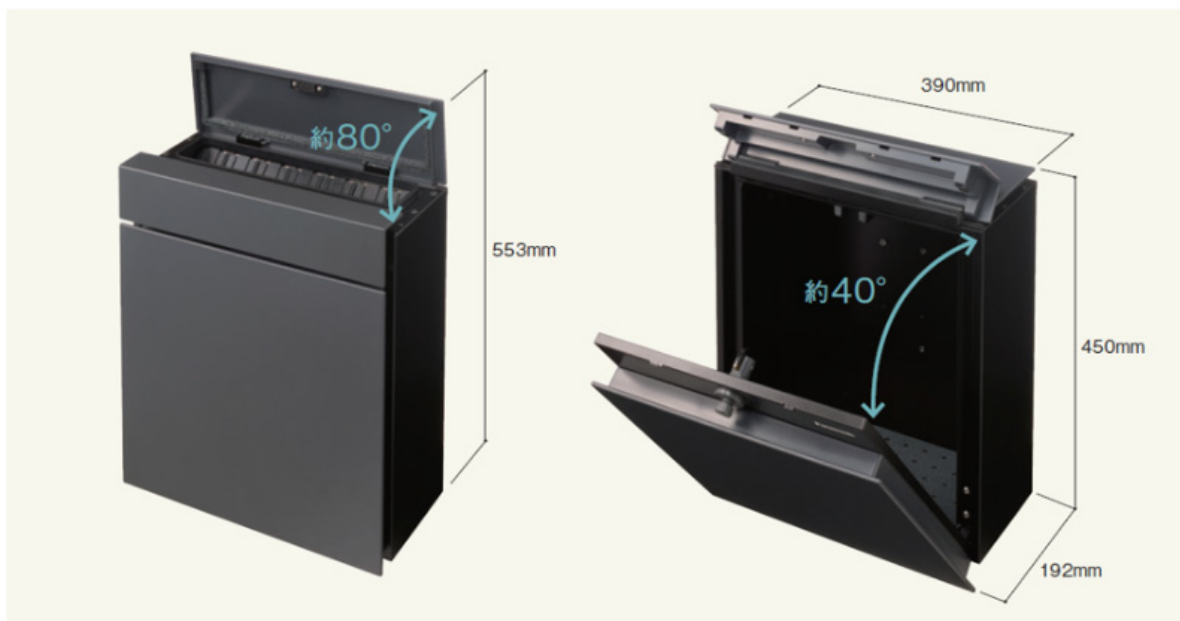

そこで、当社はフリマアプリなどで利用が多い「ゆうパケットプラス(厚み7 cm)」や「ゆうパケットポスト(厚み3 cm)」などの大型郵便物などを投函できる、投函口が7.4 cmのポストを新開発しました。盗難に配慮した独自の投函口設計で、入れやすく、抜き取りにくい構造になっています。カラーは、建築素材に由来した4色で、当社の宅配ボックスと同じカラー展開です。壁掛けの他に、表札(別売)やドアホン(別売)などと組み合わせてポールに取り付けられるよう、専用のエントランスポールも品ぞろえ、住まいに合わせて設置スタイルを選べます。

ハウジングシステム事業部 建築システムBU 営業戦略企画部

電話:06-6908-1131(代表 受付 9:00~17:30)

【特長】

1. 投函口7.4 cm×33 cm(有効寸法30 cm)で、大型化する郵便物に対応

当社はフリマアプリなどで利用が多い「ゆうパケットプラス(厚み7 cm)」や「ゆうパケットポスト(厚み3 cm)」などの大型郵便物などを投函できる、投函口が7.4 cmのポストを新開発しました。一般的なポストの投函口は約3.5 cmのため、約2倍の厚みの郵便物を投函できます。新製品は、投函口7.4 cm×33 cm(有効寸法30 cm)で、上から投函、前から取り出し。同時に2つまで大型郵便物を受け取れる、大容量ポストです。

内容量:幅300×奥行き150×高さ340 mm

2. 盗難に配慮した独自の投函口設計など、きめ細やかな設計

盗難に配慮した独自の投函口設計で、入れやすく、抜き取りにくいフラップ構造になっています。フラップを分割し独立して稼働。手を入れても引き出しにくく、荷物も抜き取りにくいようにしました。キー不要で、数字を回して施錠・解錠できるダイヤル錠付です。郵便物をやさしく受け取れるよう、厚さ5mmのクッション材を底面に設置。上部から投函される郵便物の衝撃を軽減します。投函物は、最大重量4kgまで対応します。