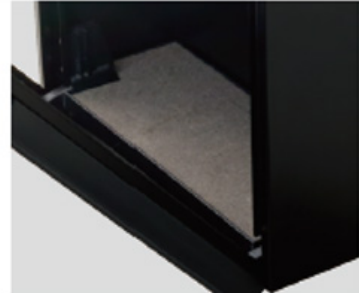

※錠付商品は防犯性に工夫を施しておりますが、侵入・盗難を確実に阻止する商品ではありません。
発生した被害については責任を負いかねますのでご了承ください。

3. 住まいに合わせて選べる品ぞろえ

カラーは、建築素材に由来した4色で、当社の宅配ボックスと同じカラー展開です。

壁掛けの他に、表札(別売)やドアホン(別売)などと組み合わせてポールに取り付けられるよう、専用のエントランスポールも品ぞろえ、住まいに合わせて設置スタイルを選べます。

ポスト部

フリマアプリの商品受け取りに対応できる、
小包ポスト バケモの搭載が可能。(P.35)

錆鉄ブラック色

ステンシルパー色

漆喰ホワイト色

エイジングブラウン色

+

宅配ボックス部

専用ポストと同じ建築素材由来のカラー。

錆鉄ブラック色

ステンシルパー色

漆喰ホワイト色

エイジングブラウン色

※コンボはコンパクトタイプが選べます。

LED照明付きもご用意。

全3色

ブラック色

クールシルバー色

ブラウン色