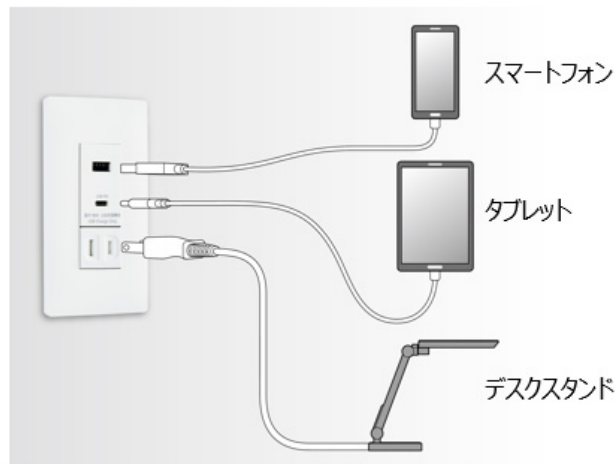

## 【特長】埋込[充電用]USBコンセント

1. 業界初(※1)壁埋込USBコンセントでUSB PD(※2)に対応し、充電時間を平均43%、最大72%短縮(※4)

## 2. 業界初※1)USB Type-C™※3)と扉付コンセントを組み合わせた製品を品揃え

市場ニーズが高まっているType-Cだけではなく、既に電源供給の手段として普及しているType-Aと扉付コンセントを組み合わせることで、多様な機器を同時にご利用いただけます。

例えば、Type-Aは従来型のスマートフォンの電源として、Type-Cは最新機種のタブレットの電源として、扉付コンセントはデスクスタンドの電源としてご利用頂けます。