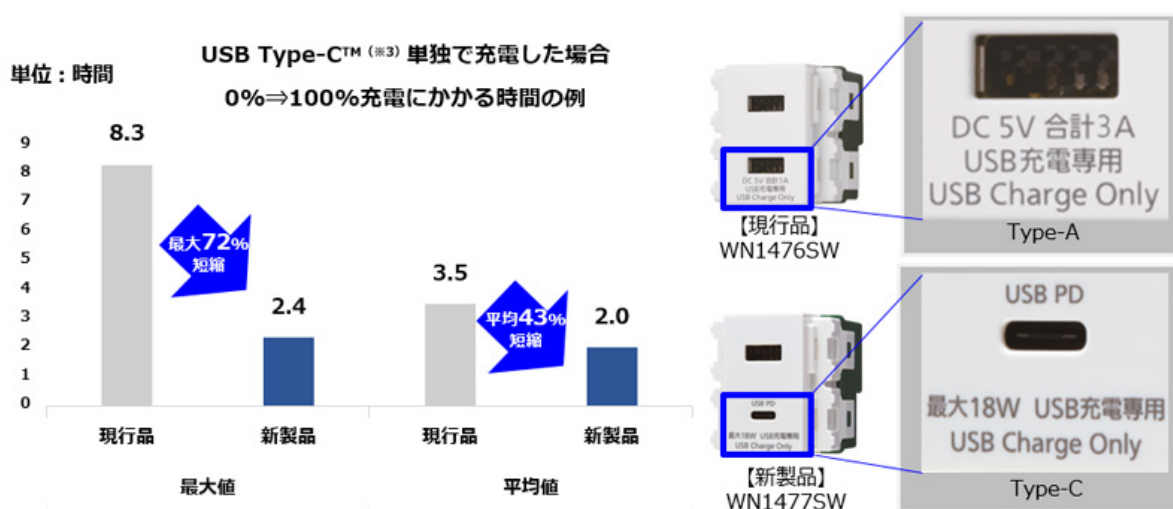

今回の新製品はType-C単独で充電した場合、当社現行品と比較して充電時間を平均43%、最大72%短縮することができます(※4)。Type-Cに対応していない機器はType-Aで充電することができるほか、扉付コンセント付の製品はノートパソコンやデスクライトなどの電源としても使用できます。更にType-A及びType-Cはそれぞれ3万回の挿抜に対応し、1日に多くの方が利用するカフェや空港で使用した場合でも、約8年間(※6)の使用が可能です。

当社は創業の商品である配線器具を中心に、高付加価値の商品を住宅、マンション、店舗、ホテルなどへ浸透させることで、快適で豊かな暮らしの実現に貢献していきます。

<特長>

1. 業界初(※1)壁埋込USBコンセントでUSB PD(※2)に対応し、充電時間を平均43%、最大72%短縮(※4)
2. 業界初(※1)USB Type-C™(※3)と扉付コンセントを組み合わせた製品を品揃え
3. 3万回の挿抜に対応し、利用者が多いカフェや空港などの場所でも約8年間(※6)の使用が可能

※1:電気用品安全法に適合した壁埋込用コンセントの中で新製品として発売。国内において、2021年4月20日現在、当社調べ。

※2:PDはPower Deliveryの略でUSBケーブルを介して最大100 Wまで受給電を可能にするUSB電力拡張規格。

※3:USB Type-C™はUSB Implementers Forumの商標。

※4:2020年発売の主要スマートフォン及びタブレット12台で0%から100%の充電にかかる時間を当社で検証した結果。充電時間は充電環境や端末状況により異なることもあります。

※5:当社が発売している埋込[充電用]USBコンセントを含む。

※6:1日に10回の挿抜を行った場合。メーカー保証期間は1年。

【お問い合わせ先】

照明と住まいの設備・建材 お客様ご相談センター
フリーダイヤル 0120-878-709(受付 9:00~18:00 365日)

【特長】埋込[充電用]USBコンセント

1. 業界初(※1)壁埋込USBコンセントでUSB PD(※2)に対応し、充電時間を平均43%、最大72%短縮(※4)