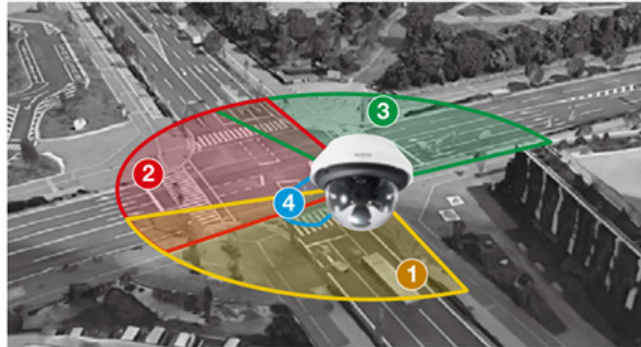

https://biz.panasonic.com/jp-ja/products-services/security_networkcamera/lineup/wv-x8571nj-s8531nj

■撮影モード

水平270°+真下監視 撮影配置の撮影イメージ

カメラ設置 高さ：約6 m時

水平360° 撮影配置の撮影イメージ

カメラ設置 高さ：約2.5 m時

■ 品名・品番など

品名	品番	本体希望小売価格	発売時期
マルチセンサーカメラ(4K×4眼)	WV-X8571NJ	オープン価格	2021年4月
マルチセンサーカメラ(2MP×4眼)	WV-S8531NJ		
カメラ吊り下げ金具	WV-QSR502-W		