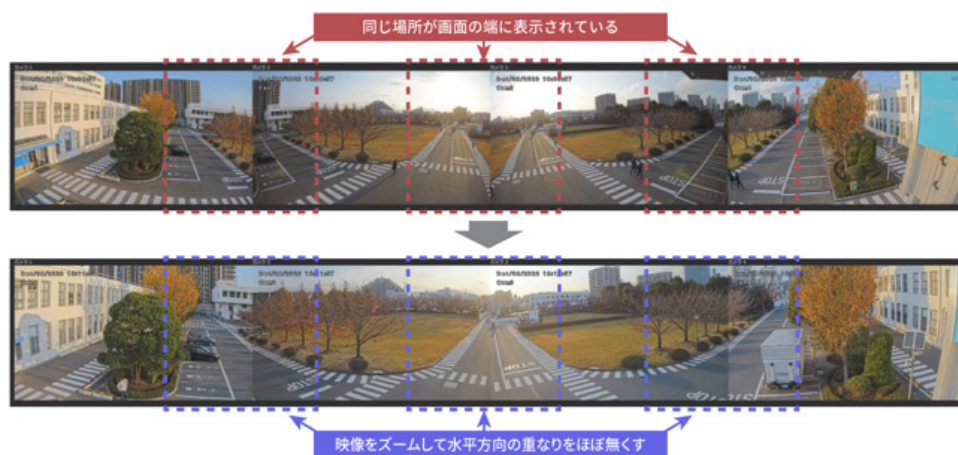

マルチセンサーカメラは独立して方向調整が可能なカメラユニットを4つ搭載し、360°/270°範囲などの死角が少ない状態で撮影できます。また、カメラユニットのうちの1つは、垂直方向(TILT方向)に他のユニットに比べより大きく動かして真下を撮影することが可能なネットワークカメラです。

今回発売するマルチセンサーカメラ2機種は、従来のマルチセンサーカメラ(WV-X8570N/WV-S8530N)では煩わしかったカメラ設置後の手動での画角調整を自動でおこなう「画角アシスト機能」を新たに搭載し、設置時の作業時間の短縮を実現しました。また新しいセンサーの採用により、低照度(0.05 lux)のカラー撮影を実現。さらに、ズーム倍率も従来モデルの1.8倍から2.5倍へ向上、これにより屋外監視の機能を強化しました※1。

※1 WV-S8531NJ 屋外対応 マルチセンサーカメラ(2MPx4眼)のみ。

【主な特長】

1. 現場での作業をよりかんたんにする「画角アシスト機能」を新たに搭載

水平方向の360°、270°、180°の範囲を監視する場合、各カメラユニットの監視範囲がほぼ重ならないように、自動でズーム倍率を調整します※2。

※2 各カメラユニットの位置は、付属の設定用台紙による位置合わせが必要となります。

2. 新センサーの採用とズーム倍率の向上により、屋外監視の機能の強化を実現