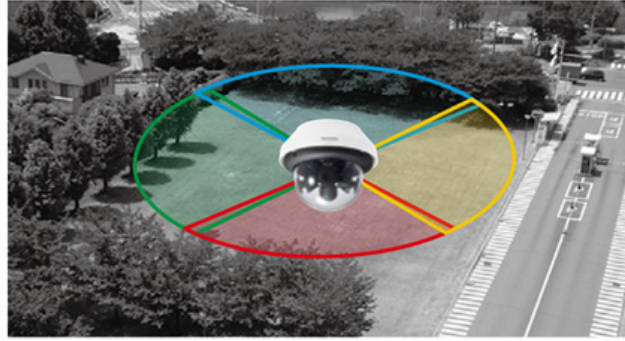

https://biz.panasonic.com/jp-ja/products-services/security_networkcamera/lineup/wv-x8571nj-s8531nj

■撮影モード

水平270°+真下監視 撮影配置の撮影イメージ

カメラ設置 高さ：約6 m時

水平360° 撮影配置の撮影イメージ

カメラ設置 高さ：約2.5 m時

■ 品名・品番など

品名	品番	本体希望小売価格	発売時期
マルチセンサーカメラ(4K×4眼)	WV-X8571NJ	オープン価格	2021年4月
マルチセンサーカメラ(2MP×4眼)	WV-S8531NJ		
カメラ吊り下げ金具	WV-QSR502-W		