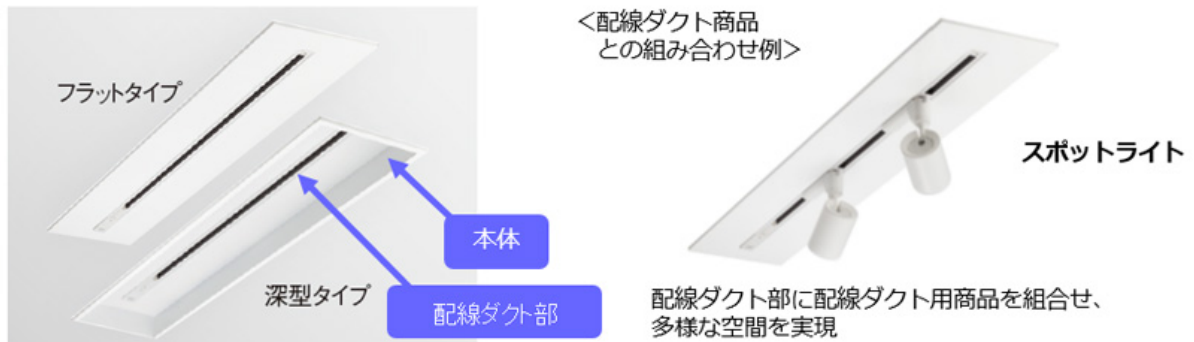

ワイヤレススピーカー対応タイプ(口金GX53-1)

NTN88006W NTN88008W NTN88007W

照明器具からの光

Lighting
Projection Sound

プロジェクターからの映像 スピーカーからの音

ワイヤレススピーカーと対応器具の組み合わせ価格 希望小売価格(税抜) : 31,500円~39,500円

3. 天井はそのまま、省施工でダクト式に簡単リニューアルできる「イージーアップ配線ダクト」

埋込型ベースライトが設置されている天井を簡単に配線ダクトにリニューアルできる「イージーアップ配線ダクト」を、2021年6月1日より発売します。ベースライトとの統一感あるデザインで、ペンダントやスポットライトなど豊富な配線ダクト用商品との組合せで多様な空間を実現します。

既設の開口と配線、天井はそのままの省施工・短工期で、カジュアルな雰囲気のおフィスにリニューアルできます。

既設の埋込型
ベースライトを
取り外す