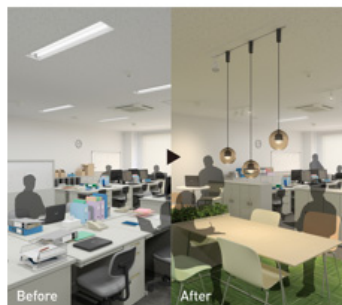

2021年3月4日

オフィスの多様化にフレキシブルに対応
ニューノーマル時代のオフィスにおすすめの照明器具などを発売
Well-Beingな空間価値を提供

【ニューノーマル時代のオフィス照明 空間イメージ】

【ダウンライト型プロジェクター「バイオシャドー」(新製品/使用イメージ)】

【ワイヤレススピーカーユニットと対応器具 (イメージ)】

【イージーアップ配線ダクト (フラットタイプ・深型タイプ/使用イメージ (Before/After))】