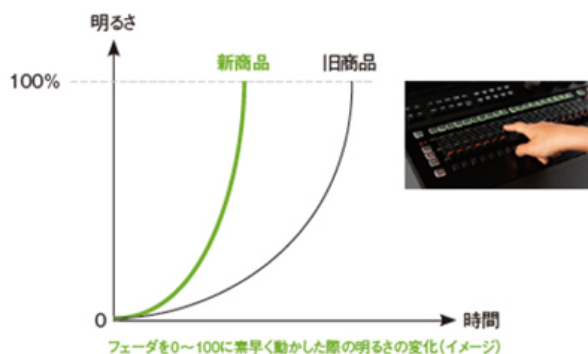

電話:06-6908-1131(代表 受付 9:00～17:30)

【特長】

1. 新しい制御方式の採用により、フェードインのなめらかさが向上

新製品は、制御方式を変更することで、フェーダ操作があかりに反映するまでのレスポンスが早くなり、素早いフェーダ操作にもあかりが追従します。また、制御方式の変更とともに、下限安定電流値を引き下げること、フェードインのなめらかさが向上。よりスムーズな点灯が可能になりました。