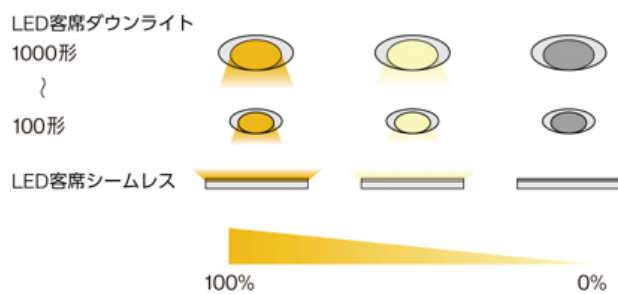

3. フェードイン・フェードアウトがきれいにそろるように、同期性を確保

フェードイン・フェードアウトがきれいにそろるように、「ダウンライト」「ユニバーサルダウンライト」「シームレス」、いずれも同じ調光特性となるように設計することで、同期性を確保しています。

複数台の照明器具をきれいにそろえて調光できるため、空間全体を上質に演出できます。

<https://youtu.be/Elb2ihNKLYg>

以上

プレスリリースの内容は発表時のものです。

商品の販売終了や、組織の変更等により、最新の情報と異なる場合がありますのでご了承ください。