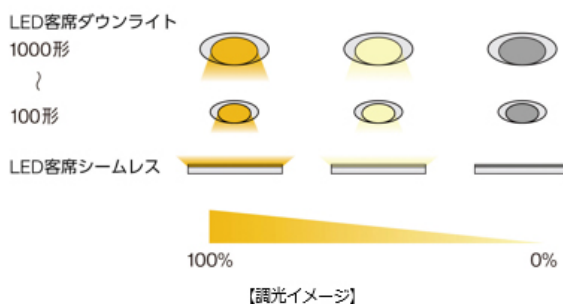

2021年2月16日

感動のシーンをきめ細やかに調光演出(フェードイン・フェードアウト)

美しくなめらかなフェード特性を持つ 客席用LED照明器具 79品番を発売

幅広い品ぞろえで、劇場・ホール・映画館・ホテル宴会場におすすめ

【劇場・ホールの客席イメージ】

【客席用LED照明(ダウンライト、ユニバーサルダウンライト、ライン型)】

品名	客席用LED照明器具		
タイプ	ダウンライト	ユニバーサルダウンライト (可変配光機能付)	ライン型 (シームレス)
明るさタイプ	100～1000形	350形	L600/L1200タイプ
品番数	70品番	3品番	6品番
希望小売価格(税抜)	28,000円～ 149,000円	64,000円	37,000円～ 49,000円
発売日	2021年4月1日		