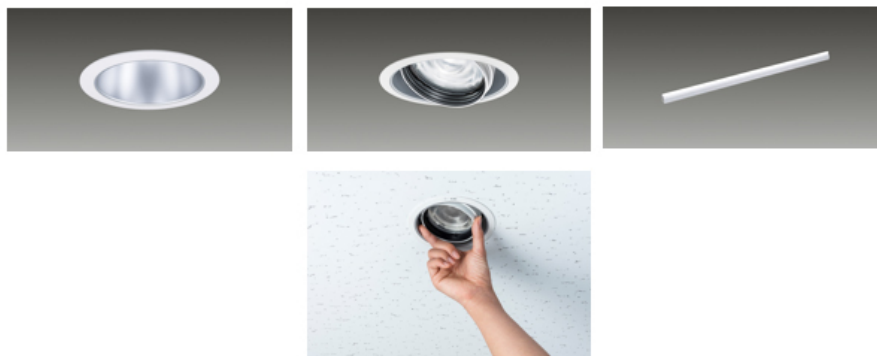

2021年2月16日

感動のシーンをきめ細やかに調光演出(フェードイン・フェードアウト)

美しくなめらかなフェード特性を持つ 客席用LED照明器具 79品番を発売

幅広い品ぞろえで、劇場・ホール・映画館・ホテル宴会場におすすめ

【劇場・ホールの客席イメージ】

【客席用LED照明(ダウンライト、ユニバーサルダウンライト、ライン型)】

品名	客席用LED照明器具		
タイプ	ダウンライト	ユニバーサルダウンライト (可変配光機能付)	ライン型 (シームレス)
明るさタイプ	100～1000形	350形	L600/L1200タイプ
品番数	70品番	3品番	6品番
希望小売価格(税抜)	28,000円～ 149,000円	64,000円	37,000円～ 49,000円
発売日	2021年4月1日		

パナソニック株式会社 ライフソリューションズ社は、0～100%調光が可能で、美しくなめらかなフェード特性を持つ客席用LED照明器具3タイプ合計79品番を2021年4月1日より発売します。幅広い品ぞろえで、光のそろったなめらかな調光演出が可能。劇場やホールの客席はもちろん、映画館・ホテル宴会場など、きめ細やかなフェードイン・フェードアウトが必要な空間を上質に演出します。

劇場などに使用される客席用照明器具は、従来はきめ細やかでスムーズな調光ができるハロゲンを光源とすることがほとんどでした。当社は、2012年7月に省エネ型のLEDタイプの客席用ダウンライト2品番を発売。その後、品種を拡充するとともに、演出空間で使える調光特性を目指して、調光特性の改善を重ねながら、長寿命・高効率も追求してきました。