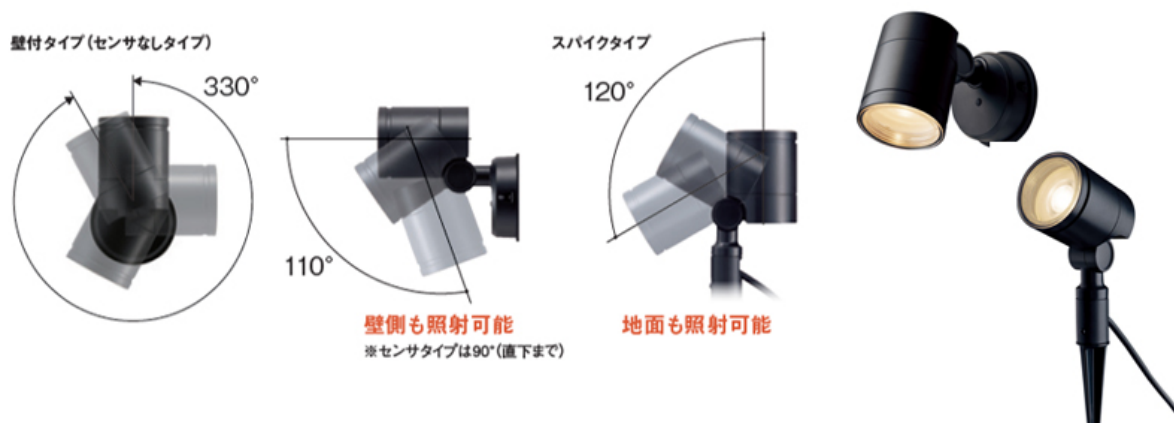

ベランダ・テラスに

植栽に

壁面に

地面に

店舗サインに

2. 灯具の可動域が広く、照射角度も細かく設定可能。壁付タイプとスパイクタイプを品ぞろえ

灯具の可動域が広く、壁側や地面にも向くため、器具が取り付けられている壁側や地面も照射可能。
植栽や壁面だけでなく、店舗などの照明や夜間のアプローチライトとしても使えます。

3. 防犯対策におすすめのセンサタイプも用意