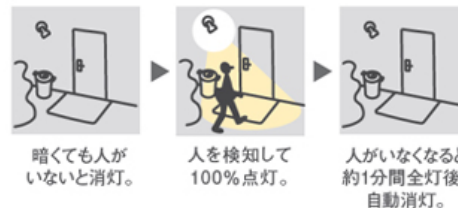

こまめに消灯

ON / OFF点灯