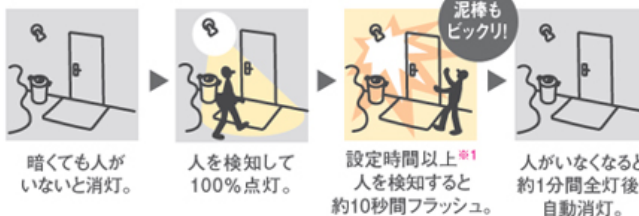

ベランダ・テラスに

植栽に

壁面に

地面に

店舗サインに

2. 灯具の可動域が広く、照射角度も細かく設定可能。壁付タイプとスパイクタイプを品ぞろえ

灯具の可動域が広く、壁側や地面にも向くため、器具が取り付けられている壁側や地面も照射可能。
植栽や壁面だけでなく、店舗などの照明や夜間のアプローチライトとしても使えます。

3. 防犯対策におすすめのセンサタイプも用意

壁付タイプには、センサタイプも用意しています。

センサの動作は3種類から選べます。(ON/OFF点灯+フラッシュ、ON/OFF点灯、明るさセンサ)

FreePa(センサ)フラッシュ防犯灯は、人を検知して、一定時間以上動き続けると、フラッシュし、不審者に警告します。普段は人を検知すると点灯する便利なあかりとして使えます。

暗くなると自動で点灯、明るくなると自動で消灯するセンサ機能も選べます。

(センサタイプでは調光機能は使用できません)

FreePa フラッシュ
ON/OFF (連続点灯可能型)

フラッシュ光で防犯対策

ON/OFF点灯 + フラッシュ

周囲が明るいときは、人を検知しても100%点灯しませんが、設定時間以上^{※1}、人を検知すると約10秒間フラッシュします。

※1「フラッシュ開始時間ツマミ」で設定

注)この商品は人を検知して、フラッシュ光で人に警告する機能を持っていますが、
侵入・盗難を確実に阻止する商品ではありません。
発生した損害については責任を負い兼ねますのでご了承ください。