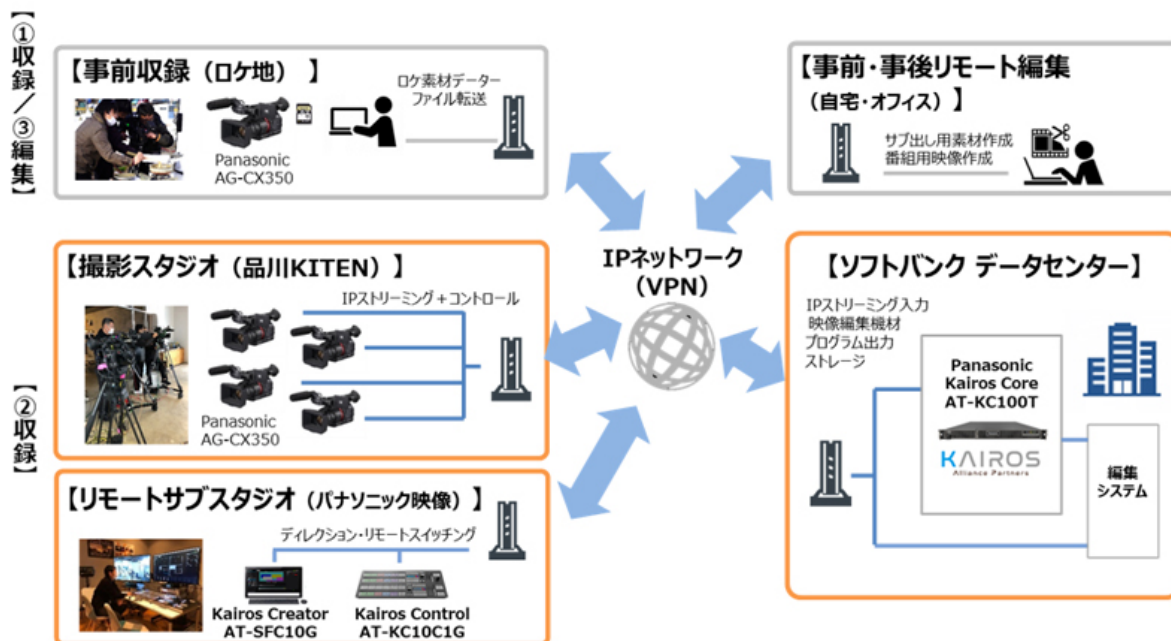

本システムは、ソフトバンクのデータセンターにある映像制作システムに、パナソニックの新IT/IPプラットフォーム「Kairos」(ケイロス)を導入して、パナソニックの放送用ネットワークカメラを活用し、撮影現場とデータセンターをIPネットワークで接続することで、撮影から編集までの工程をIPで実現しています。これにより、事前収録した映像素材やライブ映像をソフトバンクのクラウドサーバーにアップロードすることで、別の場所から遠隔操作・映像編集を行うといった分散型のリモートワークフローを実現して、従来よりも効率的に映像制作を進めることが可能になります。

このたび、両社が制作会社に本システムを提供して、事前収録から制作・編集までをクラウド上で行った番組が、2020年12月18日から地上デジタル放送で順次放送されました。

パナソニックは今後も現場に密着した課題解決に尽力し、映像制作現場における「現場プロセスイノベーション」の実現に貢献してまいります。

【本システムの特長】

- (1) 従来の現場集中型から分散型のワークフローにすることで、効率的な映像制作、低コスト化に貢献
- (2) 移動時間や作業待ち時間の削減、制作・編集作業の並列処理など制作現場の働き方改革を実現
- (3) 制作機材を保有する必要がなく資産圧縮が可能のため、放送局や映像制作会社のコスト削減を後押し

※IT/IPプラットフォームKairos(ケイロス):パナソニックが開発して2020年9月に販売開始した、プロスポーツ、コンサートなどの各種イベントおよび放送局の映像制作・会場演出・映像配信の用途に向けて、ライブ映像制作のクオリティと生産性を飛躍的に向上させる次世代ライブ映像制作システム(https://panasonic.biz/cns/sav/products/it_ip_platform/)

<共同検証イメージ>

【(1)収録(事前)】

パナソニック製放送用ネットワークカメラ(AG-CX350)で事前収録。収録した映像データをファイル化し、データセンターへアップロード。遠隔地からアップロードした映像データにアクセスし、事前に編集。

【(2)収録(当日)】

スタジオにて4台のカメラで撮影した映像を、ストリーミングでデータセンターへ入力。事前収録映像と併せて、遠隔地のサブスタジオから映像をスイッチング。