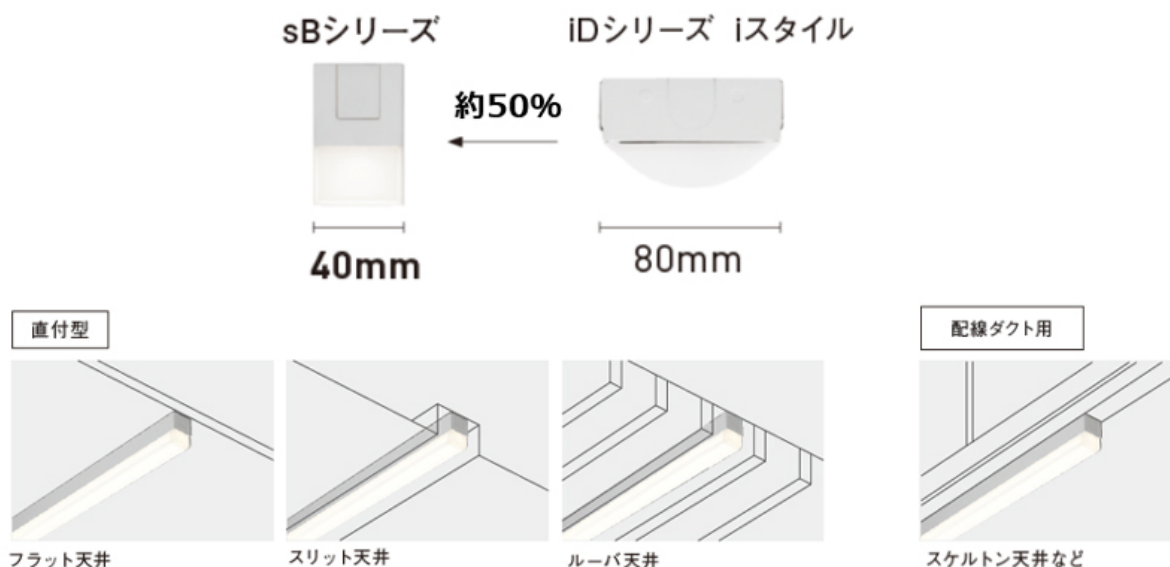

新製品の一体型LEDベースライト「sBシリーズ」は、建築トレンドの変化に対応し、建築になじみやすい幅40 mmのスリムなデザインです。多様化するさまざまな建築空間と同化し、納まりのよい光環境を演出。まぶしさを抑えた均一でやさらかなライン光で、明るく開放的な空間を演出します。

直付型・配線ダクト用、高光束タイプ・低光束タイプなど、空間に応じて選択できる多彩な品ぞろえ。本体色は、開放的な空間におすすめのホワイトに加え、木目調などのシックなデザイン空間にマッチするブラックを品ぞろえ。配線ダクト用は、レイアウト変更にも対応でき、スポットライトやペンダントライトなどの他のアイテムとの組み合わせで、用途に応じた使用が可能です。

<特長>

1. 建築になじみやすい、スリムでシンプルな角型デザイン
2. まぶしさを抑えた均一でやさらかなライン光
3. 空間に応じて選択できる多彩な品ぞろえ

【お問い合わせ先】

照明と住まいの設備・建材

お客様ご相談センター 0120-878-709(受付9:00~18:00)

直付型:ライフソリューションズ社 ライティング事業部 プロフェッショナルライティングBU 営業企画グループ 施設営業企画課

配線ダクト用:ライフソリューションズ社 ライティング事業部 ライフスタイルライティングBU 事業・営業企画部 営業企画グループ 非住宅営業企画課

電話:06-6908-1131(代表 受付 9:00~17:30)

■特長

1. 建築になじみやすい、スリムでシンプルな角型デザイン

一体型LEDベースライト「sBシリーズ」は、建築トレンドの変化に対応し、建築になじみやすい幅40 mmのスリムでシンプルなデザインです。従来のiDシリーズiスタイルと比較して、器具幅が約半分となり、フラットな発光面が多様化するさまざまな建築空間と同化し、納まりの良い光空間を演出します。