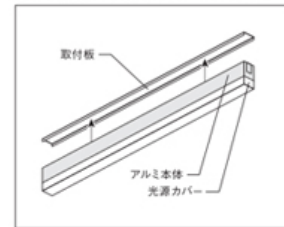

■意匠性にこだわった一体構造

光源カバーとアルミ本体を一体構造とし、外観意匠性を向上(特許出願中)

LINE UP

断面寸法(mm)	明るさ	モジュール(L=mm)	本体色	色温度
直付型 (ボルト施工可能) 	高光束タイプ 低光束タイプ	L1500*1 L1200 L900 	☐ ホワイト ☒ ブラック	☐ 昼白色 (5000K) ☐ 白色 (4000K) ☐ 温白色 (3500K)*2 ☐ 電球色 (3000K)*2

*1 L1500は低光束のみとなります。 *2 ☐ 温白色と☐ 電球色の本体色ブラックは加工対応となります。

<https://www2.panasonic.biz/ls/lighting/facilities/baselight/sb/surface/>