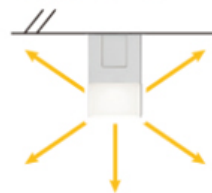

2. まぶしさを抑えた均一でやわらかなライン光

空間や天井面にも光が回る配光設計で、明るく開放的な空間を演出します。

発光面をきれいにみせるカバー設計(特許出願中)

■発光面輝度イメージ

■配光イメージ

■配光曲線

3. 空間に応じて選択できる多彩な品ぞろえ

直付型・配線ダクト用、高光束タイプ・低光束タイプなど、空間に応じて選択できる多彩な品ぞろえ。