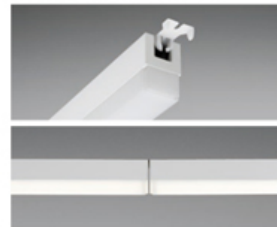

本体色は、開放的な空間におすすめのホワイトに加え、木目調などのシックなデザイン空間にマッチするブラックを品ぞろえ。配線ダクト用は、レイアウト変更にも対応でき、スポットライトやペンダントライトなどのその他アイテムとの組み合わせで、用途に応じた使用が可能です。

直付型

フラットな発光面で建築に直線を描く、
スリムなベースライト

2020年11月 発売予定

ホワイト

ブラック

■連続する美しい光のライン

連結補助具を使用することで連結時に美しい直線設置が簡単に行えます。

■意匠性にこだわった一体構造

光源カバーとアルミ本体を一体構造とし、外観意匠性を向上(特許出願中)

LINE UP

断面寸法(mm)	明るさ	モジュール(L=mm)	本体色	色温度
直付型 (ボルト施工可能) 	高光束タイプ 低光束タイプ	L1500*1  L1200  L900 	<input type="checkbox"/> ホワイト <input checked="" type="checkbox"/> ブラック	<input type="checkbox"/> 昼白色 (5000K) <input type="checkbox"/> 白色 (4000K) <input type="checkbox"/> 温白色 (3500K)*2 <input type="checkbox"/> 電球色 (3000K)*2