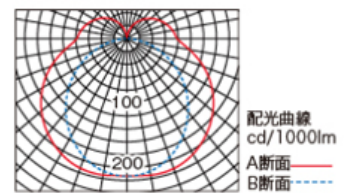

2. まぶしさを抑えた均一でやわらかなライン光

空間や天井面にも光が回る配光設計で、明るく開放的な空間を演出します。

発光面をきれいにみせるカバー設計(特許出願中)

■発光面輝度イメージ

■配光イメージ

■配光曲線

3. 空間に応じて選択できる多彩な品ぞろえ

直付型・配線ダクト用、高光束タイプ・低光束タイプなど、空間に応じて選択できる多彩な品ぞろえ。