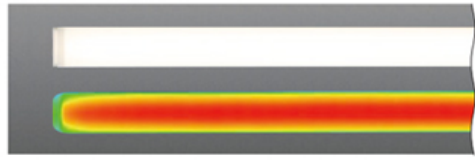

電話:06-6908-1131(代表 受付 9:00~17:30)

■特長

1. 建築になじみやすい、スリムでシンプルな角型デザイン

一体型LEDベースライト「sBシリーズ」は、建築トレンドの変化に対応し、建築になじみやすい幅40 mmのスリムでシンプルなデザインです。従来のiDシリーズiスタイルと比較して、器具幅が約半分となり、フラットな発光面が多様化するさまざまな建築空間と同化し、納まりの良い光空間を演出します。

2. まぶしさを抑えた均一でやわらかなライン光

空間や天井面にも光が回る配光設計で、明るく開放的な空間を演出します。

発光面をきれいにみせるカバー設計(特許出願中)

■発光面輝度イメージ

■配光イメージ

■配光曲線

3. 空間に応じて選択できる多彩な品ぞろえ

直付型・配線ダクト用、高光束タイプ・低光束タイプなど、空間に応じて選択できる多彩な品ぞろえ。