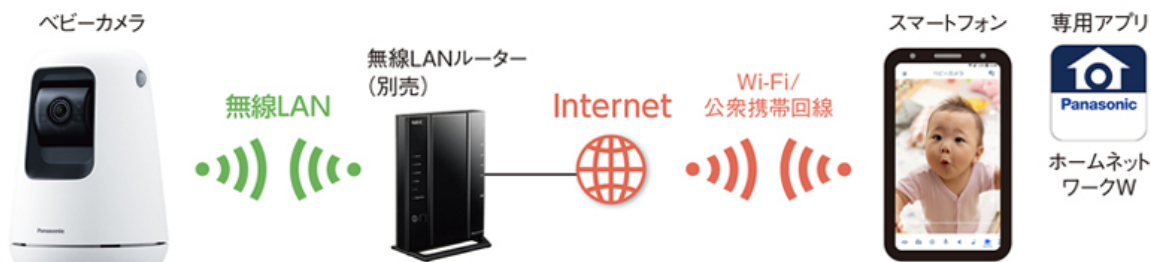

概要図

●本機はカメラ単体で動作する商品です。「スマ@ホーム システム」のホームユニットを接続する必要はありません。● Wi-Fiは、Wi-Fi Allianceの登録商標または商標です。

<接続イメージ図>

2. 録画機能(※2)や一日の動画を短時間で楽しめる「タイムラプス」機能を搭載し 見守りながら成長の過程を楽しめる

本機はmicroSDカード(別売)を挿入し動画を記録(※2)することができますので、かわいい赤ちゃんの様子をたくさん残すことが可能です。また、撮影した一日分の動画を時系列に繋ぎ合わせ、録画(※2)映像を約10倍速で見ることができる「タイムラプス」機能により赤ちゃんの一日の動きを短時間で楽しむことができます。さらに宅内環境であれば撮影した動画をスマートフォン(※1)に手軽に保存できますので家族との共有やSNSへのアップロードも簡単に行えます。

<タイムラプス機能 イメージ図>

赤ちゃんの
1日の行動を
短時間で楽しめる

約10倍速
で再生