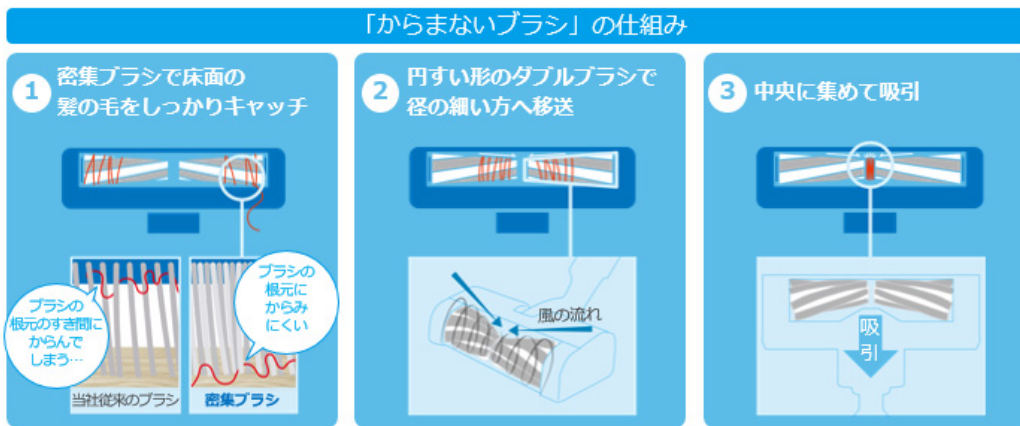

※5: 当社調べ【試験方法】人毛（長さ20 cmと40～45 cm）を1サイクル0.25 gとし、3畳のフローリングにまき「強」「自動」運転で掃除機をかける。これを10サイクル行う。

【試験結果】1サイクル後の回転部のブラシへの絡みつく毛量が1%以下

- 毛の太さや長さ、ペットの種類によってからむ場合があります。

【お問い合わせ先】

パナソニック家事商品ご相談窓口

フリーダイヤル 0120-878-691（受付9時から18時）

【特長】

1. 新開発「からまないブラシ」（特許申請中）搭載で、 髪の毛やペットの毛をからみにくくし、お手入れの手間を軽減

新開発の「からまないブラシ」は中央に向かって先端が細くなる円すい形のダブルブラシ構造で、混毛の密集ブラシでかき取った毛をほどきながら中央に集めて吸引します。さらに従来と比べ毛量を1.9倍※3に増やすことで掃除性能との両立を実現しました。また、ブラシに抗菌処理※4を施し、付着した菌の増殖を抑えます。

ノズル裏面のローラーも表面を特殊加工でなめらかにし、毛がからみにくくしました。

【ブラシへのからまり比較】

【写真条件】30 cmの長さ×30本の糸をノズル進行方向に対し、縦方向に10本、横方向は中心を境に左右10本ずつ配置。フローリングで強モードで掃除機をかけ、吸い込ませた後も3回程度往復操作

【ローラー表面の比較】

従来品：MC-SBU830J

ローラー表面のフェルトのケバにより毛がからみやすい

表面拡大写真