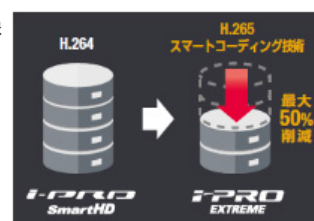

2. スマートコーディング技術※1とH.265を使った高圧縮で、低ビットレート高画質ストリームを実現

スマートコーディング技術と、圧縮効率を高めたH.265に対応し、少ないデータ量で高画質の映像が撮影可能です。画像データ量が削減※3できることで、レコーダーに録画できる時間を伸ばすことができ、ディスク容量にかかるコストの削減が可能です。

※3 圧縮効果は録画条件や撮影環境により異なります。

3. 「かんたんキッティング梱包」や電動ズーム※2で、設定・設置にかかる手間や時間を大幅に削減