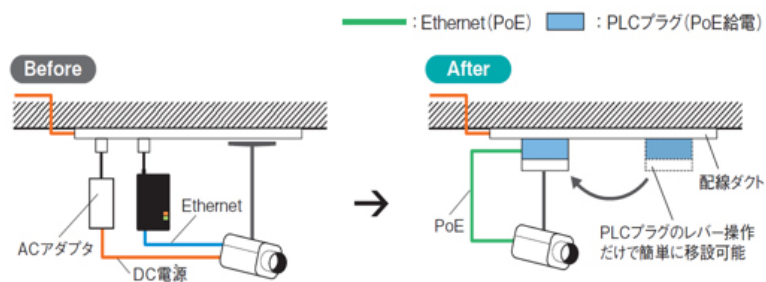

また、PLCプラグは配線ダクト上の任意の位置に電気接続と機器固定ができるため、機器の設置や移設工事を簡単に行うことができます。

さらに、PLCプラグにPoE給電機能(IEEE802.3af)を搭載することで、LANケーブル1本で通信と電源との供給が可能となることで、PoE対応機器への省配線を実現しました。

レイアウト変更やライン変更が多い店舗や工場において、今後普及拡大が見込まれるIoT機器の設置を容易にし、かつ移設作業の省力化にも貢献します。

■ネットワーク構築例

2. 配線ダクト直付プラグにすることで、レイアウト変更にも柔軟に対応

配線ダクトは、ダクト上の任意の位置で電気接続と機器固定ができます。従来では通信機器を天井に固定する作業や、LANケーブルの通線工事が必要だったところを、PLCプラグのレバー操作だけで簡単に着脱できるので、省施工・短時間で移設作業を行うことができます。また、JIS C 8366準拠の配線ダクト(ファクトライン20、ショップライン)に対応しています。

■着脱操作(レバー操作)

3. PoE給電機能搭載により、LANケーブル1本でPoE対応機器への通信、電気配線が完了

PLCプラグにPoE給電機能(IEEE802.3af)を搭載しているので、LANケーブル1本でPLCプラグから通信と電源との供給が可能になります。PoE対応機器を接続することで、通信機器用ACアダプターの設置などが不要になり、天井に固定する部材を削減できます。

以上

プレスリリースの内容は発表時のものです。
商品の販売終了や、組織の変更等により、最新の情報と異なる場合がありますのでご了承ください。