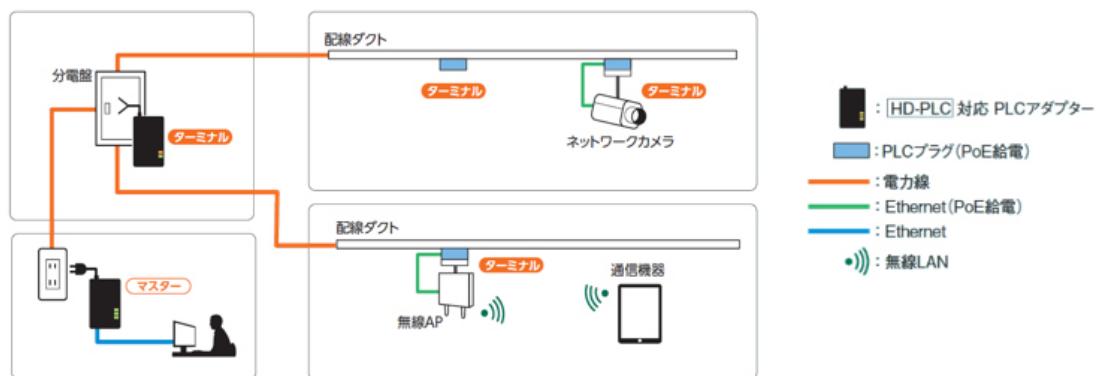

また、PLCプラグは配線ダクト上の任意の位置に電気接続と機器固定ができるため、機器の設置や移設工事を簡単に行うことができます。

さらに、PLCプラグにPoE給電機能(IEEE802.3af)を搭載することで、LANケーブル1本で通信と電源との供給が可能となることで、PoE対応機器への省配線を実現しました。

レイアウト変更やライン変更が多い店舗や工場において、今後普及拡大が見込まれるIoT機器の設置を容易にし、かつ移設作業の省力化にも貢献します。

■ネットワーク構築例

2. 配線ダクト直付プラグにすることで、レイアウト変更にも柔軟に対応

配線ダクトは、ダクト上の任意の位置で電気接続と機器固定ができます。従来では通信機器を天井に固定する作業や、LANケーブルの通線工事が必要だったところを、PLCプラグのレバー操作だけで簡単に着脱できるので、省施工・短時間で移設作業を行うことができます。また、JIS C 8366準拠の配線ダクト(ファクトライン20、ショップライン)に対応しています。