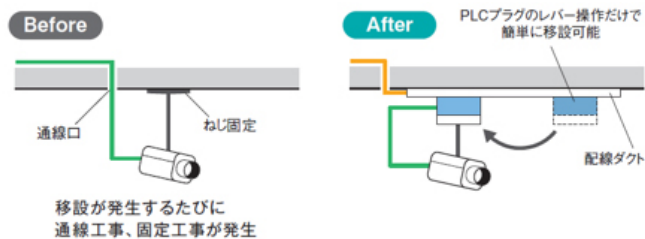

■着脱操作(レバー操作)

3. PoE給電機能搭載により、LANケーブル1本でPoE対応機器への通信、電気配線が完了

PLCプラグにPoE給電機能(IEEE802.3af)を搭載しているので、LANケーブル1本でPLCプラグから通信と電源との供給が可能になります。PoE対応機器を接続することで、通信機器用ACアダプターの設置などが不要になり、天井に固定する部材を削減できます。