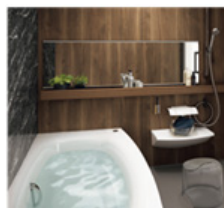

【マンション用システムバスについて】

近年のマンションリフォーム需要の増加に伴い、従来戸建向けのみ品ぞろえであったLクラスに新たに、マンション用の5サイズ(1317、1418、1616、1618、1620)を展開します。既存の「Refoms(リフォームス)」、2019年2月に発売した「MR(エムアール)」と合わせ、計3シリーズとなり、より幅広いマンションリフォームのニーズに対応します。