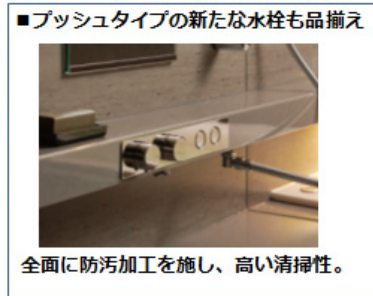

■「リゾートバブル」

疲れが溜まりやすい部位を狙い、噴出口の位置を設計
全身を心地よく刺激します。

通常入浴 「リゾートバブル」

5分間の入浴時の体表温度の比較
普通入浴とリゾートバブル入浴を別の日のほぼ同じ時刻に体験してもらい、入浴後の身体の皮膚表面温度をサーモビューアーにて撮影。(湯温：約39℃、入浴時間：5分)

■「液晶リモコン」

複数の機能のリモコンを統合
【操作可能な機能】
リゾートバブル、酸素美泡湯、1/fゆらぎ（送風機能）、
照明、シーリングバスオーディオ（天井音響）

各機能を一括で操作する
シーン選択機能を搭載

■新たな壁柄「スーパープレミアムグレード」

パネル一枚一枚にインクジェット印刷を施すことで、
壁一面に連続する柄を表現することが可能

全7柄

【マンション用システムバスについて】

近年のマンションリフォーム需要の増加に伴い、従来戸建向けのみ品ぞろえであったLクラスに新たに、マンション用の5サイズ(1317、1418、1616、1618、1620)を展開します。既存の「Refoms(リフォームス)」、2019年2月に発売した「MR(エムアール)」と合わせ、計3シリーズとなり、より幅広いマンションリフォームのニーズに対応します。