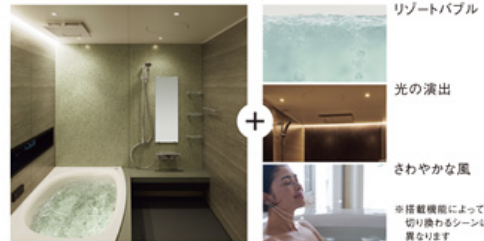

システムバスは、身体の疲れが溜まりやすい部位を狙って、浴槽底面部に設置された噴出口から、大きな泡を断続的に勢いよく噴出する新機能「リゾートバブル」を標準搭載しました。全身を心地よく刺激することで、短時間の入浴でもしっかりと身体を温めることができます。また、新たな壁柄を追加し、最大1,012通り(※)の壁柄の組み合わせが可能です。さらに、近年のマンションリフォーム需要の増加に伴い、新たにマンション用の5サイズを展開します。

## 【特長】

- 1.【バス】大きな泡で全身を刺激し、素早く身体を温める新機能「リゾートバブル」を標準搭載

身体の疲れが溜まりやすい部位を狙って、浴槽底面部に設置された噴出口から、大きな泡を断続的に勢いよく噴出する「リゾートバブル」を標準搭載しました。全身を心地よく刺激することで、短時間の入浴でもしっかりと身体を温めることができます。「リゾートバブル」は微細な泡で身体をやさしく包み温める「酸素美泡湯」への変更、及び両機能の搭載が可能です。また、「リゾートバブル」や照明などの複数のリモコンを統合した「液晶リモコン」を新たに発売。各機能を一括操作し、あらかじめ設定されたシーンを選択することも可能です。さらに、壁柄には新たに「スーパープレミアムグレード」7柄を追加。既存グレードの色柄と合わせて、最大1,012通り(※)の壁柄の組み合わせが可能です。

■「リゾートバブル」

疲れが溜まりやすい部位を狙い、噴出口の位置を設計  
全身を心地よく刺激します。

通常入浴 「リゾートバブル」

5分間の入浴時の体表温度の比較  
普通入浴とリゾートバブル入浴を別の日のほぼ同じ時刻に体験してもらい、入浴後の身体の皮膚表面温度をサーモビューアーにて撮影。(湯温：約39℃、入浴時間：5分)

■「液晶リモコン」

複数の機能のリモコンを統合  
【操作可能な機能】  
リゾートバブル、酸素美泡湯、1/fゆらぎ（送風機能）、  
照明、シーリングバスオーディオ（天井音響）