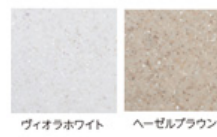

「グラリオカウンター」新色柄2種