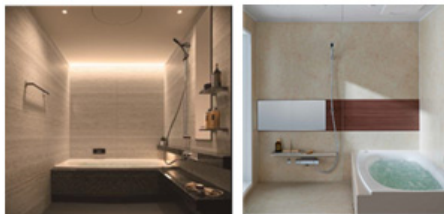

■新たな壁柄「スーパープレミアムグレード」