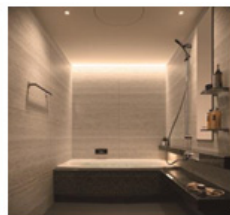

2019年11月6日

大きな泡で全身を刺激し、素早く身体を温める「リゾートバブル」  
**システムバス・キッチン「Lクラス」シリーズをリニューアル発売**  
 美しさと使い勝手をさらに追及したキッチン収納

【システムバス「Lクラス」①】

【システムバス「Lクラス」②】

【リゾートバブル】

【システムキッチン「Lクラス」①】

【システムキッチン「Lクラス」②】

【スライドイン家電収納】

システムバスは、身体の疲れが溜まりやすい部位を狙って、浴槽底面部に設置された噴出口から、大きな泡を断続的に勢いよく噴出する新機能「リゾートバブル」を標準搭載しました。全身を心地よく刺激することで、短時間の入浴でもしっかりと身体を温めることができます。また、新たな壁柄を追加し、最大1,012通り(※)の壁柄の組み合わせが可能です。さらに、近年のマンションリフォーム需要の増加に伴い、新たにマンション用の5サイズを展開します。

## <特長>

- 1.【バス】大きな泡で全身を刺激し、素早く身体を温める新機能「リゾートバブル」を標準搭載
- 2.【キッチン】ガラス扉を開けたままでも、閉めても美しく、使いやすい「スライドイン家電収納」
- 3.【キッチン】新たな素材、色柄のカウンターを追加、同素材のダイニングテーブルも発売

※:全面同柄30通り、正面へのアクセントパネルの導入パターン491通り、側面へのアクセントパネルの導入パターン491通りの計1,012通り

## 【特長】

- 1.【バス】大きな泡で全身を刺激し、素早く身体を温める新機能「リゾートバブル」を標準搭載

身体の疲れが溜まりやすい部位を狙って、浴槽底面部に設置された噴出口から、大きな泡を断続的に勢いよく噴出する「リゾートバブル」を標準搭載しました。全身を心地よく刺激することで、短時間の入浴でもしっかりと身体を温めることができます。「リゾートバブル」は微細な泡で身体をやさしく包み温める「酸素美泡湯」への変更、及び両機能の搭載が可能です。また、「リゾートバブル」や照明などの複数のリモコンを統合した「液晶リモコン」を新たに発売。各機能を一括操作し、あらかじめ設定されたシーンを選択することも可能です。さらに、壁柄には新たに「スーパープレミアムグレード」7柄を追加。既存グレードの色柄と合わせて、最大1,012通り(※)の壁柄の組み合わせが可能です。