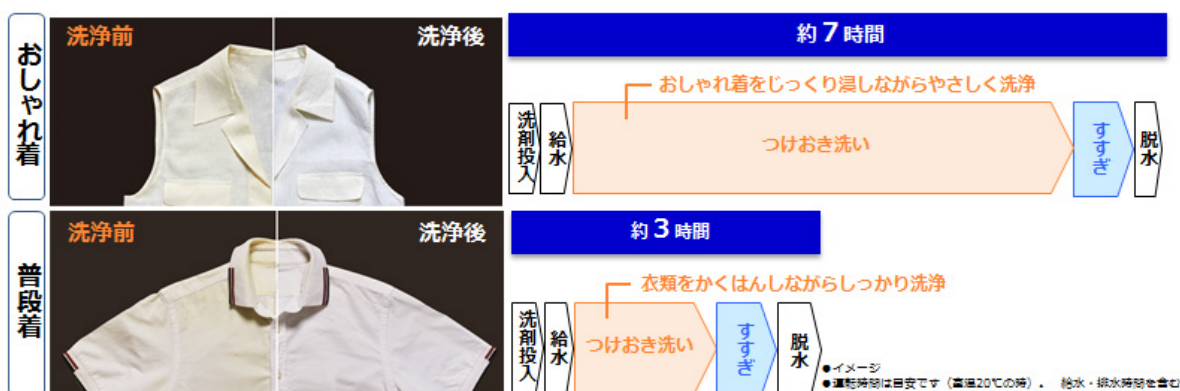

当社は、多様な洗濯ニーズに対応しながら、洗浄力とお手入れ性を向上させた本製品で快適な洗濯スタイルを提案します。

<特長>

1. 進化した2種類の「約40℃つけおきコース」で、おしゃれ着も黄ばみ除去可能に。さらに、普段着は従来より約4時間短縮※2
2. タオルソムリエの技を実現した「タオル専用コース」（容量:2 kgまで）搭載で元来の吸水性が保たれた気持ちいい肌ざわりのタオルに
3. 「約60℃槽カビクリーンコース」で温水スチームにより黒カビの発育を抑制

※1:2019年6月当社調べ 洗濯機ユーザーN=516

※2:当社従来品NA-VX9900の「約40℃つけおきコース」約7時間と新製品NA-VX900Aの「約40℃つけおきコース（普段着）」約3時間の比較

※3:NA-VX900Aのみ

※4:当社従来品NA-VX9900の「約30℃槽洗浄コース」約3時間との比較

【お問い合わせ先】

パナソニック 家事商品 ご相談窓口

フリーダイヤル 0120-878-691（受付9時から18時）

【特長】

1. 進化した2種類の「約40℃つけおきコース」で、おしゃれ着も黄ばみ除去可能に。さらに、普段着は従来より約4時間短縮※2

黄ばみ除去ができる「約40℃つけおきコース」は、従来はおしゃれ着に使用することができませんでしたが、新製品では、機械力を抑えてつけおき、やさしく脱水することにより、おしゃれ着も洗えるようになりました。また、普段着の黄ばみ除去についても、従来の約7時間に対し、新製品ではドラムのかくはんの稼働率を上げて衣類をしっかりと洗うことにより、約4時間の時短※2を実現しました。