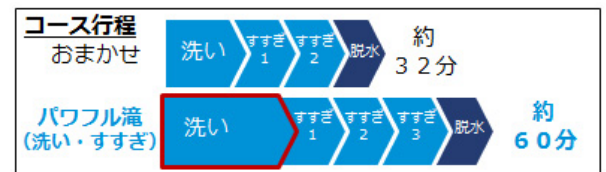

■運転前後のカビの数の比較

スチーム (イメージ)

スチームの具え方は実際とは異なります

【試験条件】
「約60℃槽カビクリーン」による黒カビ抑制
■試験機関：(一財)日本食品分析センター
■試験方法：外槽に取り付けたカビ培養プレートでの生菌数測定
■抑制方法：加熱高温水と温水スチームによる
■対象部分：外槽
■試験結果：菌の減少率99%以上(自社換算値)

- 運転時間は目安です(室温20℃の時)。給水・排水時間を含む
- ※5:花王 生活者研究センター調べ 20～60代首都圏在住女性97人(2004年)、624人(2017年)
- ※6:2019年6月当社調べ 洗濯乾燥機ユーザーN=316

【その他特長】

- 「パワフル滝(洗い・すすぎ)コース」で落ちにくい汚れもきれいに

おまかせコースと比べて約1.7倍の時間で洗い、すすぎの回数・時間を増やしたたっぷりの水ですすぐことで、食べこぼし汚れや落ちにくい汚れもきれいに落とします。約60分で洗濯することができ、普段使いも可能です。

- 「わが家流プラスコース」でこだわりの洗濯行程を複数保存可能(NA-VX900AL/Rのみ)

従来、「わたし流プラス」コースでは、お好み設定の登録が1つのみでしたが、「わが家流プラスコース」では、お洗濯のこだわり設定をアプリ上に「洗濯」「洗濯～乾