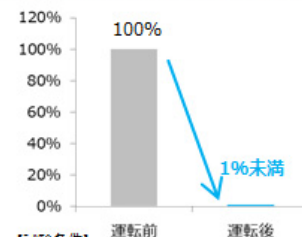

「タオル専用コース」行程

洗い → ためすすぎ (2回) → 脱水 → **パイル起し** → 乾燥

パイルがつぶれないよう水量を適量でやさしく洗う

パイル起し前 / パイル起し後

風をしっかり当ててパイルをふくらませ、適切な水分量で、ふんわりした風合いを保つように乾かす

IKEUCHI ORGANIC (株) 代表取締役 阿部 哲也 氏

「タオルは天日干しに限る」と思っている方におすすめしたいですね。濡れた肌にタオルをあてた瞬間、すっと水が吸い込まれる驚異な感覚を、毎日味わっていただけたらと思います。

120回洗濯後の吸水性

洗濯回数	吸水性 (%)
タオル元来	100
タオル専用コース (乾燥前)	99
おまかせコース (乾燥前)	56

各10回洗濯後のパイルの写真

おまかせコース 取り干し	おまかせコース 洗濯～乾燥	タオル専用コース 洗濯～乾燥

※おまかせコース取り干しは、タオル2 kg
おまかせコース洗濯～乾燥はタオルを含む衣類の合計4.5 kg、
タオル専用コースはタオル2 kgを使用
※写真のタオルはIKEUCHI ORGANICのものではありません

- ●評価用タオル「ORGANIC120[IKEUCHI ORGANIC]」による評価です
- ●タオルの量、タオル・汚れ・洗剤の種類によって、効果は異なります。綿以外(化繊など)のタオルやタオルシートなどは、効果が小さくなる場合があります
- ●タオル専用コースを使っても、タオルの自然劣化は防げません
- ●使い込まれたタオルが復活する効果はありません
- ●NA-VX900Aのコース名は「タオル専用」コース、NA-VX800Aのコース名は「タオル」コースです

3. 「約60℃槽カビクリーンコース」で温水スチームにより黒カビの発育を抑制

衣類用の塩素系漂白剤を使用して黒カビを抑制する、月に一度推奨の従来のお手入れに対し※4、新たに搭載した「約60℃槽カビクリーンコース」は、ドラム槽内に温水スチームを充滿させ、洗浄剤を使用せずに洗濯槽の黒カビの発育・カビ臭を約2時間の運転で抑制します。約97%の人が関心のあるカビケア※6を手軽にすることが可能です。さらに、「スマホで洗濯」との連携で外出先からでも簡単にお手入れができます※3。

■運転前後のカビの数の比較