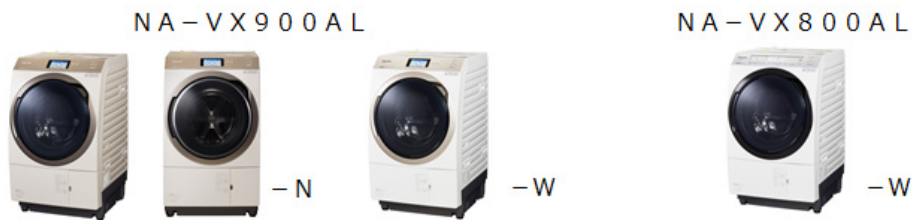

2019年9月2日

「約40℃つけおきコース」が進化
ななめドラム洗濯乾燥機 NA-VX900AL他 4機種を発売
 あきらめていたおしゃれ着の黄ばみも、驚きの白さに

ななめドラム洗濯乾燥機 (2019年9月 パナソニック)

品名	ななめドラム洗濯乾燥機			
品番	NA-VX900AL	NA-VX900AR	NA-VX800AL	NA-VX800AR
ドア開閉	左開き	右開き	左開き	右開き
容量	洗濯・脱水11.0 kg／乾燥6.0 kg			
メーカー希望小売価格	オープン価格			
発売日	11月1日			
月産台数	10,000台			