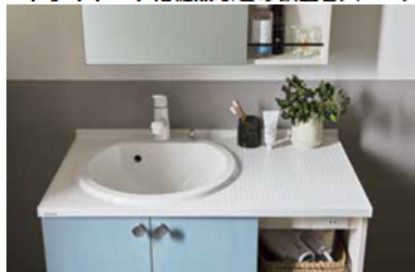

2019年7月23日

タイル調デザインの人造大理石カウンター
洗面ドレッシング「シーライン」にデザイン性と
使いやすさにこだわった新製品を追加
オープン棚付きのキャビネットなど選べる収納

【オープン棚付きプラン】

【フロート引き出しプラン】

【タイル調カウンター】

【丸型洗面ボール】

【本体キャビネットのコンセント】

品名	洗面ドレッシング「シーライン」
サイズ展開	750・900・1000・1200・1625・1650・1700・1800
希望小売価格	165,900円 ^(※1) ～(税・工事費別)
受注開始日	2019年10月1日

※3: オープン棚付き以外の本体キャビネットの場合、洗面ボールは中央にのみ設置できます。オープン棚付きの本体キャビネットに組み合わせられるカウンターはタイル調カウンターのみです。

■さっと出して、さっと使えるオープン棚

■本体キャビネットにコンセントが標準搭載

電源コードが引っかけにくい

■洗面ボールの位置を右寄り、左寄りから選択可能 ドライヤーや化粧品などの仮置きスペースに

3. 豊富な品ぞろえにより使い方やデザインの好みなどに合わせて組み合わせを選択可能

オープン棚付きのキャビネットに加え、すっきりとした見た目が人気のフロートタイプに収納物が取り出しやすい引出し収納を採用した本体キャビネットも新たに追加します。また、当社の建材とのコーディネートが可能な全14種の豊富な色柄を用意しています。豊富な品ぞろえにより使い方やデザインの好みなどに合わせて、組み合わせを選択できます。

■フロート引出しタイプが登場

■引出しなので、収納物を取り出しやすい

■主要の組み合わせプラン