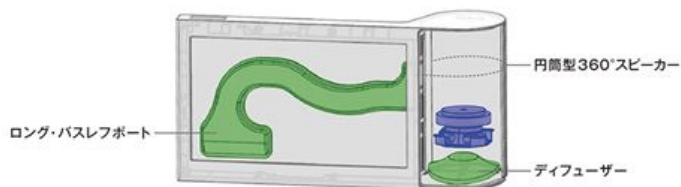

(スピーカー構造図)