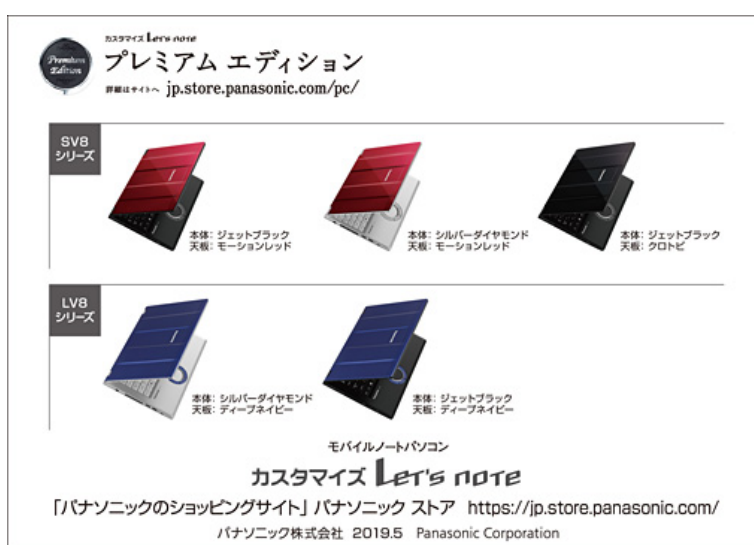

2019年5月28日

「LV8」「SV8」シリーズ 第8世代インテル® Core™ vPro™プロセッサを搭載
モバイルノートパソコン「カスタマイズLet's note」
パナソニック ストア夏モデルを発売
パナソニックストアならではのカスタマイズサービスの拡充

カスタマイズ *Let's note*

品名	ノートパソコン			
愛称	Let's note (レッツノート)			
シリーズ	LV8シリーズ		SV8シリーズ	
ラインアップ	プレミアムエディション		プレミアムエディション	
価格(税抜)	304,800円～	245,800円～	291,800円～	232,800円～
発売日	6月14日			
予約受付開始日	5月28日			

パナソニック株式会社は、パナソニック コンシューマーマーケティング株式会社がWeb上で運営するパナソニックのショッピングサイト「Panasonic Store (パナソニック ストア)」 (<https://jp.store.panasonic.com/>) にて、モバイルノートパソコン「レッツノート」の2019年夏モデル「LV8」「SV8」シリーズを6月14日から発売します。※1

今回の夏モデルより「LV8」「SV8」全シリーズにvPro™対応、プレミアムエディションでは第8世代の最新CPU インテル® Core™ i7-8665U vPro™プロセッサを搭載し、処理性能がさらに高速になりました。また、ストレージのカスタマイズではSSD 2TBが新設され、PCIe接続で大容量に加え高速性も実現しました。※2