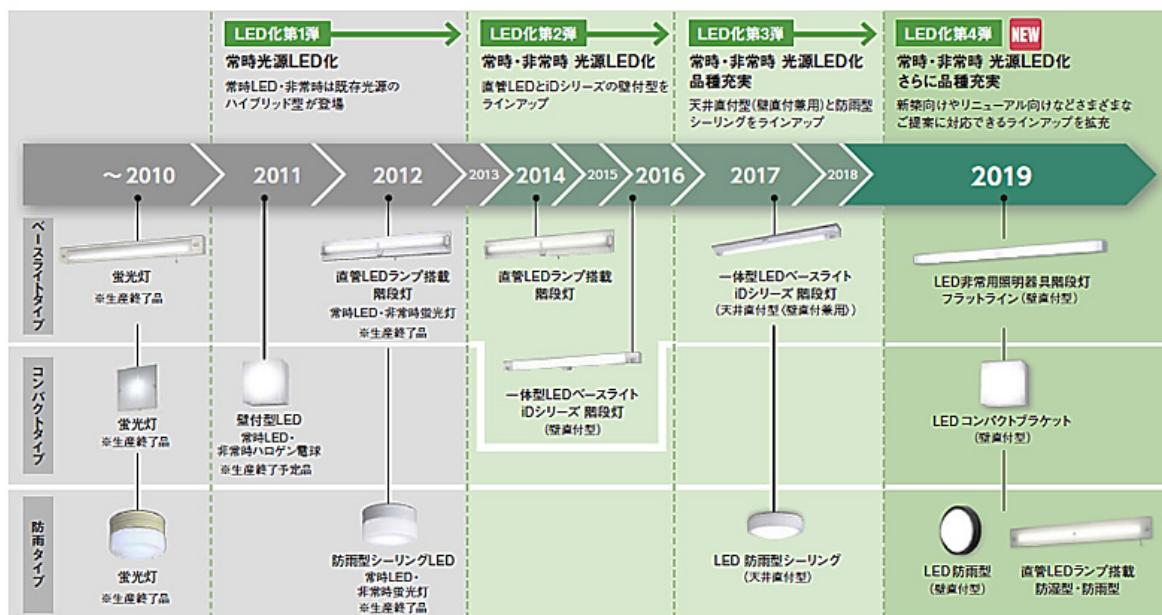

iDシリーズ シンプルセルコン階段灯 壁直付型 細型

フラットライン **NEW**

電波センサを器具の内側に内蔵することで、シンプルでノイズの少ない意匠を実現。

非常用LEDをより目立たなくした非常用光源ユニットを採用。

2. よりやわらかな光と明るい空間を実現

光の質にもこだわり、正面への光を抑えた、均一でやわらかな発光面を実現。床・壁・天井面に光を広げる配光形状で、当社従来品(※1)と同等以上の明るさとなっています。

3. すばやく点灯する電波式センサを採用し、段調光・ON/OFFの2つの節電タイプを用意

すばやく点灯する電波式センサを採用し、段調光・ON/OFFの2つの節電タイプを用意。

段調光タイプは階段通路誘導灯兼用型の非常用照明器具として、ON/OFFタイプは非常用照明器具として設置いただけます。

シンプルセルコン階段通路誘導灯 (ひとセンサ段調光 NTタイプ)		シンプルセルコン階段非常灯 (ひとセンサON/OFF Nタイプ)	
30分間タイプ	長時間定格型(60分間タイプ)	30分間タイプ	長時間定格型(60分間タイプ)
壁直付型	壁直付型	壁直付型	壁直付型
NNCF40135 LE9 ○希望小売価格 115,000円(税抜) (2800 lm・24W・116.7 lm/W) ●交換電池FK750 ●型式認定番号 3AE-1082	NNCF40635 LE9 ○希望小売価格 195,000円(税抜) (2800 lm・25W・112.0 lm/W) ●交換電池FK751 ●型式認定番号 3AE-1083	NNCF40235 LE9 ○希望小売価格 114,000円(税抜) (2800 lm・24W・116.7 lm/W) ●交換電池FK750	NNCF40735 LE9 ○希望小売価格 194,000円(税抜) (2800 lm・25W・112.0 lm/W) ●交換電池FK751

【ご参考】

■非常用照明器具 階段灯LED化の歩み

■説明動画

動画でわかりやすくご紹介しています。

<https://www.youtube.com/watch?v=4c0HVwgZUJA>

以上

プレスリリースの内容は発表時のものです。

商品の販売終了や、組織の変更等により、最新の情報と異なる場合がありますのでご了承ください。