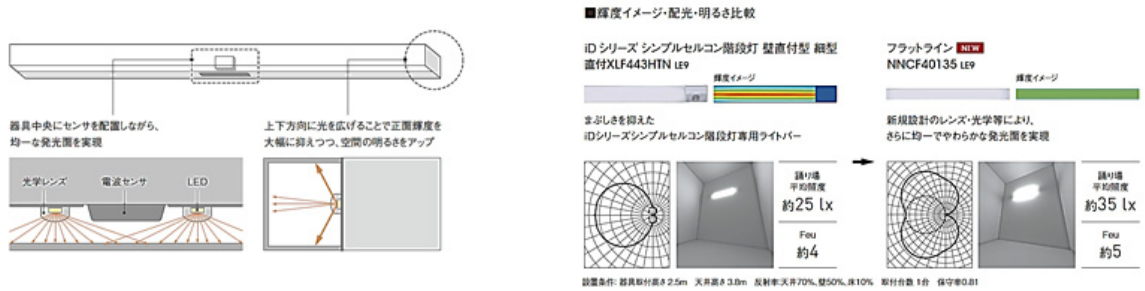

iDシリーズ シンプルセルコン階段灯 壁直付型 細型

フラットライン **NEW**

電波センサを器具の内側に内蔵することで、シンプルでノイズの少ない意匠を実現。

非常用LEDをより目立たなくした非常用光源ユニットを採用。

2. よりやわらかな光と明るい空間を実現

光の質にもこだわり、正面への光を抑えた、均一でやわらかな発光面を実現。床・壁・天井面に光を広げる配光形状で、当社従来品(※1)と同等以上の明るさとなっています。