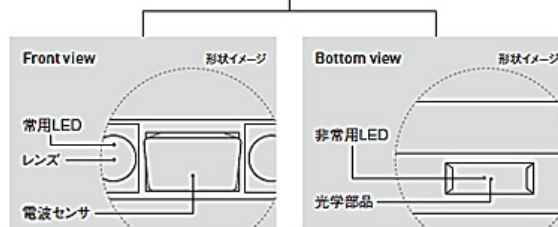

iDシリーズ シンプルセルコン階段灯 壁直付型 細型

フラットライン **NEW**

電波センサを器具の内側に内蔵することで、シンプルでノイズの少ない意匠を実現。

非常用LEDをより目立たなくした非常用光源ユニットを採用。

2. よりやわらかな光と明るい空間を実現

光の質にもこだわり、正面への光を抑えた、均一でやわらかな発光面を実現。床・壁・天井面に光を広げる配光形状で、当社従来品(※1)と同等以上の明るさとなっています。