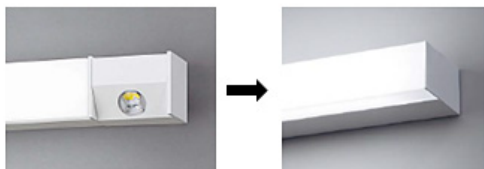

2019年5月22日

【訂正】2019年6月17日

発売日を2019年10月1日に訂正。詳しくはこちらをご覧ください。

シンプルでスリムなLED非常用照明器具 階段灯

省エネ性と意匠性を兼ね備えたLED階段灯「フラットライン」を発売

【LED階段灯「Flat Line (フラットライン)」】

【使用イメージ】

品名	LED非常用照明器具 階段灯 Flat Line(フラットライン)			
タイプ	シンプルセルコン階段通路誘導灯兼用型 (ひとセンサ段調光 NTタイプ)		シンプルセルコン階段非常灯 (ひとセンサON/OFF Nタイプ)	
タイプ	30分間タイプ	長時間定格型 (60分間タイプ)	30分間タイプ	長時間定格型 (60分間タイプ)
希望小売価格(税抜)	115,000円	195,000円	114,000円	194,000円
発売日	2019年10月1日			

本製品は、非常用LEDをより目立たなくした非常用光源ユニットを採用。非常用光源と電波センサを器具の内側に内蔵することで、シンプルでノイズの少ない意匠を実現。これまでよりも、さらにスリムかつ、直線的でシャープなデザインになりました。光の質にもこだわり、正面への光を抑えた、均一でやわらかな発光面を実現。床・壁・天井面に光を広げる配光形状で、当社従来品(※1)と同等以上の明るさとなっています。すばやく点灯する電波式センサを採用し、段調光・ON/OFFの2つの節電タイプを用意。段調光タイプは階段通路誘導灯として、ON/OFFタイプは階段非常灯として設置いただけます。

なお、本製品を2019年5月22日(水)～5月24日(金)に東京ビッグサイトで開催される「JECA FAIR 2019(第67回電設工業展)」に出展します。

<特長>

1. 非常用光源やセンサの存在感をなくした、シンプル&スリムなデザイン
2. よりやわらかな光と明るい空間を実現
3. すばやく点灯する電波式センサを採用し、段調光・ON/OFFの2つの節電タイプを用意

※1: 当社従来品 iDシリーズ シンプルセルコン階段灯 壁直付型 細型 直付XLF443HTN LE9と、新製品 フラットラインNNCF40135 LE9の比較

iDシリーズ シンプルセルコン階段灯 壁直付型 細型

フラットライン **NEW**

電波センサを器具の内側に内蔵することで、シンプルでノイズの少ない意匠を実現。

非常用LEDをより目立たなくした非常用光源ユニットを採用。

2. よりやわらかな光と明るい空間を実現

光の質にもこだわり、正面への光を抑えた、均一でやわらかな発光面を実現。床・壁・天井面に光を広げる配光形状で、当社従来品(※1)と同等以上の明るさとなっています。