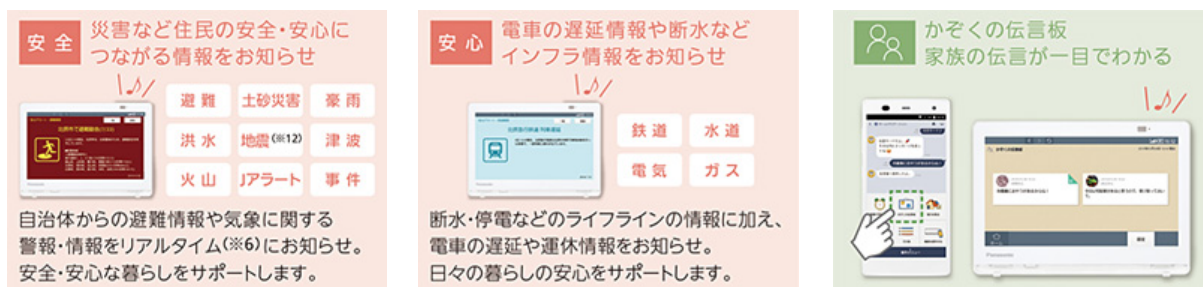

(※10)

※9: ECHONET Liteはエコーネットコンソーシアムの商標です。

※10: AiSEG2に接続した機器ではLINEと連携した状態確認や遠隔操作、プッシュ通知などはできません。

※11: 1日1回、指定時間で最初の解錠を通知。通知時間外、指定時間の2回目以降の解錠は「その他」内の解錠履歴で解錠時間を確認できます。(2019年8月時点仕様)

### <連携機器>

検証済の連携可能機器については下記URLから確認が可能です。

<https://panasonic.jp/support/hnavi/ge/connect/>

### 2. 地域の災害・インフラ情報や家族のお知らせを見やすく表示

地震や洪水などの自然災害に対し、気象警報や避難情報、災害警戒情報など住宅や生活の安全・安心に関わる情報を「ホームナビゲーション」のモニターにリアルタイム(※6)に通知・表示する「安心アラート(※4)」を搭載しました。

断水・停電などのライフライン情報や電車の遅延情報などインフラに関する情報も表示するほか、ゴミ出しの日をお知らせしてくれるなど、住宅に常設された情報モニターとして生活をサポートします。

また、スマートフォンからLINE(※1)でメッセージを送ると、モニターの「かぞくの伝言板」で在宅の家族へ連絡や伝言を残すことができます。

※12: 震度速報を配信(緊急地震速報は配信されません)