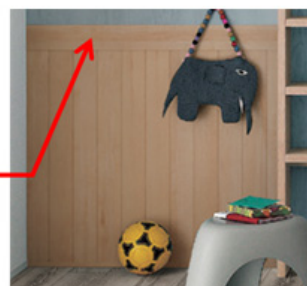

3. 簡単に施工できる様々な工夫を取り入れ、手早く、きれいな仕上がり

各製品と同じ色柄の納まり部材(※)も品ぞろえをするなど、簡単に施工ができる様々な工夫を取り入れており、手早く設置できるうえ、きれいな仕上がりを実現します。造作棚用化粧ボードでは、必要な金具類も品ぞろえをしており、部材調達の時間も短縮できます。

■納まり部材(※)も用意

納まり部材を使えば、化粧ボードの端部を美しく納めることができます。

納まり部材(※) 使用例