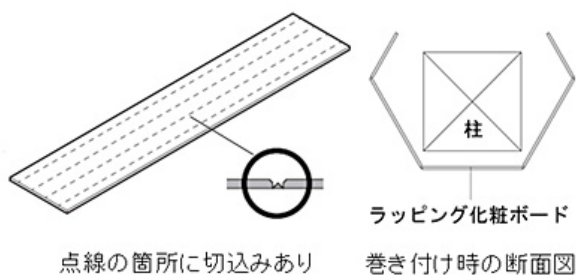

■省施工に配慮した主な工夫

ラッピング化粧ボード

柱や梁の長さに応じてカットができます。商品に予め切込みを入れており、指定の接着材を塗布後、柱や梁に巻き付けることで簡単に設置できます。

造作棚用化粧ボード

長さ、幅、奥行を自由な位置でカットができます。可動棚を施工する場合に用いるシステム孔付きの化粧ボードや金具などの周辺部材も用意しています。

固定棚用 金具・カバー	ねじキャップ	可動棚受け
木口化粧テープ	ねじ頭 かくしシール	

以上

プレスリリースの内容は発表時のものです。

商品の販売終了や、組織の変更等により、最新の情報と異なる場合がありますのでご了承ください。