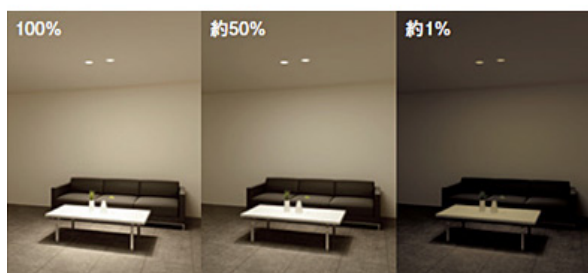

その他

調光タイプもラインアップ。100%から約1%まで明るさを連続して調節できます。

※別途、適合ライトコントローラ(逆位相タイプ)が必要です。

適合ライトコントローラ (逆位相タイプ)

LED調光スイッチ
(逆位相タイプ)
WTC57582W (2A)
希望小売価格
8,500円(税抜)(プレート別売)
(既発売)

リビングライコン
(逆位相タイプ)
NQ28771W
希望小売価格
69,000円(税抜) (4/21発売)

以上

プレスリリースの内容は発表時のものです。

商品の販売終了や、組織の変更等により、最新の情報と異なる場合がありますのでご了承ください。