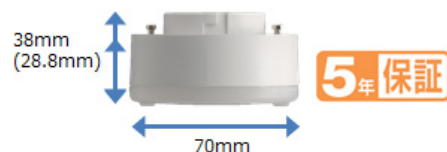

<特長>

1. 新開発の薄型LEDフラットランプを搭載
2. LEDランプが簡単に取り替えられるので、くらしの変化にも手軽に対応
3. 照明器具本体とLEDフラットランプの自由な組み合わせが可能

※1:埋込穴直径90 mm(既発売)・埋込穴直径205 mm(2019年4月発売)のLEDフラットランプも適用対象です。

【お問い合わせ先】

照明と住まいの設備・建材 お客様相談センター

0120-878-709(受付9:00~18:00)

ライフソリューションズ社

ライティング事業部 ライティング機器BU 住宅・光源商品部 営業推進G 営業企画課

電話:06-6908-1131(代表受付 9:00~17:30)

【特長】

1. 新開発の薄型LEDフラットランプを搭載

JIS規格「GX53ソケット」対応のLEDフラットランプ。

工具や電気工事士の資格なしで簡単に取り替えられます。

LEDフラットランプは5年保証で、不点灯などの故障があった場合は、無料で代替品と交換します。

薄型ランプにより、埋込高さ70 mmの浅型を実現(※2)。

光源が直接視界に入りにくいように、LEDフラットランプを奥に配置し、まぶしさに配慮しています。

(遮光角15度)

※2:屋内用 埋込穴直径100 mmのベースダウンライトのみ

ランプと器具本体との隙間を2 mmに抑えた設計で、一体感のある外観になっています。

「GX53ソケット」対応のLEDフラットランプ