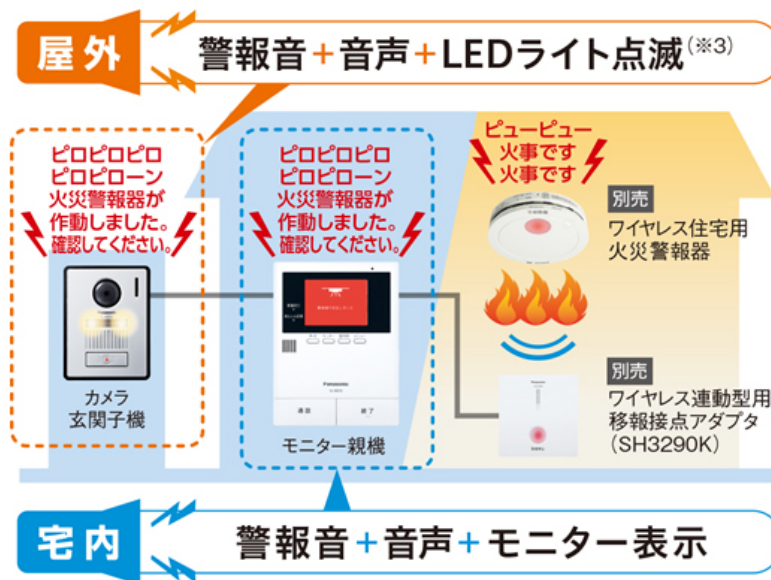

## 1. ドアホンに応答する前に来訪者の名前と用件を確認できる「あんしん応答」機能

「あんしん応答」機能とはカメラ玄関子機からの呼び出しがあった場合に、来訪者に名前や用件を尋ねるメッセージを流し、相手を確認してから応答することができ、相手の映像と音声を記録する機能です。

さらに「自動あんしん応答」の設定により、留守中の来訪者の用件などを自動的に録画・録音することができるので、帰宅後に確認ができ便利です。

### <使用イメージ>

呼出音が鳴って来訪者が知らない人だったら

## 2. 住宅用火災警報器(※1)と連携し、カメラ玄関子機(※2)から屋外に火災発生を通知

本製品を設置している家屋で火災が発生すると、住宅用火災警報器(※1)を接続している本製品が連携し、モニター親機など宅内機器からの警報音に加え、カメラ玄関子機(※2)からも警報音と音声、LEDライトの点滅で屋外に火災を通知(※3)します。警報音と音声は最大約10分、音量は「大」(固定)で通知します。日中の火災発生時や深夜・早朝時間、留守時の火災発生を近隣に知らせることができます。

<接続イメージ>