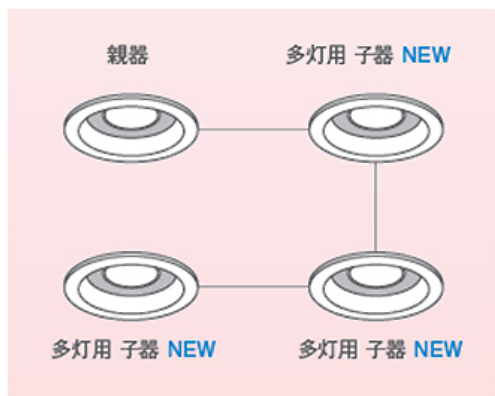

なお、本製品は従来と同様に、スマートフォンなどとBluetooth®接続(※1)するだけで、天井から音が部屋に降りそそぎ、お気に入りのカフェや憧れのホテルのような空間を創り出します。通常のダウンライトと同等のサイズ(埋込穴直径100 mm、埋込高さ100 mm)でありながらも、スピーカーと照明器具の最適設計を行うことで、低域から高域までバランスのとれた音質と明るさを確保しています。

<特長>

1. 親器1台と多灯用子器3台の、合計4灯まで接続可能で、最大36畳(約60 m²)の空間に対応
2. 広めのリビング・ダイニング・キッチンや、店舗併用住宅などにもおすすめ
3. 空間全体を音楽で包み込める

※1:親器のみBluetooth®を搭載

【お問い合わせ先】

照明と住まいの設備・建材 お客様相談センター
0120-878-709(受付 9:00～18:00)

エコソリューションズ社 ライティング事業部 ライティング機器BU 住宅商品部 営業・PSI企画課
電話:06-6908-1131(代表受付 9:00～17:30)

【特長】

1. 親器1台と多灯用子器3台の、合計4灯まで接続可能で、最大36畳(約60 m²)の空間に対応

多灯用子器により、スピーカー付ダウンライトの4台接続が可能になりました。最大36畳(約60 m²)の大空間に対応します。一般的なダウンライトと組み合わせることで、光と音が空間全体にバランスよく広がります。

2. 広めのリビング・ダイニング・キッチンや、店舗併用住宅などにもおすすめ

広めのリビングや、リビング・ダイニング・キッチン全体、店舗併用住宅、そのほか、カフェや美容院などの店舗空間では、「親器」と「多灯用子器」を組み合わせることで設置できます。

住宅での使用イメージ

店舗での使用イメージ

3. 空間全体を音楽で包み込める

直下だけでなく、部屋中で心地よいサウンドが楽しめます。埋込穴の直径は100 mmで、一般的なダウンライトと同じように天井に納まります。

【ご参考】

<光>

本来の色味をより美しく引き立てるLED「美ルック」を搭載（高演色Ra95）

お料理がもっと楽しく、毎日のご馳走をいっそう美味しくように。