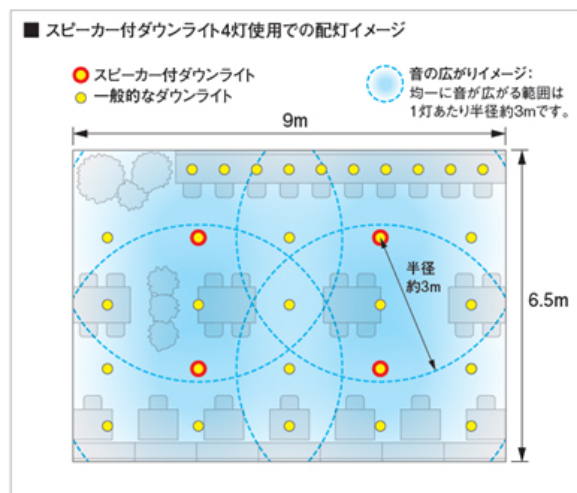

【特長】

1. 親器1台と多灯用子器3台の、合計4灯まで接続可能で、最大36畳(約60 m²)の空間に対応

多灯用子器により、スピーカー付ダウンライトの4台接続が可能になりました。最大36畳(約60 m²)の大空間に対応します。一般的なダウンライトと組み合わせることで、光と音が空間全体にバランスよく広がります。

2. 広めのリビング・ダイニング・キッチンや、店舗併用住宅などにもおすすめ

広めのリビングや、リビング・ダイニング・キッチン全体、店舗併用住宅、そのほか、カフェや美容院などの店舗空間では、「親器」と「多灯用子器」を組み合わせることで設置できます。