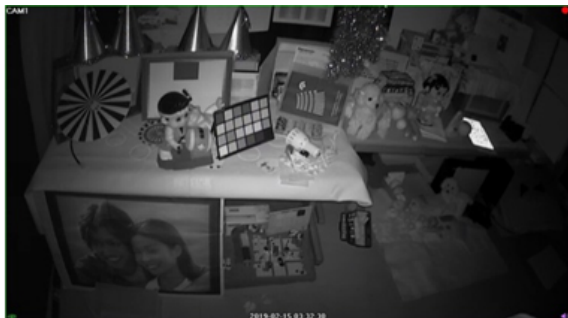

2. 赤外線照明内蔵により、ゼロルクス環境でも最長40 m※2先まで人やものの動きを視認可能。

- ・カメラ本体に赤外線照明(LED)を内蔵しています(屋内ボックスカメラを除く)。夜間や照明の無い場所でも最長40 m※2先の人やものの動きを白黒映像で視認できます。
- ・撮影画角範囲を均一に赤外線照射することにより、特定の場所だけ白とびして見えなかったり、その他の部分が逆に暗くて見えないといったことが無く、全体を最適な状態で確認することができます。

HDアナログカメラ

均一に赤外線が照射され、画像全体を確認できる。