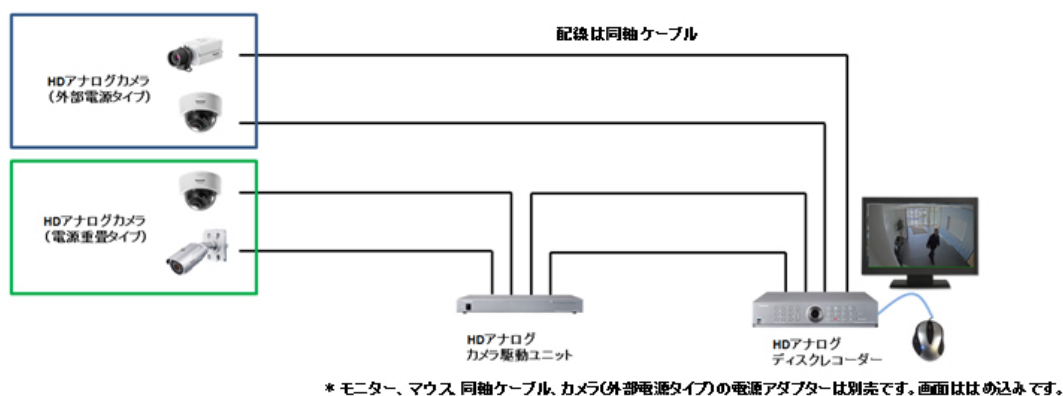

パナソニックは、今後もセキュリティ関連製品をさらに強化し、ますます多様化・進化するお客様のニーズにあったさまざまなソリューションを提供していきます。

<主な特長>

1. 既設の同軸ケーブル※1をそのまま活用しながら高解像度フルHD映像を撮影、記録可能。
2. 赤外線照明内蔵により、ゼロルクス環境でも最長40 m※2先まで人やものの動きを視認可能。
3. 既存の当社アナログシリーズモデルとの互換性やGUIの統一感を確保※3。

※1:ケーブルの劣化が無く、断線、減衰などの問題がないことを前提とします。

※2:赤外線の照射距離40mに対応するのはWV-AW31LとWV-AW314Lです。機種により赤外線照明の到達距離は異なります。屋内ボックス型のカメラ2種(WV-AP11、WV-AP114)には赤外線照明は搭載されていません。詳細は末尾の品番一覧をご確認ください。

※3:互換性には機能上の制約があります。詳細は、商品の仕様をご確認ください。

【お問い合わせ先】

パナソニック システムお客様ご相談センター

電話 0120-878-410 (受付:9時~17時30分<土・日・祝日は受付のみ>)

【主な特長】

1. 既設の同軸ケーブル※1をそのまま活用しながら高解像度フルHD映像を撮影、記録可能。

- ・既設同軸ケーブル※1の配線を活かしながら、高解像度フルHD映像の撮影、記録が可能。システム導入時の初期コストを抑えながら、アップグレードが可能。
- ・ネットワークカメラと比較し、同軸ケーブルを使ったHDアナログシステムでは100 mを超える距離※4をケーブルの配線のみで対応可能。

システム構成例

※4:5C-2Vで500 m、3C2Vで300 m。