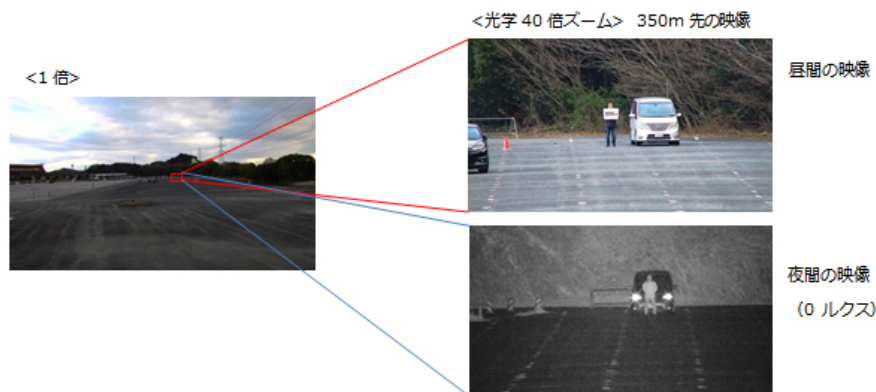

## 【主な特長】

1. 光学40倍ズームと350 m先まで照射可能な赤外線照明(LED)を搭載(WV-X6533LNJ)

光学40倍ズームと350 m先まで照射可能な赤外線照明によって、昼夜を問わず、遠く離れた被写体を正確に捉えることができます。従来、被写体との間に街路灯などの光源があると、そこに焦点が合ってしまうことで、本来監視したい被写体に対する焦点が合わせづらい課題がありました。本製品は可視光カットフィルタを搭載することで、昼間と遜色なく被写体に焦点を合わせやすくしました。必要なシーンを見逃さず運用することが可能になります。