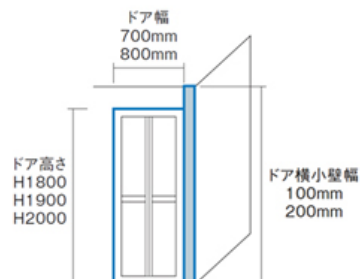

- 1.壁に下穴をあげ出荷するサービスなどで、床、壁の施工にかかる時間を約40%(*1)短縮

「MR」シリーズは当社従来品と比較して床、壁の施工にかかる時間を約40%(*1)短縮できます。浴室の壁には、水栓などの設置位置に目印となる下穴をあげ、通常納期で出荷するサービス「プレ穴加工」を無償で実施。これにより現場での罫書き(*3)が不要で、穴あけ加工の作業時間短縮に加え、作業のミスが起こりにくく、短時間で安心して壁の組み立てが可能です。また、床の高さ調整が簡単にできる浴槽パンなど、随所に施工性に配慮した工夫を取り入れています。

*3:加工する位置を測り、印をつける作業。

■「プレ穴加工」で作業時間を短縮

■床の高さ調整が簡単
浴槽のインの上から、ボルトで高さ調整が可能。床の高さ調整が簡単に行えます。

■梁欠き対応が可能
現場で梁欠き対応が可能。マンションの浴室に多い梁に対応します。

■ドア位置が現場に合わせて柔軟に設定可能

ドアや壁の床との接続部分の形状を統一。さらにドア周りの部材のバリエーションを強化。2種類のドア幅、3種類の高さ、ドア位置移動(100 mm/200 mm毎)が選択可能で、納めにくいマンションリフォームに対応します。