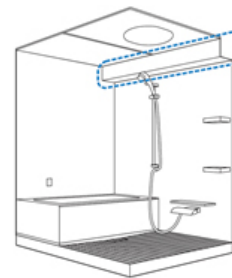

*3:加工する位置を測り、印をつける作業。

■「プレ穴加工」で作業時間を短縮

■床の高さ調整が簡単
浴槽のインの上から、ボルトで高さ調整が可能。床の高さ調整が簡単に行えます。

■梁欠き対応が可能
現場で梁欠き対応が可能。マンションの浴室に多い梁に対応します。

■ドア位置が現場に合わせて柔軟に設定可能

ドアや壁の床との接続部分の形状を統一。さらにドア周りの部材のバリエーションを強化。2種類のドア幅、3種類の高さ、ドア位置移動(100 mm/200 mm毎)が選択可能で、納めにくいマンションリフォームに対応します。

2.水アカや汚れが付きにくく、掃除が簡単な「スゴピカ素材」の浴槽などを標準搭載

水アカや汚れが付きにくい「スゴピカ素材」(有機ガラス系)の浴槽や水栓、掃除がしやすい床など、掃除を楽にする機能(ラクテク)を標準搭載しています。また、従来戸建向けシステムバスのみに対応していた豊富なオプションが選択可能で、お客様の多様なニーズに対応します。

「ラクテク」機能を標準搭載

スゴピカ浴槽、スゴピカ水栓
有機ガラス系新素材で、水アカや汚れが付きにくい。