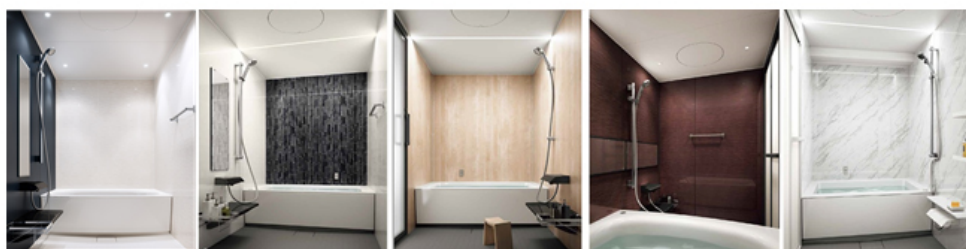

「MR」シリーズは施工現場とお客様のニーズを実現するために開発しました。浴室の壁には、水栓などの設置位置に目印となる下穴をあけ、通常納期で出荷するサービスを無償で実施。また、床の高さ調整が簡単にできる浴槽パンなど、さまざまな工夫を取り入れることで、床、壁の施工にかかる時間を約40%(*1)短縮できます。また水アカや汚れが付きにくい「スゴピカ素材」(有機ガラス系)の浴槽など、掃除の負担を

軽減する機能を標準搭載しています。さらに、当社の洗面ドレッシング「シーライン」シリーズとの親和性を考慮した壁柄24種を展開。「MR」シリーズに合わせて発売する「シーライン」シリーズの新たな扉柄と組み合わせることで浴室、洗面所から、居室のドアまでのトータルコーディネートも可能です。

2.水アカや汚れが付きにくく、掃除が簡単な「スゴピカ素材」の浴槽などを標準搭載

水アカや汚れが付きにくい「スゴピカ素材」(有機ガラス系)の浴槽や水栓、掃除がしやすい床など、掃除を楽にする機能(ラクテク)を標準搭載しています。また、従来戸建向けシステムバスのみに対応していた豊富なオプションが選択可能で、お客様の多様なニーズに対応します。

「ラクテク」機能を標準搭載

スゴピカ浴槽、スゴピカ水栓
有機ガラス系新素材で、水アカや汚れが付きにくい。

スミピカフロア(2mm立ち上げ)
滑りにくく、乾きやすい。
隅まで掃除しやすいデザイン。

豊富なオプションに対応(一例)

酸素美泡湯

シーリングバスオーディオ

ピンホールLED照明

スゴピカカウンター
(スクエア・ラック)

3.当社洗面ドレッシングと調和する24種の豊富な壁柄でトータルコーディネートが可能

当社の洗面ドレッシング「シーライン」シリーズとの親和性を考慮した壁柄24種を展開し、壁柄の組み合わせが79通りから選択できます。アクセントとなる壁柄と、洗面ドレッシングの扉柄を合わせることで、一体感がある空間デザインを実現します。さらに、「シーライン」シリーズには新たな扉柄を「MR」シリーズの発売に合わせて追加発売します。当社内装ドアの色柄を取り入れており、浴室、洗面所、内装ドアのトータルコーディネートが可能です。

■浴室プランの例

■洗面ドレッシング「シーライン」シリーズとのコーディネート例

【参考】2019年2月21日発売 洗面ドレッシング「シーライン」シリーズに新たな扉柄3種を追加

洗面ドレッシング「シーライン」シリーズにブラックオーク、ネイビーオーク、ブルーグレーオークの3種の扉柄を2019年2月21日に追加発売します。2018年7月に発売した当社の内装ドア「ペリテス クラフトレーベル」シリーズで人気の色柄を取り入れており、浴室の壁柄、内装ドアと合わせることで、浴室から居室まで一体感のある空間デザインを実現します。