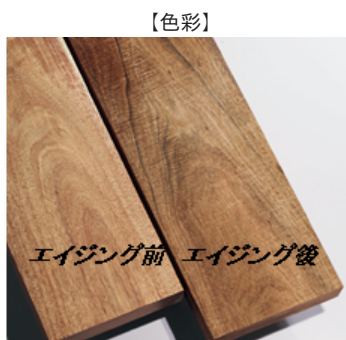

・当社独自の「木質エイジング技術」で美しさを際立たせます。

「マイスターズ・ウッド」を支える技術の一つ「木質エイジング技術」は、特殊な水熱処理により、「木目」、「色彩」、「照り」をコントロールし、木材を最大限美しくすることが可能となりました。

木目を際立たせ、表現できる色領域を広げ、さらに木本来の照りを引き出します。

「木目」:木目のコントラストを強め、原木ごとに異なる木目の個性を損なうことなく際立たせます。

「色彩」:エイジング処理により、表現できる領域が広がりました。樹種それぞれの個性を活かす色合いに変化させます。

「照り」:光のあたる角度や見る位置によりさまざまに表情が変化するのは、木の内側で光を反射する天然木ならではの魅力です。その魅力をさらに引き出します。

2. フレンチヘリンボーンなど新デザインを追加し、新しく幅広い11タイプ93種類の色柄より選択可能

【突き板仕上げ】天然木が持つ美しさをさらに際立たせました。(4タイプ26種類)