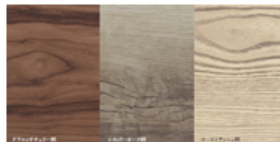

2. フレンチヘリンボーンなど新デザインを追加し、新しく幅広い11タイプ93種類の色柄より選択可能

【突き板仕上げ】天然木が持つ美しさをさらに際立たせました。(4タイプ26種類)

- ・木質エイジング技術で天然木の持つ木味を引き出し、自然の木目や色を生かすクリア塗装で仕上げています。耐久性やお手入れのしやすさなどの基本性能から、水まわり、ペットに対応した性能まで、広くお選びいただけます。
- ・工芸品のような「パーケット」では、フレンチヘリンボーン柄、スクエアブロック柄、ランダムボーダー柄を用意しました。
- ・無着色塗装の「クリア」では、アカシアやバーチなど樹種ごとの色や木目など、ピュアな木の風合いを楽しめます。

【シート仕上げ】美術品のように、理想の木目や色を追求しました。(7タイプ67種類)

- ・自由で多様な広がりを見せるインテリアトレンドに応えるために、理想の木目や色、石の表情までを納得いくまで追求し、幅広い表情や色合いを揃えました。
- ・303 mm幅の溝のない「ワイドウッド」、表面のつやまでリアルに石肌の表現にこだわった「石目」、使い込んだ味わいや時間の経過、風化した表情まで再現した「ラステック」、建具や階段などと併せやすい「ベリティス」など、用途やお好みに合わせて選ぶことができます。

【ラステック】

3. 当社ならではの厚塗り塗装による耐久性や、アレル物質抑制など高機能を実現

床材の機能は年々アップし、デザイン性はもちろん、ワックスがけはすべてのシリーズで不要となっています。また、厚塗り塗装仕上げにより、傷・汚れにも強く、拭き取りやすくなっています。さらに、椅子を引きずっても傷つきにくく、キャスターなどのへこみ傷がつきにくい塗装仕上げになっています。

アーキスペックフロアーでは、アレル物質を抑制する機能も搭載。花粉やダニの死骸などのアレル物質を不活化する機能を搭載しています。床材が、このように進化していることは、まだまだ認知されておらず色柄やデザインなどで選ばれることが多いのですが、今後機能訴求もあわせて実施していきます。

※1当社基準での試験結果であり保証値ではありません。