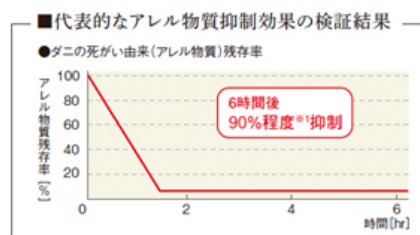

※1当社基準での試験結果であり保証値ではありません。