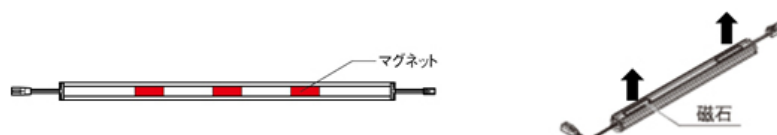

### (使用イメージ例)

【オフィスエントランス】

【ホテル】

【棚板、棚下】

【狭い造作スペースにも設置可能 ※最小施工寸法】

2. 2タイプ(明るさ)、8モジュール(器具長さ)、5光色と豊富な灯具のバリエーション

本製品は8 mm幅のS08タイプ(約1000 lm/m)、約15mm幅のS15タイプ(約1600 lm/m)の明るさ2タイプを品揃え。器具の長さは8種類、それぞれ5光色と従来にない充実した器具バリエーションをラインアップします。長さは90 mmから展開しているため、曲線も美しく演出可能です。

【曲線対応イメージ例】

3. マグネットでの取付けができるため、スチールなど金属類の取付面に設置が可能(※1)

本体には強力なネオジム磁石(※2)が装備されているため、スチールなど金属系の取付面にもそのまま設置ができます(※1)。取付けオプションも豊富にラインアップします。

【C-Slim S 背面イメージ】

【取付けオプション】

マグネット受け金具

非金属面に灯具の設置が可能

マグネット受け台座