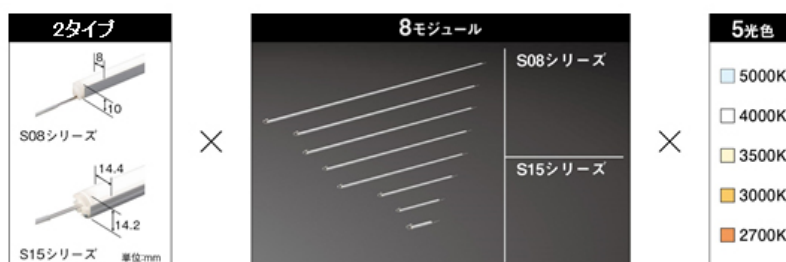

### (使用イメージ例)

【オフィスエントランス】

【ホテル】

【棚板、棚下】

【狭い造作スペースにも設置可能 ※最小施工寸法】

2. 2タイプ(明るさ)、8モジュール(器具長さ)、5光色と豊富な灯具のバリエーション

本製品は8 mm幅のS08タイプ(約1000 lm/m)、約15mm幅のS15タイプ(約1600 lm/m)の明るさ2タイプを品揃え。器具の長さは8種類、それぞれ5光色と従来にない充実した器具バリエーションをラインアップします。長さは90 mmから展開しているため、曲線も美しく演出可能です。