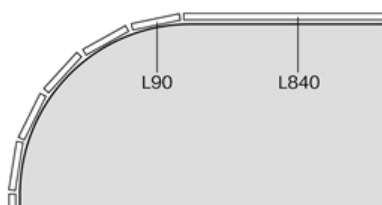

【狭い造作スペースにも設置可能 ※最小施工寸法】

2. 2タイプ(明るさ)、8モジュール(器具長さ)、5光色と豊富な灯具のバリエーション

本製品は8 mm幅のS08タイプ(約1000 lm/m)、約15mm幅のS15タイプ(約1600 lm/m)の明るさ2タイプを品揃え。器具の長さは8種類、それぞれ5光色と従来にない充実した器具バリエーションをラインアップします。長さは90 mmから展開しているため、曲線も美しく演出可能です。

【曲線対応イメージ例】

3. マグネットでの取付けができるため、スチールなど金属類の取付面に設置が可能(※1)

本体には強力なネオジム磁石(※2)が装備されているため、スチールなど金属系の取付面にもそのまま設置ができます(※1)。取付けオプションも豊富にラインアップします。

【C-Slim S 背面イメージ】