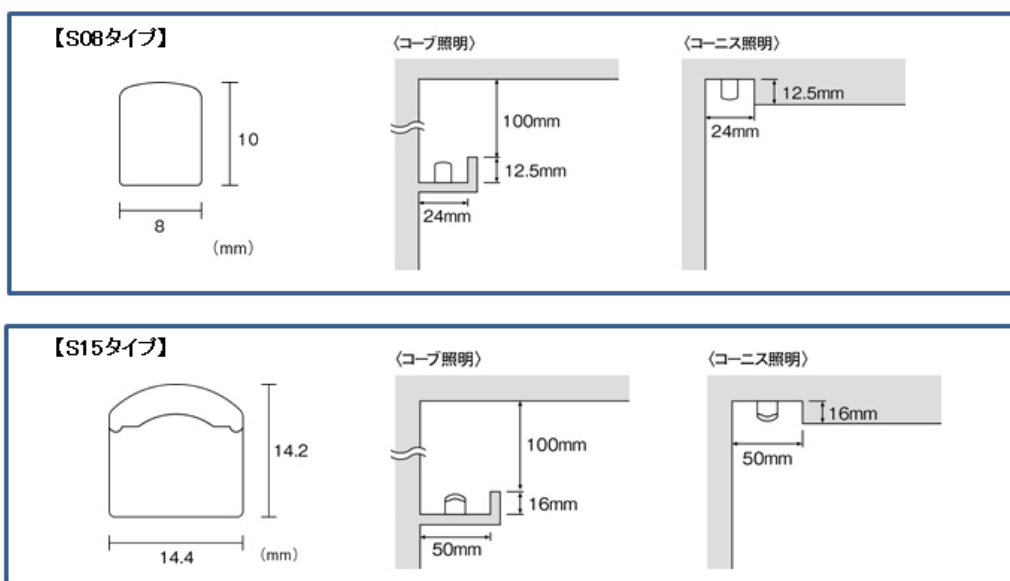

### (使用イメージ例)

【オフィスエントランス】

【ホテル】

【棚板、棚下】

【狭い造作スペースにも設置可能 ※最小施工寸法】

2. 2タイプ(明るさ)、8モジュール(器具長さ)、5光色と豊富な灯具のバリエーション

本製品は8 mm幅のS08タイプ(約1000 lm/m)、約15mm幅のS15タイプ(約1600 lm/m)の明るさ2タイプを品揃え。器具の長さは8種類、それぞれ5光色と従来にない充実した器具バリエーションをラインアップします。長さは90 mmから展開しているため、曲線も美しく演出可能です。