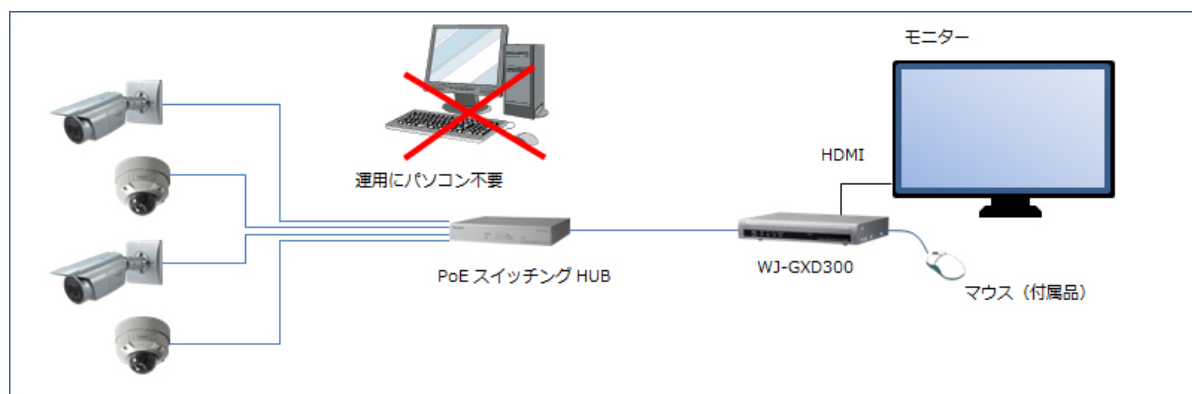

【お問い合わせ先】

パナソニック システムお客様ご相談センター

電話 ☎ 0120-878-410 (受付:9時~17時30分<土・日・祝日は受付のみ>)

【主な特長】

1. パソコンを介することなくネットワークカメラの映像を表示

パソコンを介することなく、ネットワークカメラの映像をモニターに出力することができます。パソコンを使用する場合のように起動やシャットダウン処理、さらにはOSのバージョン管理やウイルス対策などを行う必要がなく、運用上かかる時間や手間を削減することができます。

*ネットワークカメラ、モニター、HDMIケーブル、LANケーブル等は付属しません。

2. 最大64台※1のカメラを登録し、モニター1台に分割表示が可能

本製品1台で、ネットワーク上に接続された最大64台※1のカメラの映像を1画面に表示することができます。表示できる画面構成は64画面の他、全部で16パターンの映像を表示できます。90/270°回転した映像を含めた表示も可能です。

<表示パターン例>

3. 高圧縮H.265に対応し、高解像度4Kのイメージを表示