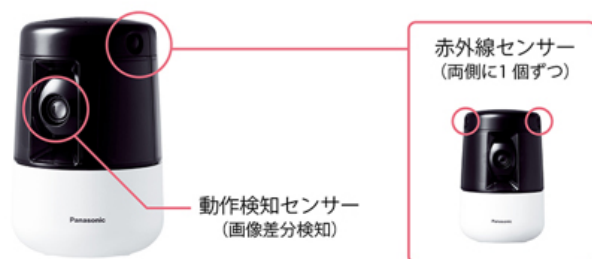

■ 動作検知センサー / 赤外線センサー