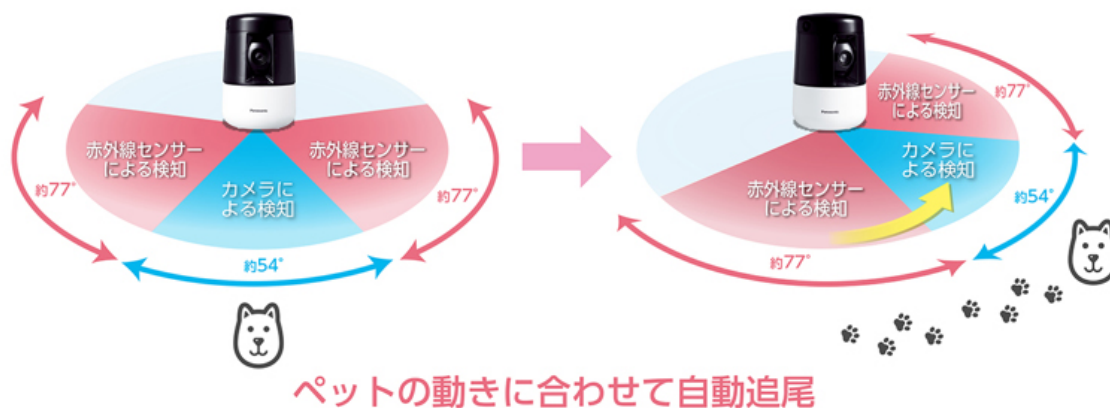

カメラとスマートフォン(※1)の接続は、専用アプリ「ホームネットワークW」をインストールしたスマートフォン(※1)を、無線LAN(※2)に接続したカメラに登録するだけで簡単に行えます。スマートフォン(※1)は最大8台まで登録可能です。

■ 概要図

本機はカメラ単体で動作する商品です。「スマ@ホーム システム」のホームユニットを接続する必要はありません。

カメラを操作する様子と視野角の図解を示しています。スマートフォン画面では「カメラをみたい方向に動かす」という操作が行われ、「家の中を自在に確認」できるようになります。

方向	A 撮影範囲 (カメラ画角)	B 見渡せる範囲
左右(水平)方向	約54°	約360°
上下(垂直)方向	約31°	約90°

※画面、写真、イラストの内容はイメージです

2. 動くペットの様子を捉えることができる「自動追尾機能」を搭載

動作検知センサーと赤外線センサーの2種類のセンサーを搭載。ペットの動きを検出した方向にカメラが自動的に向くので、動くペットの様子を捉えることができます。さらに外出モード設定時には自動追尾で捉えたペットの動きを録画(※3)できるので、普段見ることができないペットの意外な姿なども確認することができます。録画時間は10秒~15分の間で設定が可能です。

■ 動作検知センサー / 赤外線センサー

■ センサーの検知範囲

3. 留守中のペットの動画を「おうちクラウドディーガ(※4)」に転送・保存できる

HDペットカメラに録画(※3)されたお気に入りの動画をスマートフォンで「おうちクラウドディーガ(※4)」に転送し、保存ができるので大切なペットの様々なシーンをたくさん残せます。外出先のスマートフォンでお気に入りの動画を「おうちクラウドディーガ(※4)」に転送することで、帰宅後にHDペットカメラで録画(※3)した動画をリビングの大画面テレビでお楽しみいただくことができます。設定によりHDペットカメラに録画(※3)された動画を「おうちクラウドディーガ(※4)」に自動で転送することも可能です。さらにスマートフォンアプリ「どこでもディーガ(※5)」を合わせて使えば、「おうちクラウドディーガ(※4)」に転送したかわいいペットの動画を外出先のスマートフォン(※1)から家族みんなで共有して見ることができます。

「おうちクラウドディーガ(※4)」は動画を合計20,000ファイル(※6)まで保存可能です。

※5:スマートフォンアプリ「どこでもディーガ(無料)」のダウンロードが必要です。iOS9.3以降、Android™ 4.4以降に対応

※6:動画/写真/音楽の合計のファイル数です。「おうちクラウドディーガ」のHDD容量によって異なります。

【その他の特長】

- 温度センサーを搭載。カメラ周辺の温度が設定範囲を超えた場合にスマートフォン(※1)に通知します。
- 温度検知を確認後、エオリアアプリ(※7)を起動してスマートフォン(※1)からエアコンの操作が可能。
- 音センサーを搭載。カメラのマイクが音を検知したときにスマートフォン(※1)に通知します。
- あらかじめ撮影位置を最大4カ所まで登録可能。登録した撮影位置にスマートフォン(※1)から簡単にカメラを向けることができます。
- プライバシーモードを搭載。スマートフォン(※1)からの操作でカメラの映像を表示しないようにできます。
- ナイトモードによりお部屋が暗くなってもペットの様子を確認できます。