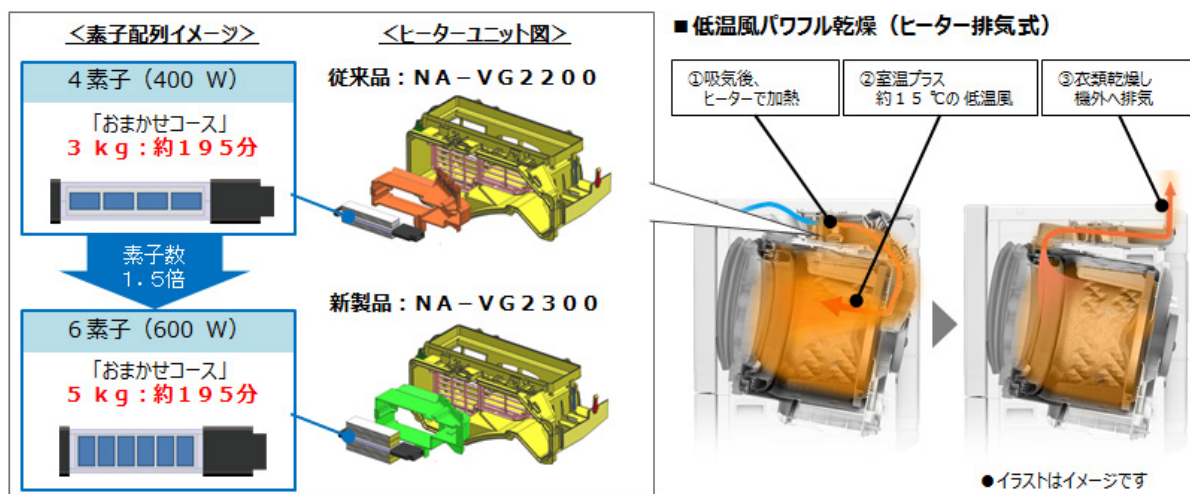

<特長>

1. 新ヒーターユニット搭載で乾燥容量が5 kg※1にアップ※3
2. 「約40℃おしゃれ着コース」(洗濯容量:2 kgまで)搭載でおしゃれ着の黄ばみを予防
3. 「パワフル滄すぎコース」搭載で約2倍※4のすすぎ性能を実現

※1:NA-VG730は乾燥容量3.5 kg、洗濯～乾燥時間約200分(「おまかせコース」の場合)

※2:当社調べ 愛用者登録(N=124)

※3:当社従来品NA-VG2200・VG1200(ヒーター能力400 W)乾燥容量3 kgと新製品NA-VG2300・VG1300(ヒーター能力600 W)乾燥容量5 kgの比較

※4:「おまかせコース」との比較 日本電機工業会自主基準「洗濯性能評価方法」による

【お問い合わせ先】

パナソニック 家事商品 ご相談窓口
フリーダイヤル 0120-878-691(受付9時から18時)

【特長】

1. 新ヒーターユニット搭載で乾燥容量が5 kg※1にアップ※3

ヒーターの熱源となる半導体素子配列を見直してヒーターユニット部のサイズは変えずに従来の1.5倍※3のヒーター能力600 Wを実現しました。これにより従来より約5℃高くなった室温プラス約15℃の低温風でやさしく乾燥し、洗濯～乾燥時間は約195分※1(「おまかせコース」の場合)のまま乾燥容量を3 kgから5 kg※1にアップしました。

2. 「約40℃おしゃれ着コース」(洗濯容量:2 kgまで)搭載でおしゃれ着の黄ばみを予防

衣替え時など保管後の黄ばみが気になる白物のおしゃれ着に対応する「約40℃おしゃれ着コース」(洗濯容量:2 kgまで)を搭載しました。皮脂が溶け出し、酵素が活性化する約40℃に洗剤液を温め、さらに泡の生成回数を最大2倍※5に引き上げることで黄ばみの原因になる皮脂をしっかり落としながら、約1/3の機械力※5でやさしく洗い衣類の傷みも抑えます。

※5:「おまかせコース」との比較 ●泡立ち具合は、衣類の量や汚れの程度、洗剤、水温によって異なります