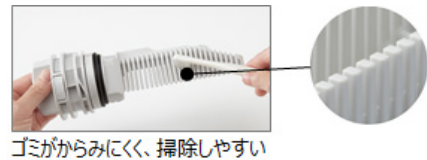

【その他特長】

●新形状排水フィルターで糸くずなどのお手入れ性を向上

排水フィルターをクシ歯形状にすることで洗濯時に出る糸くずなどをしっかりキャッチしながらも、フィルターには絡みにくく、お手入れ時に取り除きやすくなりました。

●「スマホで洗濯」アプリの操作コースを拡充 (NA-VG2300・VG1300のみ)

スマートフォンで外出先からも遠隔操作可能な「スマホで洗濯」の操作コースを「約40℃つけおきコース」などを含む10コース(洗濯のみの場合)に拡充し、より便利になりました。