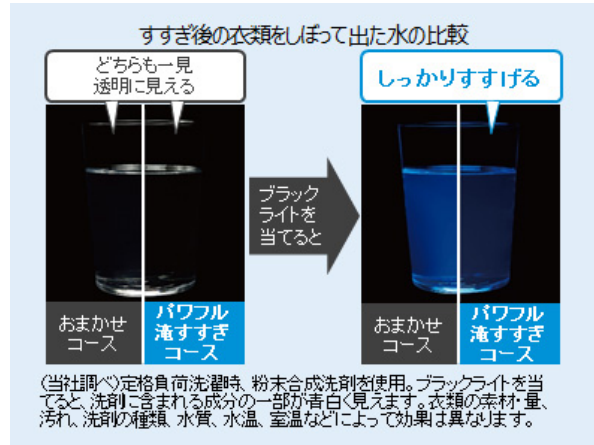

■コースの行程と水温イメージ

3. 「パワフル滝すすぎコース」搭載で約2倍※4のすすぎ性能を実現

「パワフル滝すすぎコース」は「おまかせコース」に比べすすぎの回数・時間を増やし、さらに水位や循環水量を増やしたたっぷりの水ですすぐことで、約2倍※4のすすぎ性能を実現しました。洗剤の成分などがより洗濯物に残りにくいので、寝具や子供服などしっかりすすぎたい衣類にも対応します。

■コースの行程

【その他特長】

●新形状排水フィルターで糸くずなどのお手入れ性を向上

排水フィルターをクシ歯形状にすることで洗濯時に出る糸くずなどをしっかりキャッチしながらも、フィルターには絡みにくく、お手入れ時に取り除きやすくなりました。

●「スマホで洗濯」アプリの操作コースを拡充 (NA-VG2300・VG1300のみ)

スマートフォンで外出先からも遠隔操作可能な「スマホで洗濯」の操作コースを「約40℃つけおきコース」などを含む10コース(洗濯のみの場合)に拡充し、より便利になりました。