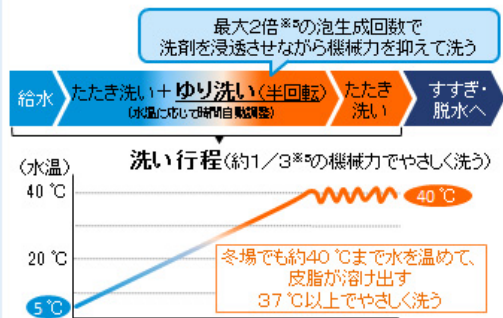

### 1. 新ヒーターユニット搭載で乾燥容量が5 kg※1にアップ※3

ヒーターの熱源となる半導体素子配列を見直してヒーターユニット部のサイズは変えずに従来の1.5倍※3のヒーター能力600 Wを実現しました。これにより従来より約5℃高くなった室温プラス約15℃の低温風でやさしく乾燥し、洗濯～乾燥時間は約195分※1(「おまかせコース」の場合)のまま乾燥容量を3 kgから5 kg※1にアップしました。

### 2. 「約40℃おしゃれ着コース」(洗濯容量:2 kgまで)搭載でおしゃれ着の黄ばみを予防

衣替え時など保管後の黄ばみが気になる白物のおしゃれ着に対応する「約40℃おしゃれ着コース」(洗濯容量:2 kgまで)を搭載しました。皮脂が溶け出し、酵素が活性化する約40℃に洗剤液を温め、さらに泡の生成回数を最大2倍※5に引き上げることで黄ばみの原因になる皮脂をしっかり落としながら、約1/3の機械力※5でやさしく洗い衣類の傷みも抑えます。

※5:「おまかせコース」との比較 ●泡立ち具合は、衣類の量や汚れの程度、洗剤、水温によって異なります

### ■コースの行程と水温イメージ