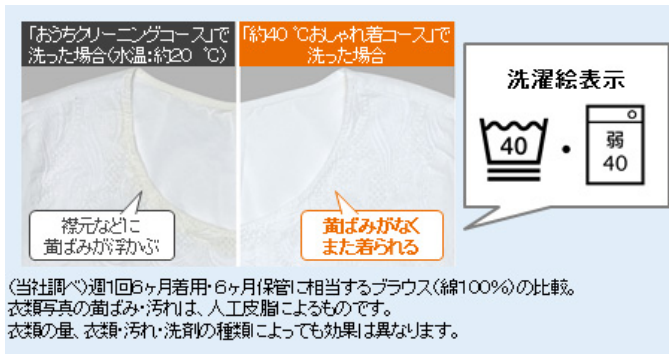

■コースの行程と水温イメージ

3. 「パワフル滝すすぎコース」搭載で約2倍※4のすすぎ性能を実現

「パワフル滝すすぎコース」は「おまかせコース」に比べすすぎの回数・時間を増やし、さらに水位や循環水量を増やしたたっぷりの水ですすぐことで、約2倍※4のすすぎ性能を実現しました。洗剤の成分などがより洗濯物に残りにくいので、寝具や子供服などしっかりすすぎたい衣類にも対応します。

■コースの行程

【その他特長】

●新形状排水フィルターで糸くずなどのお手入れ性を向上

排水フィルターをクシ歯形状にすることで洗濯時に出る糸くずなどをしっかりキャッチしながらも、フィルターには絡みにくく、お手入れ時に取り除きやすくなりました。

●「スマホで洗濯」アプリの操作コースを拡充 (NA-VG2300・VG1300のみ)

スマートフォンで外出先からも遠隔操作可能な「スマホで洗濯」の操作コースを「約40℃つけおきコース」などを含む10コース(洗濯のみの場合)に拡充し、より便利になりました。