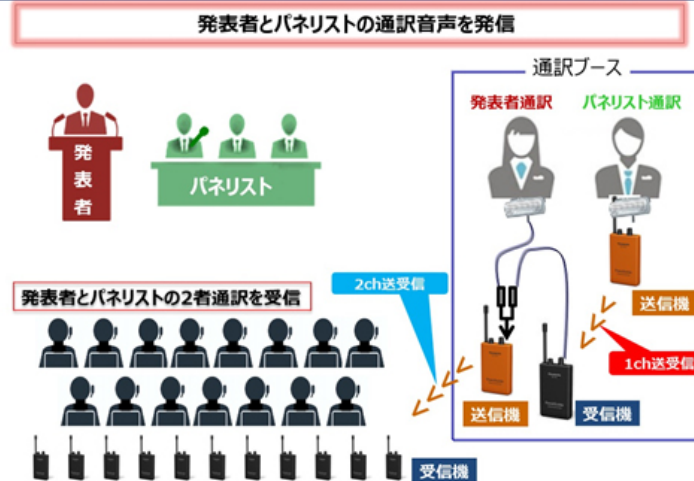

【主な特長】

1. 高性能DSP(※1)を搭載し、歪み・ノイズを抑えたデジタル高音質化を実現(受信機)

高性能DSP(※1)を搭載して、歪み・ノイズを従来比80%(※4)削減。突然、大音量が入力されても音割れがおきないようオートゲインコントロール機能も搭載するなど、幅広い入力で、より歪みの少ない聞き取りやすい音質を実現しました。

※4: RD-660AZ、650AZ/12(2013年発売)と新製品RD-760-Kの最大入力音量時の音声の歪み率を比較(当社調べ)

2. 外部入力とミキシング対応により同時に複数の音声送信が可能(送信機)

従来は、コンデンサーマイクからの音声のみ送信が可能でしたが、ダイナミックマイクやオーディオ機器などの外部入力からの音声にも対応しました。また、ミキシングコードを使用することで、複数の入力音声を同時にミキシングして送信できるようになりました。

外部機器とのミキシングに対応することで、例えば、国際会議などで、離れた場所にいる発表者とパネリストの通訳音声をミキシングして送信することも可能となりました。

パナガイド使用例「国際会議・同時通訳の利用」

3. 12チャンネル送受信で多様な用途に対応(送信機・受信機)

従来の倍となる最大12種類の周波数を使用でき、切り替えも簡単に設定できます。例えば、国際会議などの同時通訳において、1チャンネルは日本語、2チャンネルは英語、3チャンネルは中国語、4チャンネルは韓国語・・・という多言語使用をはじめ、チャンネル設定を活用するだけで、様々な使用シーンに対応することができます。