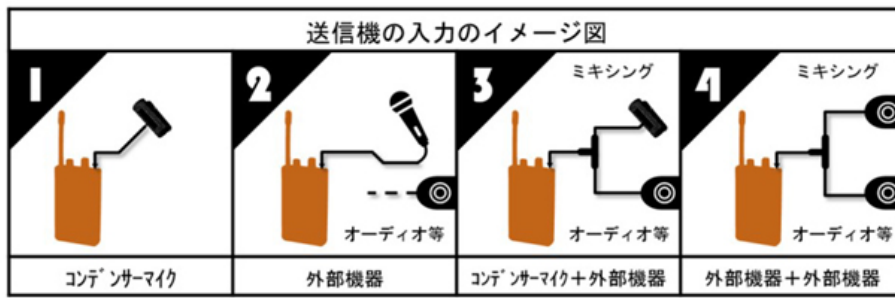

パナガイド使用例「国際会議・同時通訳の利用」

3. 12チャンネル送受信で多様な用途に対応(送信機・受信機)

従来の倍となる最大12種類の周波数を使用でき、切り替えも簡単に設定できます。例えば、国際会議などの同時通訳において、1チャンネルは日本語、2チャンネルは英語、3チャンネルは中国語、4チャンネルは韓国語・・・という多言語使用をはじめ、チャンネル設定を活用するだけで、様々な使用シーンに対応することができます。

4. より快適に使える付属品・機能

・タイピン型モノラルマイクロホン(コンデンサーマイク)付属(送信機)

ヘアスタイルが気になるときや、安全ヘルメット装着時でも使用できるよう、コンデンサーマイクを送信機に付属しました。マイクにはクリップがついているため、衣服などに簡単に取り付けができ、両手が自由に使えるようになります。

・回転式耳かけイヤホン付属(受信機)

よりスムーズに耳にかけられるように、アーム部が、約350度回転できる耳かけイヤホンを受信機に付属しました。耳かけ式なので長時間使用にも違和感なく装着できるとともに、簡単に汚れをふき取れるよう、メンテナンスのしやすさを考慮し、全体がプラスチック部材でできています。