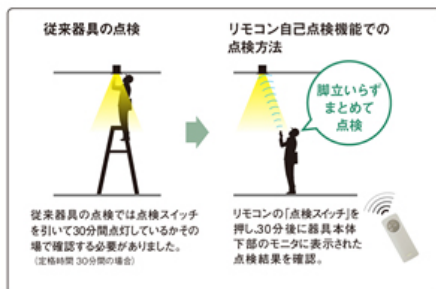

### 3. 常時・非常時ともに従来光源から置き換え可能で、広範囲に広がる配光と明るさを実現

非常時は、従来蛍光灯非常用ダウンライトと同等以上の照射範囲で、床面照度2 lx(ルクス)以上を確保。サイズは、すべての明るさタイプにおいて、埋込穴直径150mmで品揃えています。

当社従来品(蛍光灯タイプ)と同じ埋込径のため、リニューアルにおすすめです。

### <ご参考>

・点灯確認の際には、別売のリモコンを使用することで、脚立を使用せずにとまどめて点検することができます。

・器具を天井に取り付けた状態のまま、簡単に蓄電池を交換できます。

以上

プレスリリースの内容は発表時のものです。

商品の販売終了や、組織の変更等により、最新の情報と異なる場合がありますのでご了承ください。