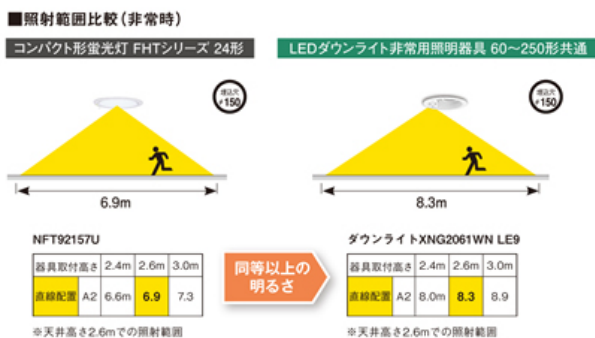

### 3. 常時・非常時ともに従来光源から置き換え可能で、広範囲に広がる配光と明るさを実現

非常時は、従来蛍光灯非常用ダウンライトと同等以上の照射範囲で、床面照度2 lx(ルクス)以上を確保。サイズは、すべての明るさタイプにおいて、埋込穴直径150mmで品揃えています。

当社従来品(蛍光灯タイプ)と同じ埋込径のため、リニューアルにおすすめです。