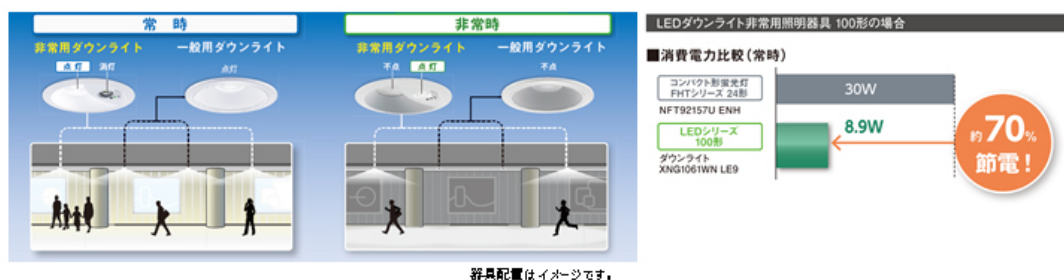

今回発売する「LEDダウンライト非常用照明器具」は、常用・非常用の2種類のLED光源を内蔵し、常時は一般的なダウンライトと同様の明るさ、配光、色温度で点灯し、非常時には非常用LED (5000K) が広範囲を照射します。従来の蛍光灯タイプからおよそ70%もの大幅な節電が可能※2)になります。さらにランプ交換不要、リモコン自己点検機能など利便性も向上し、蛍光灯タイプと同様に階段通路誘導灯としてもご使用頂ける非常用照明器具です。一般タイプのダウンライトと組み合わせて使用できるように、ホワイト反射板とシルバーメタリック反射板の2タイプを用意しています。

当社はさまざまな市場のニーズにこたえながら、より快適な照明空間を提供していきます。

<特長>

1. 業界初※1)、常時・非常時兼用のLED非常灯電池内蔵型ダウンライト
2. 常時は一般的なLEDダウンライトの仕様に合わせて設置できる幅広いラインアップ
3. 常時・非常時ともに従来光源から置き換え可能で、広範囲に拡がる配光と明るさを実現

※1: 電池内蔵型LEDダウンライト非常用照明器具において (2018年5月21日現在 当社調べ)

※2: 当社従来蛍光灯非常用ダウンライトNFT92157U ENHと、新製品ダウンライトXNG1061WN LE9の比較

【お問い合わせ先】

照明と住まいの設備・建材 お客様ご相談センター
0120-878-709 (受付9:00~18:00)
エコソリューションズ社 ライティング事業部 ライティング機器BU 店舗商品部
電話:06-6908-1131 (代表 受付 9:00~17:30)

【特長】

1. 業界初※1)、常時・非常時兼用のLED非常灯電池内蔵型ダウンライト

本製品は、LEDダウンライトとLED非常用照明器具の機能を合わせもった、業界初※1)のLED非常灯電池内蔵型ダウンライトです。常用・非常用の2種類のLED光源を内蔵し、常時は一般的なダウンライトと同様の明るさ、配光、色温度で点灯し、非常時には専用LED (5000K) が広範囲を照射します。

当社従来品の蛍光灯非常用照明器具と比べ、大幅な節電が可能※2)。光源寿命も長くなり、ランプ交換も不要です。

2. 常時は一般的なLEDダウンライトの仕様に合わせて設置できる幅広いラインアップ

本製品は、ホワイト反射板とシルバーメタリック反射板の2タイプを品ぞろえしています。

また、一般タイプのダウンライトと組み合わせて使用できるように、明るさ、配光、色温度など多様なラインアップを展開します。

常用光源 Ra85 非常用光源 Ra70³⁾ (※5000K)		タイプ 100形			
		プレーン 白 (ホワイト反射板)		プレーン 銀色 (シルバーメタリック)	
		▲ 広角 50°	▲ 拡散 85°	▲ 広角 50°	▲ 拡散 85°
250形	5000Kタイプ	●	●	●	●
200形	4000Kタイプ	●	●	●	●
150形	3500Kタイプ	●	●	●	●
100形	3000Kタイプ	●	●	●	●
60形	3000Kタイプ	●	●	●	●