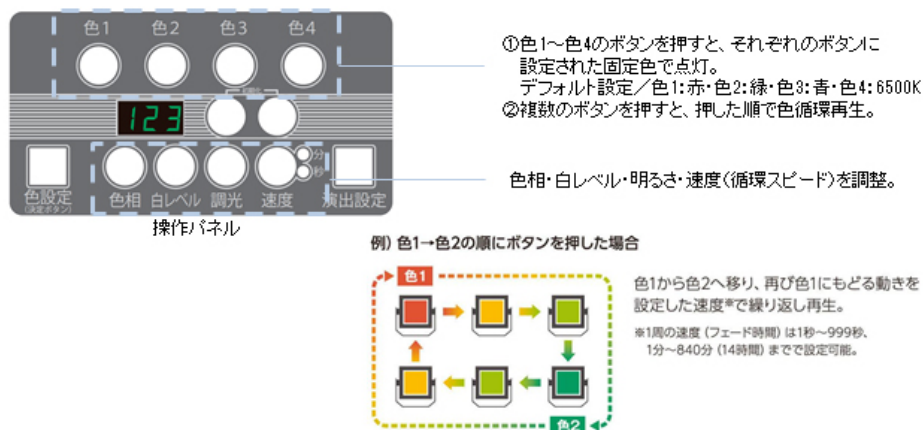

の革新を推進するとともに、地域住民が真に豊かさを実感できる魅力ある地域社会の実現を図ることを目的としています。当社は本展示会にてまちづくりの支援事例、本製品、壁面ライトアップシミュレーションができるWEBサイト、避難情報伝達ポールなどを紹介します。

当社は、多様なニーズに幅広く対応できるLED照明器具とダイナミック演出の提供を通して、さまざまな施設や建造物での質の高い照明演出に貢献していきます。

<特長>

- (1) 投光器本体に内蔵された操作部での簡単な操作で、フルカラー演出を実現
- (2) 信号線工事が不要なため、信号線工事が難しい場所でのライトアップが可能
- (3) 大型投光器と同等の環境対応性能

※1:常時、飛来塩分が高濃度の地域に求められるレベル(目安:海岸より0~200 m程度の範囲)

【お問い合わせ先】

照明と住まいの設備・建材 お客様相談センター

0120-878-709(受付9:00~18:00)

エコソリューションズ社 ラइटニング事業部 ラइटニング機器BU 調光システム商品部営業企画課

電話:06-6908-1131(代表受付 9:00~17:30)

【特長】

(1) 投光器本体に内蔵された操作部での簡単な操作で、フルカラー演出を実現

今までは、設定のためにプログラミングなどが必要でしたが、本製品では手軽にライトアップを導入することができます。投光器本体に簡単に操作ができる操作パネルが内蔵されているため、専門的な知識がなくてもフルカラー演出を実現できます。4つの色ボタンに好みの色をそれぞれ1色ずつ設定でき、固定色での点灯や色循環再生が可能。色相・白レベル・明るさ・速度(循環スピード)の調整ができます。

(2) 信号線工事が不要なため、信号線工事が難しい場所でのライトアップが可能

操作部が内蔵されたことで、外付けコントローラと接続する信号線工事が不要となりました。

そのため、導入の手間を大幅に省くことができ、また信号線工事が難しい場所でのライトアップができるようになります。リニューアル時は、既存の単色ライトアップ照明器具と交換するだけでフルカラー演出の導入が可能です。