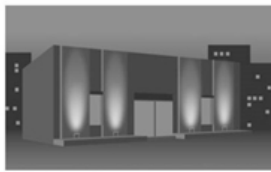

(3) 大型投光器と同等の環境対応性能

大型投光器と同じく重耐塩害仕様(※1)、耐風速60m/秒の強固な構造により、台風が多い日本の屋外の過酷な環境にも適応するため、さまざまな場所でも安心して使うことができます。また、小型ながら、光の三原色(赤・緑・青)に白色を加えたRGBW光色を採用し、フルカラーライトアップが可能です。

小規模店舗外壁

以上

プレスリリースの内容は発表時のものです。

商品の販売終了や、組織の変更等により、最新の情報と異なる場合がありますのでご了承ください。