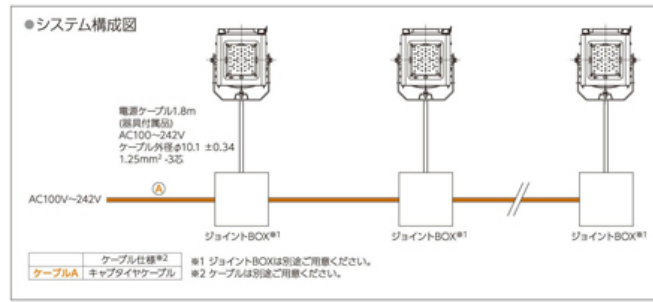

(2) 信号線工事が不要なため、信号線工事が難しい場所でのライトアップが可能

操作部が内蔵されたことで、外付けコントローラと接続する信号線工事が不要となりました。

そのため、導入の手間を大幅に省くことができ、また信号線工事が難しい場所でのライトアップができるようになります。リニューアル時は、既存の単色ライトアップ照明器具と交換するだけでフルカラー演出の導入が可能です。

(3) 大型投光器と同等の環境対応性能