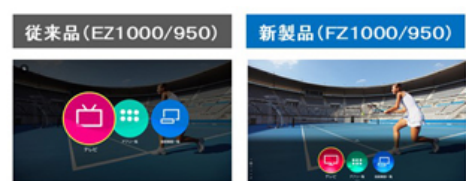

### (2) 薄さ約4.6mm(最薄部)から映し出される映像美にふさわしいデザイン。

ピエラ最高峰の映像は最薄部約4.6mmの有機ELパネルから映し出されます。

また、配線も端子部のケーブルカバーやスタンド背面のスタンドカバーにより美しくまとめられ、ピエラのフラッグシップモデルに相応しい佇まいを実現しています。さらに、FZ1000は壁掛け時にスピーカーが画面とともにフラットになる設計で、画面のフラットさと一体化した美しい姿を楽しむことができます。

### (1) 新・かんたんホーム」でコンテンツ探しがより便利に

お気に入りのチャンネルやアプリなどをメニュー画面(ホーム)に登録でき、見たいものをすぐに表示できると好評の「かんたんホーム」がより使いやすくなりました。表示を画面下にまとめて、視聴中の画面を邪魔することなく操作ができます。さらに、上下ボタンでYouTubeやdTV、検索タブなどにアクセスでき、コンテンツ探しがより便利にしています。

画面全体に表示