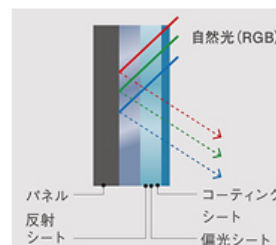

※画像は効果を説明するためのイメージです。