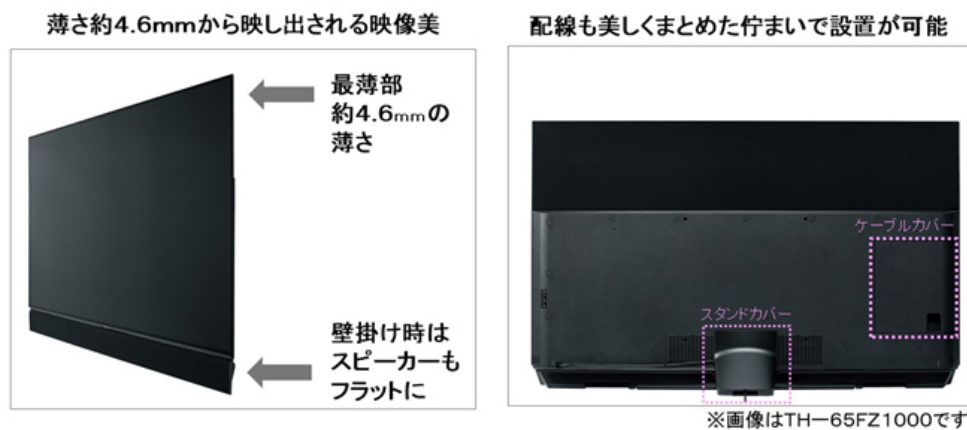

### (2) 薄さ約4.6mm(最薄部)から映し出される映像美にふさわしいデザイン。

ピエラ最高峰の映像は最薄部約4.6mmの有機ELパネルから映し出されます。

また、配線も端子部のケーブルカバーやスタンド背面のスタンドカバーにより美しくまとめられ、ピエラのフラッグシップモデルに相応しい佇まいを実現しています。さらに、FZ1000は壁掛け時にスピーカーが画面とともにフラットになる設計で、画面のフラットさと一体化した美しい姿を楽しむことができます。