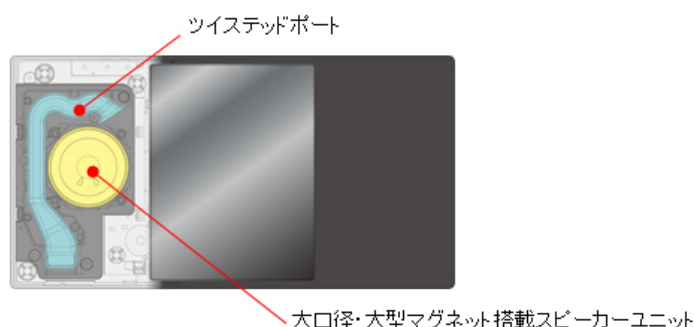

3. 薄型・コンパクトながら高音質な音楽を楽しめる

●低音を豊かに再生する「ツイステッドポート」

コンパクトボディに不足しがちな低音を再生するために、空気の流れを妨げない225mmのツイステッドポートを2基採用しました。また、スピーカー容積の効率化を図り、マグネットも強化しました。これらにより、薄型・コンパクトなボディながら自然で豊かな低音を再生します。

●雑音や歪みを抑えてクリアな音を再生する「LincsD-Amp III」