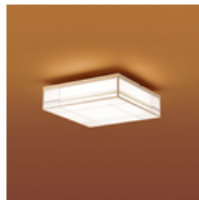

・蒼双(そうそう)

「日本の青」である藍色と浅葱(あさぎ)色の色を重ねることで、移り変わる風景の彩を模す伝統技法を用いて、和空間に情緒を与えます。2種類の青のコントラストにより、意匠に深みを与えます。