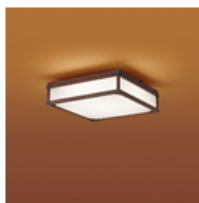

・匠庵(しょうあん)

古民家をイメージした、素朴な枠とダークブラウンで仕上げたデザイン。古民家インテリアだけでなく、現代のモダン和室まで、幅広い空間に馴染むデザインです。

以上

プレスリリースの内容は発表時のものです。
商品の販売終了や、組織の変更等により、最新の情報と異なる場合がありますのでご了承ください。