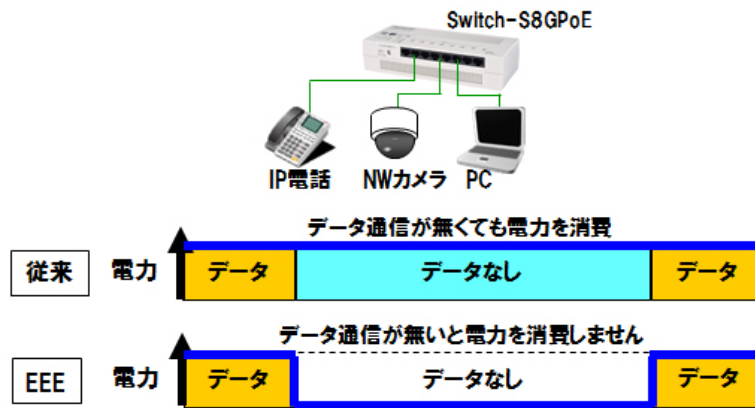

当社では、1ポートあたり15.4Wまで給電が可能なPoE給電スイッチングハブを12機種、1ポートあたり30Wまで給電が可能なPoE Plus給電スイッチングハブを26機種すでに発売しています。

今回、全ポートギガビット対応で、1ポートあたり15.4Wまで給電が可能で、かつ「高速」「コンパクト」「静音」を実現したPoE 給電スイッチングハブを新たに追加しました。

本製品は、OAタップサイズのコンパクト化とファンレスによる静音の両立を実現。デスクサイドなど事務所内の設置に最適です。また、1Gbpsの高速通信にも対応したことで、近年多機能化するIP電話だけでなく、店舗などに設置する監視用ネットワークカメラの接続が簡単にできます。

【お問い合わせ先】

パナソニックESネットワークス株式会社 マーケティングセンター
電話:03-6402-5301(受付(平日のみ) 8:30~17:00)

【特長】

(1) OAタップサイズのコンパクト化とファンレスによる静音を実現

従来の100Mより1ギガに速度をアップしながら、ファンレス設計による静音化を実現。

10/100/1000BASE-T×7ポートに、1ポート当たり15.4W(装置全体で49W)のPoE給電が可能で、高さ46mm、幅201mm、奥行き88mmのタップ型サイズを実現しました。また、本体にマグネットが標準で添付されているので、デスクサイドなど事務所内の設置にも最適です。さらに、電源回路内蔵でACアダプタが無く、コンセント周りもすっきりと収容できます。

<設置イメージ>

(2) 全ポートギガビット(1Gbps)通信に対応

従来のタップ型では100M対応のみでしたが、全ポートギガビット(1Gbps)通信に対応。近年多機能化するIP電話だけでなく、店舗などに設置する監視カメラの接続にも最適です。

(3) データ通信が行われていないときに電力を抑制する省電力イーサネット(EEE)※1に対応

通信状況に合わせて電力を抑制するEEE(Energy Efficient Ethernet)に対応。従来は、LANケーブルをポートに接続した状態では電力を抑制できませんでしたが、LANケーブルを接続した状態でも、データ通信が行われていないときには電力を抑制することが可能です※2。これにより、未使用ポートの電力を抑制する機能と合わせ、省エネ機能が充実しました。

<省電力イーサネットの説明>

※2 接続する端末 (IP電話、NWカメラ、PC等) も省電力イーサネット (EEE) に対応している必要があります。

【ご参考】

■仕様一覧

品名	Switch-S8GPoE
品番	PN24088
ポート	10/100/1000BASE-T×8ポート (給電可能は1-7ポート)
PoE給電可能電力 (W)	1ポートあたり (最大) : 15.4W 装置全体 (最大) : 49W
消費電力・電源・定格	定常時最大 62.0W (AC100V 50/60Hz)
質量 {重量}	780g
サイズ (mm)	幅201×高46×奥行88