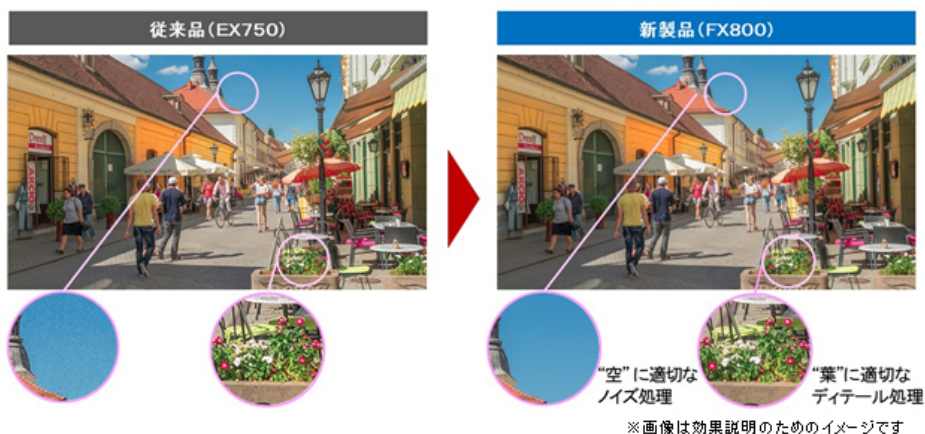

また画面の枠を感じさせない、先進の「フレームレスデザイン」を採用。大画面テレビをスタイリッシュに設置できると同時に、より映像に没入できる体験が可能になりました。

当社は本シリーズにより4K時代の大画面を高画質で快適に楽しめるAVライフを提案します。

<特長>

1. 進化した画像処理技術でこだわりの高画質を追求
  - (1) 画像解析が進化した「ヘキサクロマドライブ」
  - (2) 「4K高輝度IPSパネル」と「Wエリア制御」で、コントラスト感ある映像を実現
  - (3) 地上デジタル放送などあらゆる映像を高精細に。新しくなった「4Kファインリマスターエンジン」
2. 画面の枠を感じさせない、先進の「フレームレスデザイン」

【お問い合わせ先】

ピエラご相談窓口（受付9時から20時）

フリーダイヤル 0120-878-981

※4月1日以降は受付時間が9時から18時に変更になります。

【特長】

1. 進化した画像処理技術でこだわりの高画質を追求

(1) 画像解析が進化した「ヘキサクロマドライブ」

好評をいただいている当社独自の高画質処理技術「ヘキサクロマドライブ」を搭載しています。本シリーズは画像処理の進化で、リアルな質感を再現しつつ、より色鮮やかでコントラスト感ある映像をお楽しみいただけます。

●映像を部分ごとに解析し、適切な画質処理を行うことで、高い質感でノイズを抑えた映像を実現

映像を部分ごとに解析することで、部分ごとに適切な映像処理を行うことが可能になり、高い質感かつノイズを抑えた映像を実現しました。例えば、同じシーンの中でも青い空はノイズを抑えながら、花壇のディテールはくっきりと部分ごとに適切な画質処理を行います。

●色補正回路の進化により、暗部の忠実再現と鮮やかな明部表現を実現

ヘキサクロマドライブの心臓部である3次元カラーマネジメント回路(3D-LUT)がさらに進化。補正ポイントを従来モデル(EX750シリーズ)比約1.6倍に増加させ、暗部の色の忠実再現性を飛躍的に向上。また「高輝度対応色補正処理」により、明部の色も鮮やかに再現します。