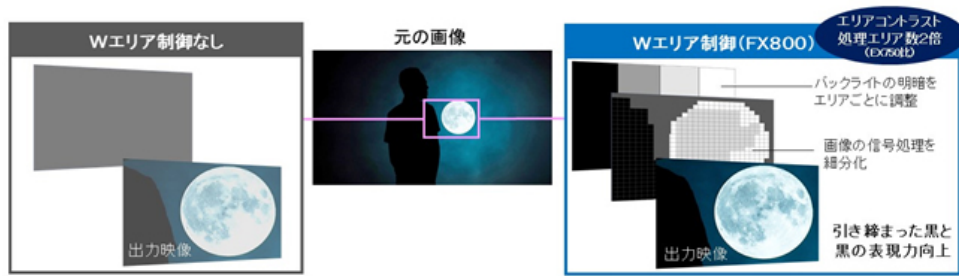

※画像は効果説明のためのイメージです

(3) 地上デジタル放送も高精細に。新しくなった「4Kファインリマスターエンジン」

地上デジタル放送やブルーレイ、ネットコンテンツなどのあらゆる映像を4K映像にアップコンバートする「4Kファインリマスターエンジン」が進化。映像を部分ごとに細かく解析してアップコンバートするので、解像感が高く、ノイズを抑えたクオリティの高い4K映像でお楽しみいただけます。