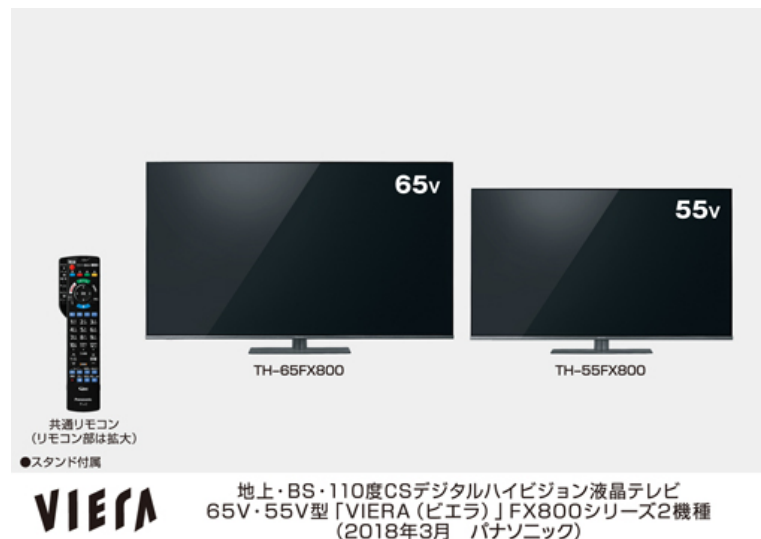

2018年3月22日

【訂正】

2018年4月12日

FX800シリーズ 発売日を4月20日から5月25日に変更。

進化した画像処理技術で高画質にこだわったリビングテレビ
4Kビエラ FX800シリーズ 2機種を発売

まるで4K映像が宙に浮いているような「フレームレスデザイン」

品名	地上・BS・110度CSデジタルハイビジョン液晶テレビ	
品番	TH-65FX800	TH-55FX800
メーカー希望小売価格	オープン価格	
発売日	5月25日	
月産台数	600台	1,000台