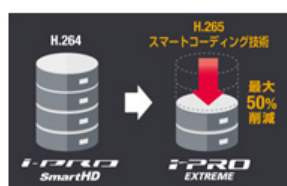

2. データ圧縮率を大幅に向上し、ネットワーク負荷を50%※1に軽減、録画可能時間を延長

・H.265対応と、当社独自技術のスマートコーディングによって、高解像度データのままでデータ量を従来機種の50%※1に削減。録画時間の延長や、ネットワークにかかる負荷を大幅に削減します。データ容量を削減できることで、同じレコーダーのHDD容量でも録画可能な時間を長くしたり、従来より高い解像度、フレームレートで録画を行うこともできるようになります。