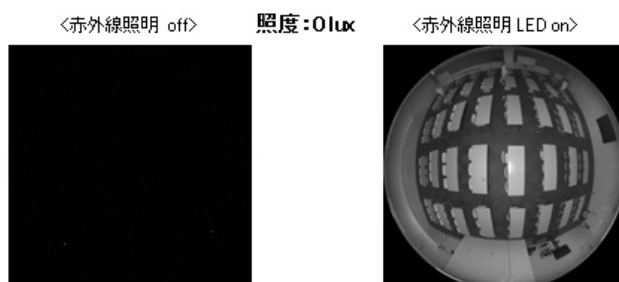

3. 赤外線照明を装備※2。ゼロルクスの環境下で360°全方位を照射し、人やモノの動きを撮影可能

・屋外モデル WV-X4571Lには赤外線照明を標準で装備しています。夜間、灯りの無いゼロルクスの環境下でも、人やモノの動きを捉えることができます。赤外線は、レンズが捉える360°の範囲を幅広く照射することができます。