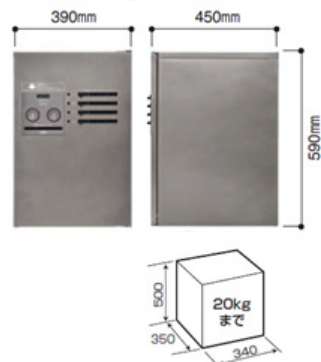

2. ポスト・宅配ボックスともに、後ろ取り出しが可能に

従来品では、前からの取り出しのみの対応でしたが、後ろから取り出したいというニーズにお応えし、前入れ後出しタイプも品揃えしました。

3. オープン外構にふさわしい、シンプルなデザイン

カメラ付ドアホン、表札、ポスト、宅配ボックスをすっきりと設置できる、シンプルなデザインです。天板に白色LED1灯を内蔵。表札を照らしたり、宅配ボックス前での作業時にほのかに照らします。

【集合住宅用宅配ボックス（アパート用）COMBO-Maison（コンボ-メゾン）ミドルタイプ】

1.大きめの容量を確保したミドルタイプを追加

従来のコンパクトタイプ、ハーフタイプに加え、大容量を確保したミドルタイプを品ぞろえに追加しました。

より大きな宅配物の受け取りも可能になります。

2.流行に左右されない建築素材由来の4色をラインアップ

建築素材由来のステンシルシルバー色、漆喰ホワイト色、錆鉄ブラック色、エイジングブラウン色の4色を品ぞろえ。錆鉄ブラック色とエイジングブラウン色は受注生産品です。

3.専有使い（1錠）のほか、共有使い（4錠、6錠、8錠）を品ぞろえ

設置場所に応じて選べる品ぞろえ。1世帯で1台を使用する専有使いと、複数世帯で使用する共有使いをラインアップ。暗証番号式のため鍵の交換が不要で、後付け設置にも対応します。

（ミドルタイプはポール施工と据置施工の2パターンでの施工が可能）

【ミドルタイプ】

専有使い	共有使い		
専有1錠  <small>※写真は漆喰ホワイト色</small> ミドルタイプ NEW CTNR4120R(L)□ 88,100円(税別)	共有4錠  <small>※写真はステンシルシルバー色</small> ミドルタイプ NEW CTNR4420R(L)□ 111,100円(税別)	共有6錠  <small>※写真はエイジングブラウン色</small> ミドルタイプ NEW CTNR4620R(L)□ 117,100円(税別)	共有8錠  <small>※写真は錆鉄ブラック色</small> ミドルタイプ NEW CTNR4820R(L)□ 123,100円(税別)