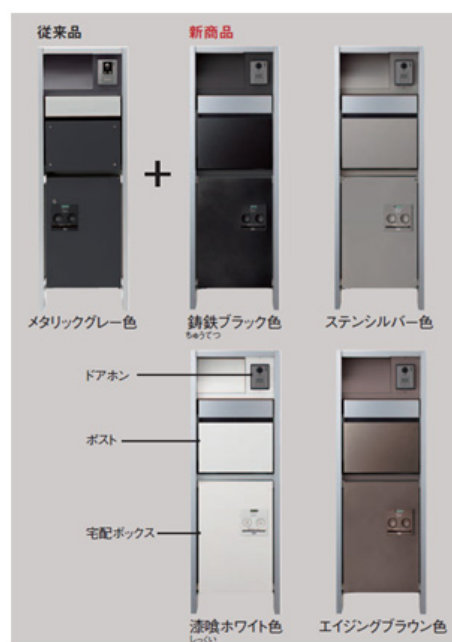

エントランスポール「Archi Frame (アーキフレーム) Fタイプ LED表札灯付」は、カメラ付ドアホン、表札、ポスト、宅配ボックスをすっきりと設置できる、シンプルなデザインのフレームです。新築時にポストなどと一緒に宅配ボックスを設置したいというニーズが増加しているため、建築由来の4色を追加するなど品ぞろえを強化しました。アパート用宅配ボックス「COMBO-Maison(コンボ-メゾン)」は、より大きな荷物を受け取りたいというニーズに応え、従来のコンパクトタイプ、ハーフタイプに加え、ミドルタイプを追加しました。また、既設アパートや戸建住宅に施工しやすいあと施工用の金具とポールのセット部材も発売します。

【エントランスポール「Archi Frame (アーキフレーム) Fタイプ LED表札灯付」

1. 流行に左右されない建築素材由来の4色をラインアップ

従来のメタリックグレー色に加え、戸建住宅の外構デザインに合わせやすい铸铁ブラック色、ステンシルバー色、漆喰ホワイト色、エイジングブラウン色を品ぞろえ。

当社製宅配ボックスと色調を統一しました。

外観はもちろん、サインポストや宅配ボックスとのバランスを考え、自由に色の組み合わせができます。

2. ポスト・宅配ボックスともに、後ろ取り出しが可能に

従来品では、前からの取り出しのみの対応でしたが、後ろから取り出したいというニーズにお応えし、前入れ後出しタイプも品揃えしました。

3. オープン外構にふさわしい、シンプルなデザイン

カメラ付ドアホン、表札、ポスト、宅配ボックスをすっきりと設置できる、シンプルなデザインです。天板に白色LED1灯を内蔵。表札を照らしたり、宅配ボックス前での作業時にほのかに照らします。