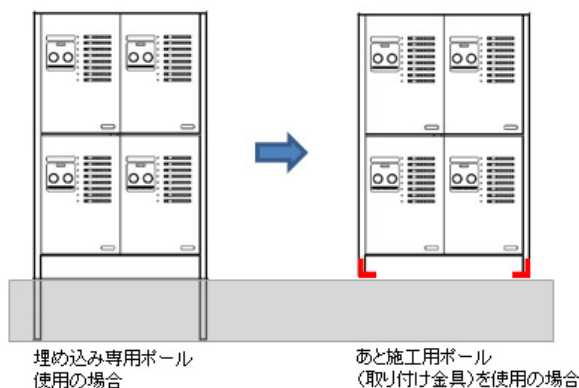

【宅配ボックス用 あと施工用ポールセット】

・ポール施工時に基礎穴工事が不要で、リフォームにおすすめ

コンクリートの床にアンカー打設をするだけ。

基礎穴を掘ったり、コンクリートを固定するなど大掛かりな工事が不要で、既設アパートや既設戸建住宅にも容易に設置できます。

施工イメージ