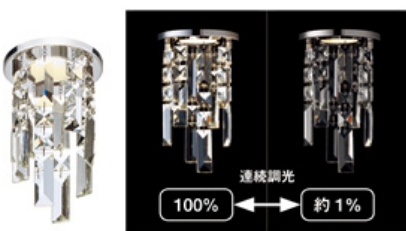

出できます。

カットガラスとミラー仕上げのリッチなコンビネーションのダイニングペンダントは、スタイリッシュな印象を与え、ダイニングがハイクラスな雰囲気になります。長手フォルムのため、6人掛けテーブルも隅までしっかりと照らします。

※1：スペクトルとは、分光器などで光を波長ごとに分解したときの各波長成分の強さの分布

ダウンライトは100%～約1%の間で調光ができ、一灯でのアクセント使いから複数のあかりでの連灯使いまで、さまざまなプランにコーディネートができます。玄関ホール、廊下、ドレッシングルームなどにおすすめです。

ブラケットはLEDクリア電球のきらめく光がカットガラスを輝かせ、表情豊かな空間を創ります。壁面に広がる光と影で、空間のアクセントとなります。

スタンドは、空間をゴージャスに演出します。リビングやダイニング、寝室、玄関ホールなど幅広い空間におすすめです。カットガラスタイプと布セードタイプを用意しました。

ダウンライト

(3) 既設配線を使用できるため、大掛かりな配線工事が不要

シャンデリングは引掛シーリング(カチットF) ペンダントは引掛シーリング(U-ライト方式) 既設配線を使用できるため、大掛かりな配線工事は不要です。簡単に取り付けることができるため、マンションや、リフォームなどにもおすすめです。

以上