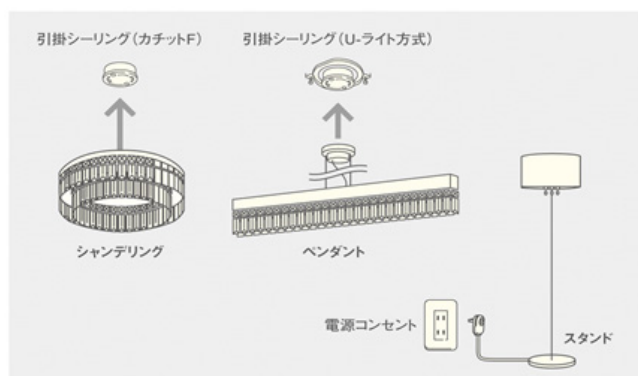

ブラケットはLEDクリア電球のきらめく光がカットガラスを輝かせ、表情豊かな空間を創ります。壁面に広がる光と影で、空間のアクセントとなります。

スタンドは、空間をゴージャスに演出します。リビングやダイニング、寝室、玄関ホールなど幅広い空間におすすめです。カットガラスタイプと布セードタイプを用意しました。

ダウンライト

ブラケット

スタンド

(3) 既設配線を使用できるため、大掛かりな配線工事が不要

シャンデリングは引掛シーリング(カチットF) ペンダントは引掛シーリング(U-ライト方式) 既設配線を使用できるため、大掛かりな配線工事は不要です。簡単に取り付けることができるため、マンションや、リフォームなどにもおすすめです。