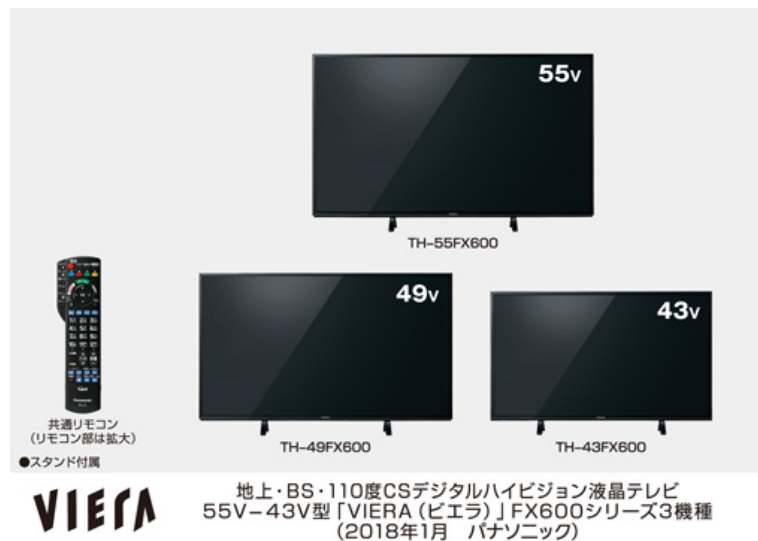

2018年1月26日

スタンダードモデルに充実の高画質機能を搭載  
4Kビエラ FX600シリーズ を発売  
「エリアコントラスト制御」「色忠実補正回路」を新搭載

品名	地上・BS・110度CSデジタルハイビジョン液晶テレビ		
品番	TH-55FX600	TH-49FX600	TH-43FX600
サイズ	55V型	49V型	43V型
メーカー希望小売価格	オープン価格		
発売日	2月23日		
月産台数	2,000台	3,000台	4,000台