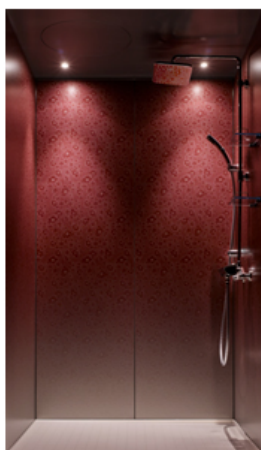

2017年12月7日

光と陰影をデザインしたシャワールーム
シャワールーム「i-X INTEGRAL SHOWERROOM」を発売
 より上質なくつろぎの空間を実現

光と壁の組み合わせで再現する
雲母刷り調の空間

繊細なグラデーションで
みずみずしい感覚を呼び覚まし
優しさと美しさを感じさせる空間

光のイメージと壁が呼応する空間

品名	ホテル・マンション向けシャワーユニット 「i-X INTEGRAL SHOWERROOM(イクス インテグラル シャワールーム)」
希望小売価格 (税抜・工事費別)	1,600,000円より(ピンホールLED仕様、0912サイズ) (上記価格は、GRGW0912SPHA ピンホールLED照明ベースプランの場合)
発売日	2018年1月11日
販売目標	500台/2018年度

今回発売するシャワールームの壁面に「リフレクトパネル」を採用し、繊細な光の角度や強弱、色温度により、視覚的な変化を楽しめます。また、国内主要サイズよりも大きい0912(900mm×1200mm)サイズとすることで、光と陰のデザイン性を保ちながらも、これまでになかった奥行きのある空間を実現しました。

当社は本製品により、より上質な暮らしを実現する心地良いくつろぎの空間を提供していきます。

<特長>

1. 「点・線」の2タイプのLED照明により、上質な浴室空間を演出
2. 光の種類や変化を受け止め、美しい空間を表現する壁「リフレクトパネル」
3. 従来国内主要サイズでは得られなかった、快適性を提供する「0912(900mm×1200mm)サイズ」

「光」と「影」をコントロールすることにより、上質なシャワー空間の演出を実現しました。

線の照明には調光調色機能を装備しています。2,700Kの電球色から4,000Kの白色へシームレスにコントロールすることが可能で、シーンにあわせて調光調色を楽しむことができます。

■ピンホールLED照明(点)

極小の穴から見えるのは光だけ。照明器具の存在感を感じさせない照明です。強い陰影によるスカラップ(光の模様・光のエッジ)が奥行きを演出し、美しい壁柄が浮かび上がります。

■フラットラインLED照明(線)

天井に存在するのは一線のあかり。壁と天井の間から差す一線の光が、空間全体にやわらかな「影」をつくります。調光調色機能による白色・暖色の切替により表情の変化を楽しむことが可能です。

(2)光の種類や変化を受け止め、美しい空間を表現する壁「リフレクトパネル」

壁面の素地にはシルバーメタリック色を採用し、これまでにない繊細な表現を実現しました。

光の角度や強弱、色温度により視覚的な変化を楽しむことができます。