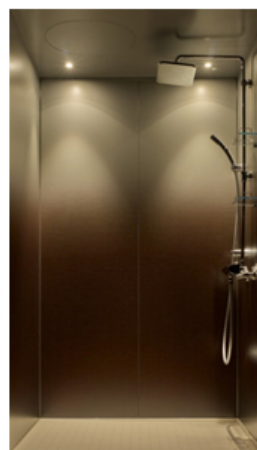

2017年12月7日

光と陰影をデザインしたシャワールーム
シャワールーム「i-X INTEGRAL SHOWERROOM」を発売
 より上質なくつろぎの空間を実現

光と壁の組み合わせで再現する
雲母刷り調の空間

繊細なグラデーションで
みずみずしい感覚を呼び覚まし
優しさと美しさを感じさせる空間

光のイメージと壁が呼応する空間

品名	ホテル・マンション向けシャワーユニット 「i-X INTEGRAL SHOWERROOM(イクス インテグラル シャワールーム)」
希望小売価格 (税抜・工事費別)	1,600,000円より(ピンホールLED仕様、0912サイズ) (上記価格は、GRGW0912SPHA ピンホールLED照明ベースプランの場合)
発売日	2018年1月11日
販売目標	500台/2018年度

今回発売するシャワールームの壁面に「リフレクトパネル」を採用し、繊細な光の角度や強弱、色温度により、視覚的な変化を楽しめます。また、国内主要サイズよりも大きい0912(900mm×1200mm)サイズとすることで、光と陰のデザイン性を保ちながらも、これまでになかった奥行きのある空間を実現しました。

当社は本製品により、より上質な暮らしを実現する心地良いくつろぎの空間を提供していきます。

<特長>

1. 「点・線」の2タイプのLED照明により、上質な浴室空間を演出
2. 光の種類や変化を受け止め、美しい空間を表現する壁「リフレクトパネル」
3. 従来国内主要サイズでは得られなかった、快適性を提供する「0912(900mm×1200mm)サイズ」

「光」と「影」をコントロールすることにより、上質なシャワー空間の演出を実現しました。

線の照明には調光調色機能を装備しています。2,700Kの電球色から4,000Kの白色へシームレスにコントロールすることが可能で、シーンにあわせて調光調色を楽しむことができます。

■ピンホールLED照明(点)

極小の穴から見えるのは光だけ。照明器具の存在感を感じさせない照明です。強い陰影によるスカラップ(光の模様・光のエッジ)が奥行きを演出し、美しい壁柄が浮かび上がります。

■フラットラインLED照明(線)

天井に存在するのは一線のあかり。壁と天井の間から差す一線の光が、空間全体にやわらかな「影」をつくります。調光調色機能による白色・暖色の切替により表情の変化を楽しむことが可能です。

(2)光の種類や変化を受け止め、美しい空間を表現する壁「リフレクトパネル」

壁面の素地にはシルバーメタリック色を採用し、これまでにない繊細な表現を実現しました。

光の角度や強弱、色温度により視覚的な変化を楽しむことができます。